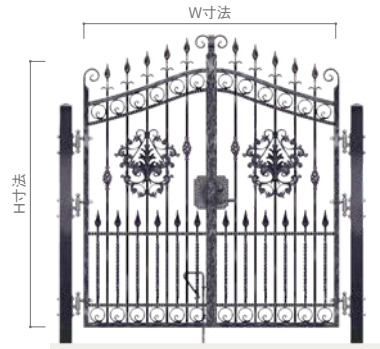

W1600×H1700mmの場合

品番:GYG1719-W
価格:ブラック **¥1,295,000**
銀古美・金古美 **¥1,359,600**
青銅色・鉄錆風 **¥1,411,400**