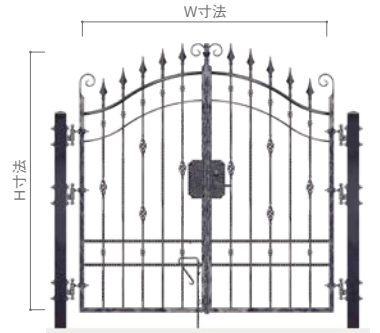

## W1600×H1700mmの場合

品番:GYG1719-W  
価格:ブラック **¥1,295,000**  
銀古美・金古美 **¥1,359,600**  
青銅色・鉄錆風 **¥1,411,400**

品番:GYG1752-S  
価格:ブラック **¥681,700**  
銀古美・金古美 **¥714,000**  
青銅色・鉄錆風 **¥739,500**

品番:GYG1752-P  
価格:ブラック **¥922,300**  
銀古美・金古美 **¥970,700**  
青銅色・鉄錆風 **¥1,009,700**