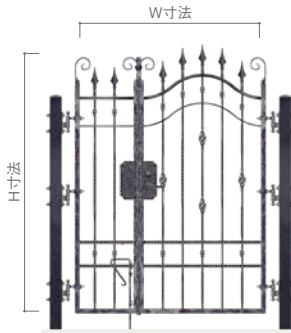

品番:GYG1752-P
価格:ブラック **¥922,300**
銀古美・金古美 **¥970,700**
青銅色・鉄錆風 **¥1,009,700**