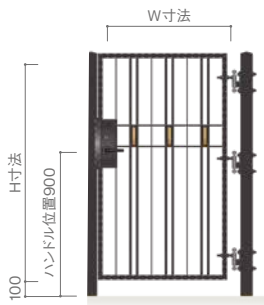

W800×H1400mmの場合

品番:GYG1448-S
価格:ブラック **¥617,000**
銀古美・金古美 **¥643,700**
青銅色・鉄錆風 **¥665,000**