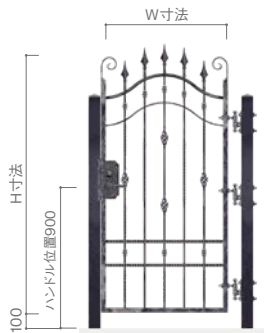

品番:GYG1752-S
価格:ブラック **¥681,700**
銀古美・金古美 **¥714,000**
青銅色・鉄錆風 **¥739,500**