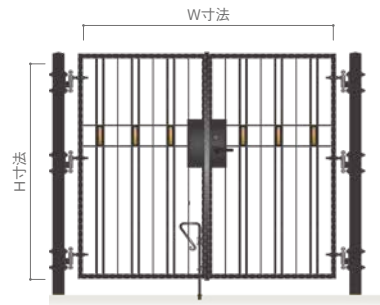

W1600×H1400mmの場合

品番:GYG1448-W
価格:ブラック **¥878,700**
銀古美・金古美 **¥931,900**
青銅色・鉄錆風 **¥974,700**