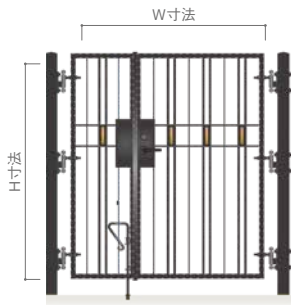

W1200×H1400mmの場合

品番:GYG1448-P
価格:ブラック **¥781,800**
銀古美・金古美 **¥821,600**
青銅色・鉄錆風 **¥854,000**