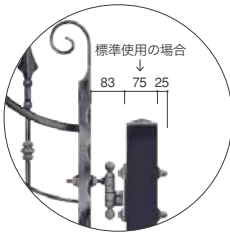

## ■専用門柱(mm) 75×75