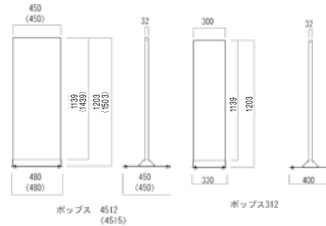

### GYF-4545

表示有効寸法: 437×430 (両面)  
標準価格: ¥64,000  
本体重量: 8kg  
面板: アルミ複合板3tホワイト

※品番の●に色記号のアルファベット大文字2文字を書き加えて下さい。

**GYF-4512S**  
(アルミ複合板ホワイト)

表示有効寸法: 447×1139 (両面)  
標準価格: ¥53,000  
本体重量: 13.1kg

**GYF-4515S**  
(アルミ複合板ホワイト)

表示有効寸法: 447×1439 (両面)  
標準価格: ¥56,000  
本体重量: 16.1kg

**特徴**

パネルにアルミ複合板3.0t、アルミ板ステンカラー2.0tの2種類の仕様をご用意いたしました。パネルに内蔵した重りにより、見かけ以上に風に強く安定感抜群です。

**仕様**

パネル固定部材: アルミ押出形材、アルマイト仕上  
ベース: ボンデ銅板3.2t、ステンカラー近似色焼付塗装仕上別注仕様  
キャスター付・表示面スチール複合板仕様(別途料金)

**GYF-312S**  
(アルミ複合板ホワイト)

表示有効寸法:  
297×1139 (両面)  
標準価格:  
¥51,000  
本体重量: 9kg

- ①表示面ホワイト ②表示面シルバー ③表示面シルバー

**①GYJ45A (アジャスター付)**  
**GYJ45C (キャスター付)**

表示有効寸法:  
434×877 (片面)  
標準価格:  
【GYJ45A】¥64,000  
【GYJ45C】¥68,000  
本体重量: 11kg

**②GYJ45SIA (アジャスター付)**  
**GYJ45SIC (キャスター付)**

表示有効寸法:  
434×877 (片面)  
標準価格:  
【GYJ45SIA】¥67,000  
【GYJ45SIC】¥71,000  
本体重量: 11kg

**③GYJ60SIA (アジャスター付)**  
**GYJ60SIC (キャスター付)**

表示有効寸法:  
585×877 (片面)  
標準価格:  
【GYJ60SIA】¥71,000  
【GYJ60SIC】¥75,000  
本体重量: 12kg