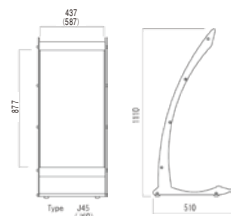

仕様

フレーム: スチール銅板 6.0t レーザーカット加工
メラミン焼付塗装仕上、シルバー (DIC618)
表示面: アルミ複合板 3.0t、ホワイト、シルバー 塗装仕上 (片面のみ使用可)
脚部: アジャスター付とキャスター付タイプ
ウエイトベース (オプション): ボンデ銅板 2.3t、メラミン焼付塗装仕上
サイズ M (GYJ45 用 2.5kg)、L (GYJ60 用 3.5kg) 有り