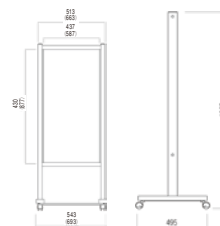

GYF-609

表示有効寸法: 587×877 (両面)
標準価格: ¥74,000
本体重量: 11kg
面板: アルミ複合板3tホワイト