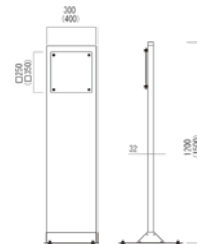

# ゆとりサインスタンド

オシャレなデザインで汎用性の高いサインスタンド。  
木目調シートをラッピングした  
和風タイプのスタンドサインもご用意。

**GYF-12** ●

表示有効寸法: 250×250  
標準価格:  
アジャスター付き  
¥63,000 (外税)  
キャスター付  
¥67,000  
本体重量: 9kg  
面板: アルミ複合板3tホワイト  
※柄をご指定ください。  
写真は別注(ホワイトウッド柄)仕上げです。

### GYAC-12

表示有効寸法: 250×250 (片面)  
標準価格:  
アジャスター付 ¥67,000  
キャスター付 ¥72,000  
本体重量: 9kg  
面板: アクリル3t透明

### GYAC-15

表示有効寸法: 350×350 (片面)  
標準価格:  
アジャスター付 ¥84,000  
キャスター付 ¥89,000  
本体重量: 13kg  
面板: アクリル3t透明