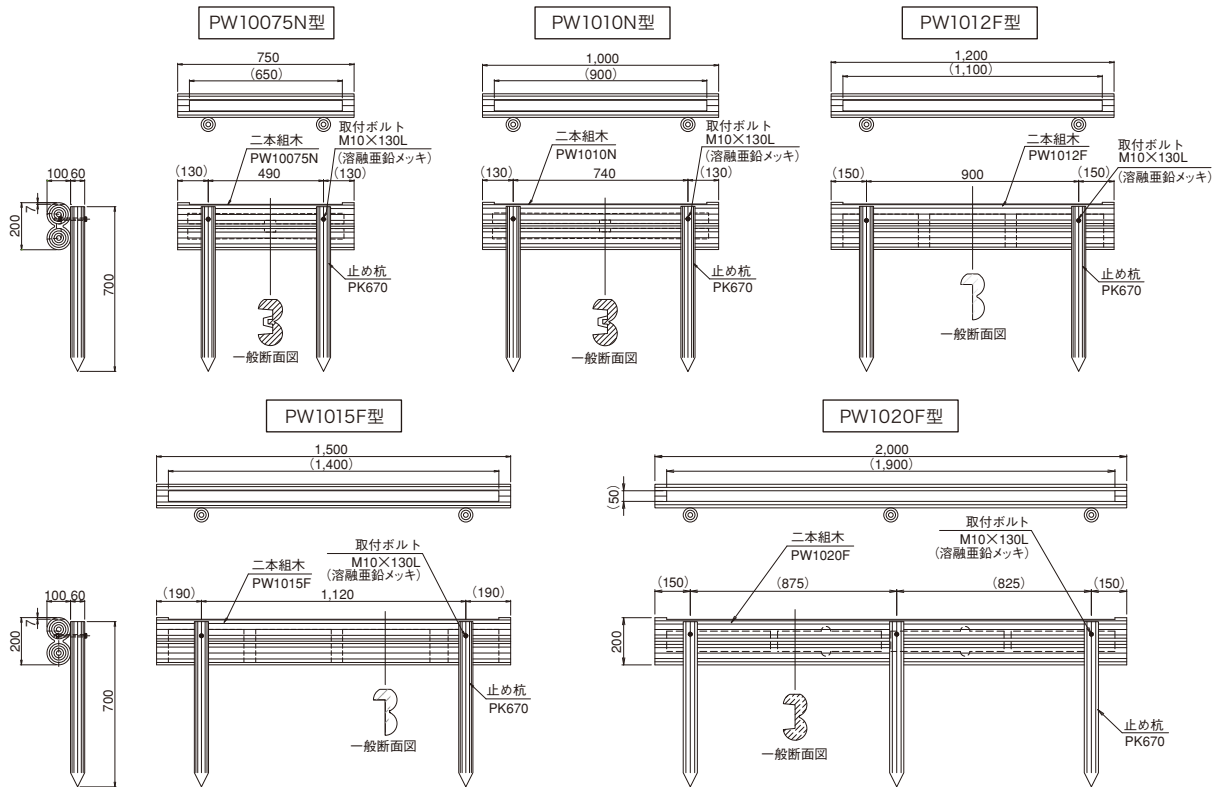

階段

天然木の風合いを持つプラ擬木階段。

天然木の風合いを持つプラ擬木の階段は、安らぎの風景に調和する素朴な雰囲気が魅力です。ご要望に合わせて、一本丸太階段、二本組木階段、五連組木階段などからお選びいただけます。

施工例 (定番の丸太タイプ)

納まり図

◆二本組木階段 (溶融亜鉛メッキボルトセット)

品番	寸法(mm)	重量(kg)	価格
GYMSTPW10075NZT	H200×W750	12.0	¥8,620
GYMSTPW1010NZT	H200×W1,000	14.0	¥10,220
GYMSTPW1012FZT	H200×W1,200	17.0	¥11,220
GYMSTPW1015FZT	H200×W1,500	18.5	¥12,720
GYMSTPW1020FZT	H200×W2,000	28.0	¥18,630

施工例 (特注角材タイプ)