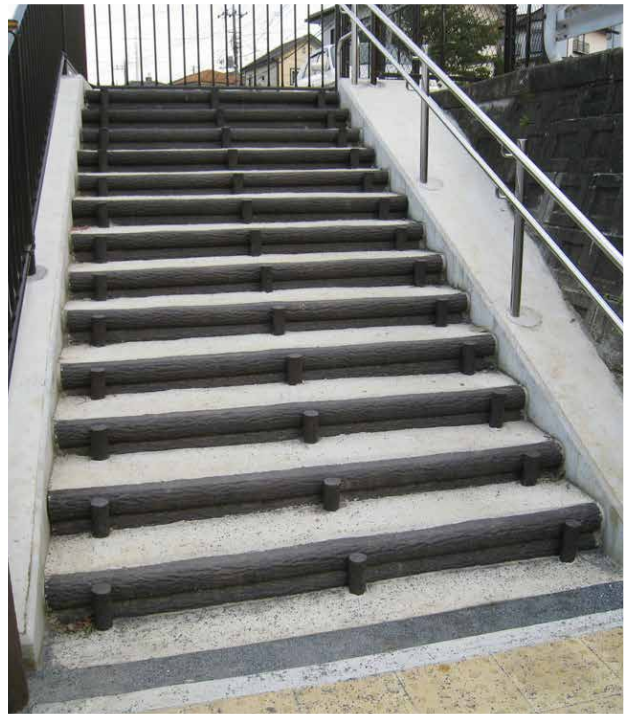

階段

天然木の風合いを持つプラ擬木階段。

天然木の風合いを持つプラ擬木の階段は、安らぎの風景に調和する素朴な雰囲気が魅力です。ご要望に合わせて、一本丸太階段、二本組木階段、五連組木階段などからお選びいただけます。

施工例 (定番の丸太タイプ)

納まり図

◆二本組木階段 (溶融亜鉛メッキボルトセット)

品番	寸法(mm)	重量(kg)	価格
GYMSTPW10075NZT	H200×W750	12.0	¥8,620
GYMSTPW1010NZT	H200×W1,000	14.0	¥10,220
GYMSTPW1012FZT	H200×W1,200	17.0	¥11,220
GYMSTPW1015FZT	H200×W1,500	18.5	¥12,720
GYMSTPW1020FZT	H200×W2,000	28.0	¥18,630