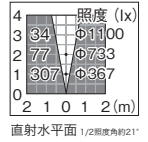

¥24,000/個

LED(2球)
W55×D75×H79mm
重量:約0.3kg 材質:アルミ、ガラス
六角レンチ付 ※送り配線不可

LED/交換×
電 約2.2W/¥15

■エクスレッズ スポットウォールライト 1型 DC12V

コード	品番	本体色	LED色
GY73029200	HBA-W06S	シルバー	白
GY73023000	HBA-D06S	シルバー	電球色
GY73027800	HBA-W06G	グレイッシュ ゴールド	白
GY73021600	HBA-D06G	グレイッシュ ゴールド	電球色
GY73028500	HBA-W06K	ブラック	白
GY73022300	HBA-D06K	ブラック	電球色