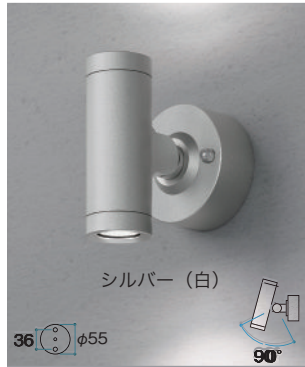

スポットウォールライト アンティーク門柱灯

LED/交換● … LED交換可能
LED/交換▲ … LED交換可能(要資格)
LED/交換× … LED交換不可

■エクスレッズ スポットウォールライト 2型 DC12V

コード	品番	本体色	LED色
GY73026100	HBA-D07S	シルバー	電球色
GY73024700	HBA-D07G	グレイッシュ ゴールド	電球色
GY73025400	HBA-D07K	ブラック	電球色

¥24,000/個

LED(2球)
W55×D75×H79mm
重量:約0.3kg 材質:アルミ、ガラス
六角レンチ付 ※送り配線不可

LED/交換×
電 約2.2W/¥15

■エクスレッズ スポットウォールライト 1型 DC12V

コード	品番	本体色	LED色
GY73029200	HBA-W06S	シルバー	白
GY73023000	HBA-D06S	シルバー	電球色
GY73027800	HBA-W06G	グレイッシュ ゴールド	白
GY73021600	HBA-D06G	グレイッシュ ゴールド	電球色
GY73028500	HBA-W06K	ブラック	白
GY73022300	HBA-D06K	ブラック	電球色

¥19,000/個

LED(1球)
W55×D75×H68mm
重量:約0.2kg

材質:アルミ、ガラス
六角レンチ付
※送り配線不可

LED/交換×
白 約1.1W/¥8
電 約1.1W/¥8

■エクスレッズ スタンドライト 1型 DC12V

コード	品番	本体色
GY73351400	HBG-D11K	ブラック
GY73350700	HBG-D11B	アンティークブラウン

¥20,500/個

LED球 4W(E-14)
W103×D103×H335mm
重量:約0.9kg
材質:アルミ 面取ガラス

LED(3球)
W160×D186×H178mm
重量:約0.7kg
材質:アルミ、アクリル
コンクリートビス 2本付