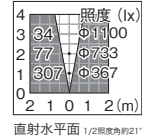

¥24,000/個

LED(2球)
W55×D75×H79mm
重量:約0.3kg 材質:アルミ、ガラス
六角レンチ付 ※送り配線不可

LED/交換×
電 約2.2W/¥15

■エクスレッズ スポットウォールライト 1型 DC12V

コード	品番	本体色	LED色
GY73029200	HBA-W06S	シルバー	白
GY73023000	HBA-D06S	シルバー	電球色
GY73027800	HBA-W06G	グレイッシュ ゴールド	白
GY73021600	HBA-D06G	グレイッシュ ゴールド	電球色
GY73028500	HBA-W06K	ブラック	白
GY73022300	HBA-D06K	ブラック	電球色

¥19,000/個

LED(1球)
W55×D75×H68mm
重量:約0.2kg

材質:アルミ、ガラス
六角レンチ付
※送り配線不可

LED/交換×
白 約1.1W/¥8
電 約1.1W/¥8

■エクスレッズ スタンドライト 1型 DC12V

コード	品番	本体色
GY73351400	HBG-D11K	ブラック
GY73350700	HBG-D11B	アンティークブラウン

¥20,500/個

LED球 4W(E-14)
W103×D103×H335mm
重量:約0.9kg
材質:アルミ 面取ガラス