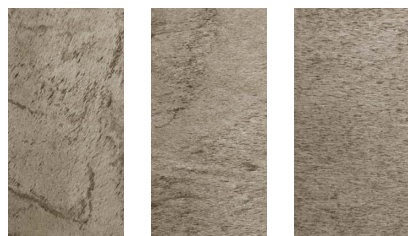

# ウェーブストーン

送料  
別途

門袖使用カラー：アルジェントオーロ、壁使用カラー：タンイエロー

天然石シートでファサードを素敵にコーディネート！

## Mica type マイカタイプ

パール感のあるマイカ(雲母)が多く含まれ、表面は少し粗いのが特徴です。

■税抜価格：11,500円/枚 ■規格：W1,200×H600mm ■サイズ：W1,220×H610×D1.0~2.5mm

品番 HSL51  
カラー アルジェントオーロ

品番 HSL52  
カラー コブレ

品番 HSL53  
カラー ディープブラック

品番 HSL55  
カラー オーロ

品番 HSL56  
カラー ベルデgris