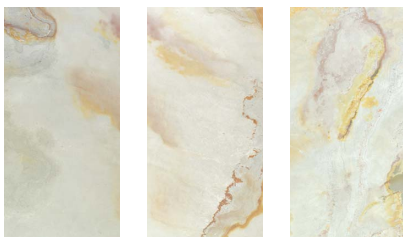

# ウェーブストーン

送料  
別途

門袖使用カラー：アルジェントオーロ、壁使用カラー：タンイエロー

天然石シートでファサードを素敵にコーディネート！

CLAY type  
クレイタイプ

マットな質感が特徴で、粘土質の粒子が堆積し長い年月をかけてできた模様が印象的です。

■税抜価格：9,000円/枚 ■規格：W1,200×H600mm ■サイズ：W1,220×H610×D1.0~2.5mm

品番 HSL100  
カラー ブランコ

品番 HSL101  
カラー タンイエロー

品番 HSL103  
カラー アルコパレノグリス

品番 HSL106  
カラー ラスティック