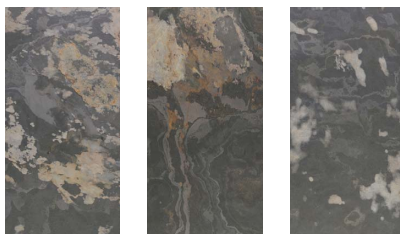

# ウェーブストーン

送料  
別途

門袖使用カラー：アルジェントオーロ、壁使用カラー：タンイエロー

天然石シートでファサードを素敵にコーディネート！

CLAY type  
クレイタイプ

マットな質感が特徴で、粘土質の粒子が堆積し長い年月をかけてできた模様が印象的です。

■税抜価格：9,000円/枚 ■規格：W1,200×H600mm ■サイズ：W1,220×H610×D1.0~2.5mm

品番 HSL100  
カラー ブランコ

品番 HSL101  
カラー タンイエロー

品番 HSL103  
カラー アルコパレノグリス

品番 HSL106  
カラー ラスティック