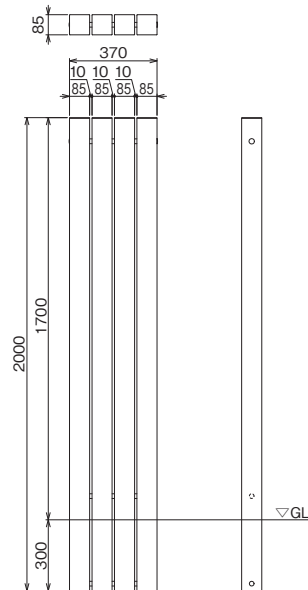

オリジナル門柱 Liaison リエゾン

アクセサリを引き立てる名脇役！
何でも似合う、スマート門柱。

スリムでシンプルなアルミのポールを連結。
均一な間隔で、アクセサリの取り付けも簡単です。
オプションのポールやガラスの柱と組み合わせることで、
さらに個性的に演出出来ます。

ステンカラー

ダークブロンズ

ブラック

オリジナル門柱 リエゾン(連結セット)

価格: ¥85,000 サイズ(mm): W370×D85×H1700

蓋部分

ダークブロンズ、ステンカラー
＜ライト＞LED小型表札灯、スタイルウォールライト2型
＜表札＞デコール、コルテス ＜ポスト＞ テラ、ジュスト

※本品には、ライト、サイン、
ポストは含まれていません。

ステンカラー

ダークブロンズ

ブラック

オリジナル門柱 リエゾン(オプションポール)

価格: ¥20,000 サイズ(mm): W85×D85×H1700