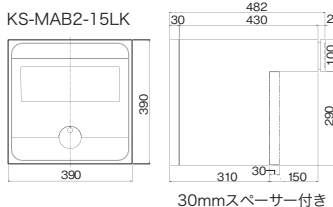

QUAL

クオール口金タイプ大型郵便物対応 (前入れ後出し/埋め込み式)

- 目安出荷 受注後約10日
- 送料 別途
- 投函口 W354×H42mm
- メール便対応

●取り出しやすさに配慮
扉は中が確認できるのぞき窓付です。2段階の扉保持機能付きで、片手で中身が取り出せます。

●クオール 口金タイプ(大型郵便物対応)

■口金 05 サイズ
MAB2-05
■税抜価格：57,500円
■サイズ：H390×W390×D452mm

品番	カラー
MAB2-05-WL	ホワイト×ライトグレー
MAB2-05-LD	ライトグレー×ダークグレー
MAB2-05-BDB	ブラウン×ダークブラウン
MAB2-05-DGB	ダークグレー×ブラック

■口金 15 サイズ
MAB2-15
■税抜価格：57,500円
■サイズ：H390×W390×D482mm

品番	カラー
MAB2-15-WL	ホワイト×ライトグレー
MAB2-15-LD	ライトグレー×ダークグレー
MAB2-15-BDB	ブラウン×ダークブラウン
MAB2-15-DGB	ダークグレー×ブラック