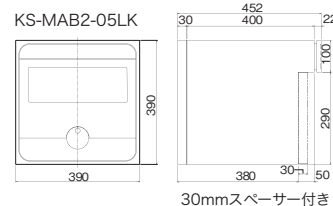

QUAL

クオール口金タイプ大型郵便物対応 (前入れ後出し/埋め込み式)

- 目安出荷 受注後約10日
- 送料 別途
- 投函口 W354×H42mm
- メール便対応

●取り出しやすさに配慮
扉は中が確認できるのぞき窓付です。2段階の扉保持機能付きで、片手で中身が取り出せます。

●クオール 口金タイプ(大型郵便物対応)

■口金 05 サイズ
MAB2-05
■税抜価格：57,500円
■サイズ：H390×W390×D452mm

品番	カラー
MAB2-05-WL	ホワイト×ライトグレー
MAB2-05-LD	ライトグレー×ダークグレー
MAB2-05-BDB	ブラウン×ダークブラウン
MAB2-05-DGB	ダークグレー×ブラック

■口金 15 サイズ
MAB2-15
■税抜価格：57,500円
■サイズ：H390×W390×D482mm

品番	カラー
MAB2-15-WL	ホワイト×ライトグレー
MAB2-15-LD	ライトグレー×ダークグレー
MAB2-15-BDB	ブラウン×ダークブラウン
MAB2-15-DGB	ダークグレー×ブラック