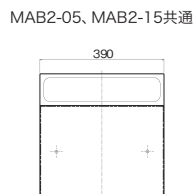

錠	前	大型ダイヤル錠

	材 質	仕 上	付属品
本体	高耐食性溶融めっき鋼板 t=0.8	粉体塗装	●モルタル付着シート …………… 1台分 ●スノコ…………… 1枚
口金	PC/ABS樹脂	低温焼付塗装	
枠	ABS樹脂	低温焼付塗装	
扉	ポリカーボネート	グレースモーク