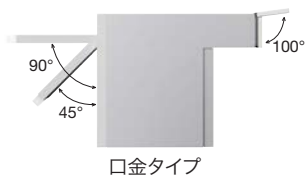

QUAL

クオール口金タイプ大型郵便物対応 (前入れ後出し/埋め込み式)

- 目安出荷 受注後約10日
- 送料 別途
- 投函口 W354×H42mm
- メール便対応

●取り出しやすさに配慮
扉は中が確認できるのぞき窓付です。2段階の扉保持機能付きで、片手で中身が取り出せます。

●クオール 口金タイプ(大型郵便物対応)

■口金 05 サイズ
MAB2-05
■税抜価格：57,500円
■サイズ：H390×W390×D452mm

品番	カラー
MAB2-05-WL	ホワイト×ライトグレー
MAB2-05-LD	ライトグレー×ダークグレー
MAB2-05-BDB	ブラウン×ダークブラウン
MAB2-05-DGB	ダークグレー×ブラック

■口金 15 サイズ
MAB2-15
■税抜価格：57,500円
■サイズ：H390×W390×D482mm

品番	カラー
MAB2-15-WL	ホワイト×ライトグレー
MAB2-15-LD	ライトグレー×ダークグレー
MAB2-15-BDB	ブラウン×ダークブラウン
MAB2-15-DGB	ダークグレー×ブラック

錠	前	大型ダイヤル錠
---	---	---------

	材 質	仕 上	付属品
本体	高耐食性溶融めっき鋼板 t=0.8	粉体塗装	●モルタル付着シート …………… 1台分 ●スノコ…………… 1枚
口金	PC/ABS樹脂	低温焼付塗装	
枠	ABS樹脂	低温焼付塗装	
扉	ポリカーボネート	グレースモーク	

注) ●錠付商品は防犯対策に工夫していますが、盗難を確実に阻止する商品ではありません。発生した損害につきましては責任を負いかねますのでご了承願います。●屋外防滴仕様ですが、防水ではありませんので投入口に郵便物がはさまっていたり、強風雨や諸条件によっては郵便物が濡れることがあります。早めに郵便物を取り出すか、軒下等で雨がかりの少ない場所に設置してください。●万一雨水が侵入した場合に排水する防滴構造になっておりますので口金型をご使用の場合、取出口側は居室やクロス貼りは避ける等、設置環境に十分ご配慮ください。●モルタル付着シートは後付です。●構造上、ハガキ・封筒などが口金に乗った状態のまま落ちないこともあります。あらかじめご了承ください。●専用大型ダイヤル錠は可変タイプではありません。●専用大型ダイヤル錠の色は扉色ホワイトの場合はホワイト、それ以外の場合はメタリックシルバーです。