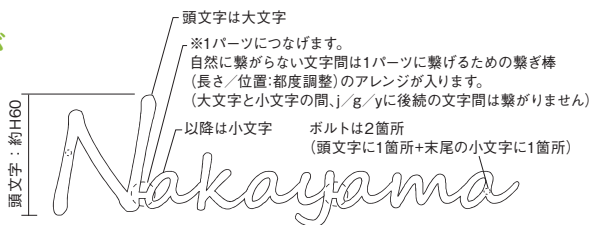

GRAFIA

グラフィア NEW

目安出荷 実働10日 送料 込み 備考 下段参照

取付方法

カラー見本

手書き風フォントならではのあたたかみが
ナチュラルテイストに調和します。

Suzuki

GBRM-E1

- サイズ: 約W180×H60×D3mm(文字高 約60mm)
- 仕様: サテンブラック E1
- 重量: 約60g(文字により変動)

Wakayama

GBRM-E4

- サイズ: 約W244×H60×D3mm(文字高 約60mm)
- 仕様: サテンモカ E4
- 重量: 約70g(文字により変動)

Hayashibara

GBRM-E2

- サイズ: 約W275×H60×D3mm(文字高 約60mm)
- 仕様: サテンブラウン E2
- 重量: 約80g(文字により変動)