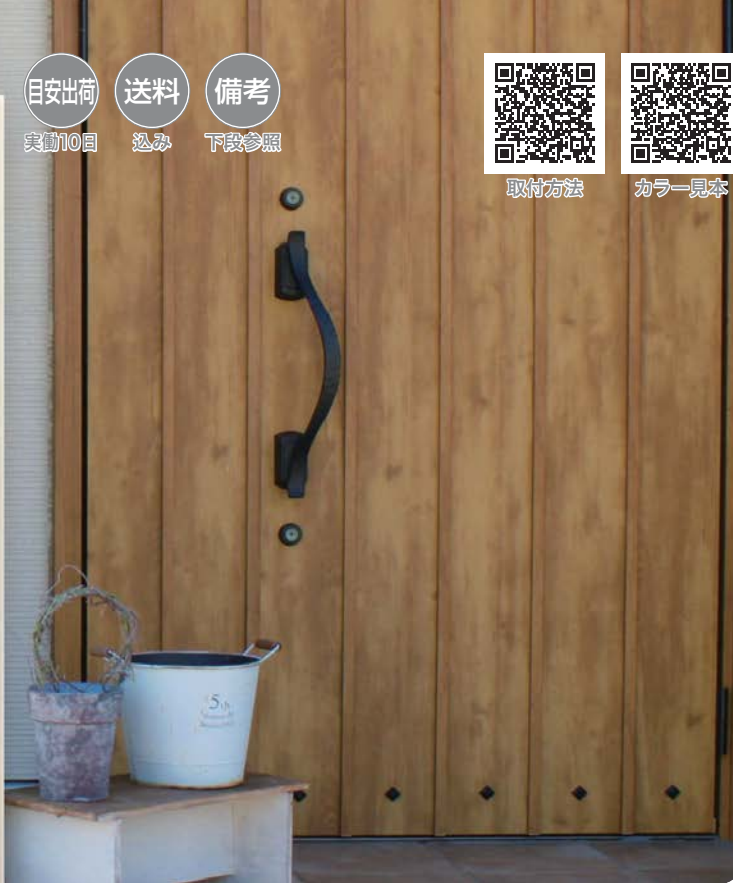

GRAFIA

グラフィア NEW

目安出荷 実働10日 送料 込み 備考 下段参照

取付方法

カラー見本

手書き風フォントならではのあたたかみが
ナチュラルテイストに調和します。

Suzuki

GBRM-E1

- サイズ: 約W180×H60×D3mm(文字高 約60mm)
- 仕様: サテンブラック E1
- 重量: 約60g(文字により変動)

Wakayama

GBRM-E4

- サイズ: 約W244×H60×D3mm(文字高 約60mm)
- 仕様: サテンモカ E4
- 重量: 約70g(文字により変動)

Hayashibara

GBRM-E2

- サイズ: 約W275×H60×D3mm(文字高 約60mm)
- 仕様: サテンブラウン E2
- 重量: 約80g(文字により変動)