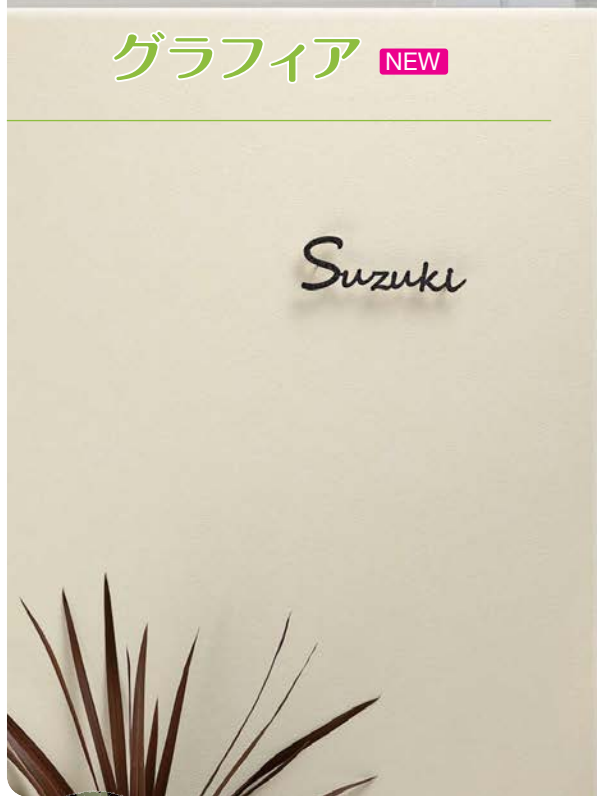

GRAFIA

グラフィア NEW

目安出荷 実働10日 送料 込み 備考 下段参照

取付方法

カラー見本

手書き風フォントならではのあたたかみが
ナチュラルテイストに調和します。

Suzuki

GBRM-E1

- サイズ: 約W180×H60×D3mm(文字高 約60mm)
- 仕様: サテンブラック E1
- 重量: 約60g(文字により変動)

Wakayama

GBRM-E4

- サイズ: 約W244×H60×D3mm(文字高 約60mm)
- 仕様: サテンモカ E4
- 重量: 約70g(文字により変動)

Hayashibara

GBRM-E2

- サイズ: 約W275×H60×D3mm(文字高 約60mm)
- 仕様: サテンブラウン E2
- 重量: 約80g(文字により変動)