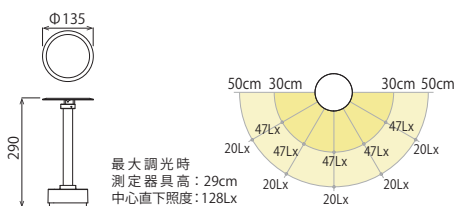

LED光源 電球色(2700K) Ra80

IP66 防雨型

3段階調光 10~100%タッチスイッチ

バッテリー内蔵

卓上専用

ソフトスタート