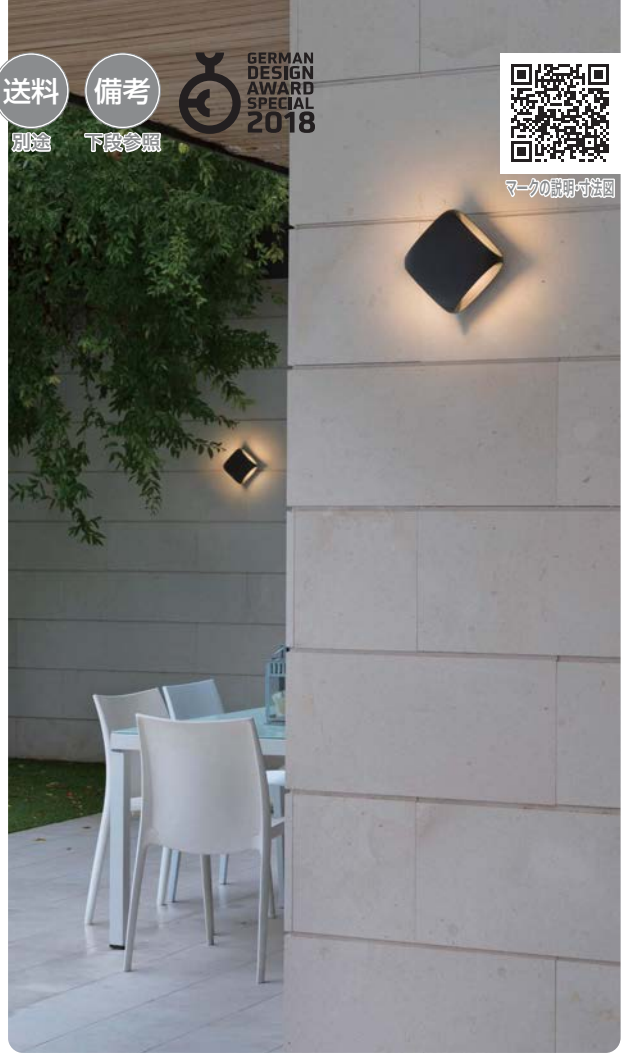

FARO

ファロ (WALL ウォールライト)

目安出荷
受注後
実働2~3日

送料
別途

備考
下段参照

GERMAN
DESIGN
AWARD
SPECIAL
2018

マークの詳しい注釈

フクロウの目のようにも見える
デザインのウォールライト。
4つの側面全てに光を放ちます。

●BU-OH! ブーオー

●FA71212 ダークグレー

●FA71215 ホワイト

- 税抜価格：48,500円 **100VLED**
- 光源：内蔵LED (SMD LED 12W 3000K 310lm)
- サイズ：W155×H155×D90mm
- 材質：本体/アルミダイキャスト
グローブ/オパールポリカーボネート
- 重量：約1.4kg

関連商品
BEACON P.171

セメントで作られた長円柱形のライト。
庭はもちろん海のそばでも設置可能。

●BLOCK ブロック

●FA74139

- 税抜価格：45,000円 **100VLED**
- 光源：LED電球 (E17 4.2W 2700K 440lm)
- サイズ：W147×H147×D135mm
- カラー：グレー
- 材質：本体/セメント
グローブ/オパールガラス
- 重量：約1.6kg

関連商品
BEACON P.171

備考 ※欠品になった場合は入荷に日数を要しますので、都度お問い合わせください。

蓮の花にインスパイアされたライト。
間接照明として上下2方向設置可能。

● LOTUS ロータス

■ FA71222 ホワイト

■ FA71223 ダークグレー

■ 税抜価格：48,500円 **100VLED**

- 光源：内蔵LED (COB LED 18W 3000K 1120lm)
- サイズ：W225×H225×D118mm
- 材質：本体/アルミニウム、グローブ/ポリカーボネート
- 重量：約1.2kg