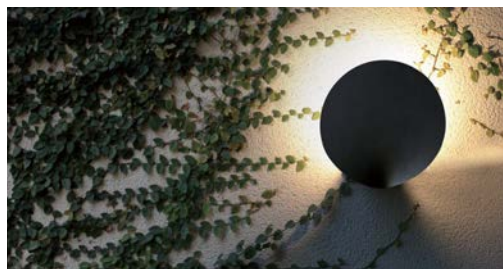

関連商品
BEACON P.172

屋外照明を逆さまにするという
発想で作られたライト。
光と影が作り出す表情が楽しめます。

● TWIST ツイスト

関連商品
BEACON P.173

■ FA71285

■ 税抜価格：52,800円 **100VLED**

- 光源：内蔵LED (SMD LED 10W 3000K 500lm)
- サイズ：W140×H300×D170mm
- カラー：ダークグレー
- 材質：本体/アルミニウム、グローブ/オパールポリカーボネート
- 重量：約1.6kg