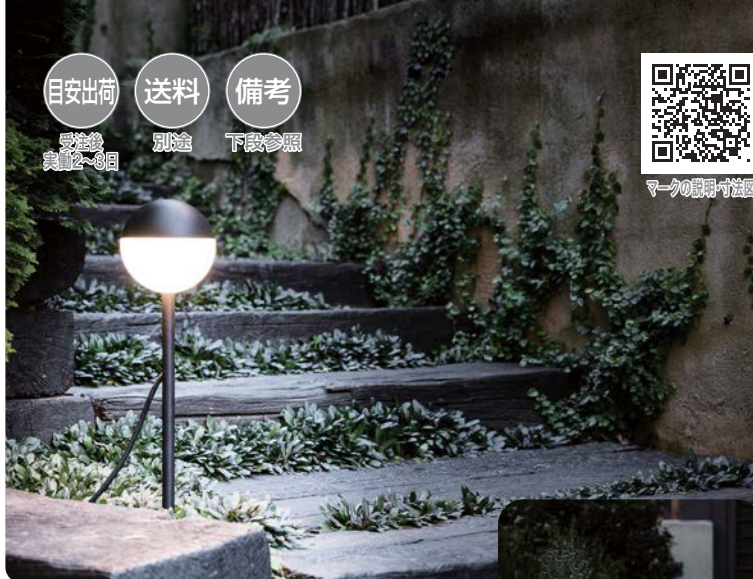

ファロ

(SPIKE スパイク付きライト/
PORTABLE ポータブルライト)

大きなケーブルが組み込まれているため、設置が簡単。
上部が覆われ、グローブが半透明のため、眩しすぎることなく快適な明るさを保証します。

目安出荷
受注後
約2~3日

送料
別途

備考
下段参照

マークの読み方説明

●PICCOLA ピッコラ