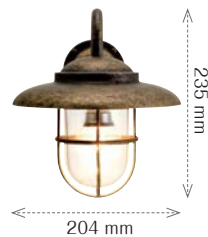

BR5060

本格マリンライトのデザインをもとに
アンティーク調にアレンジ

BR5060

BR5060 — 人感センサー付き spec —	
サイズ	W204×H235×D275mm
材質	真鍮、ガラス
LED仕様	電球型LED E26 5.0W 350LM
仕様	100V AC電源 防雨型
重量	約2.3kg
LED可能 LED電球