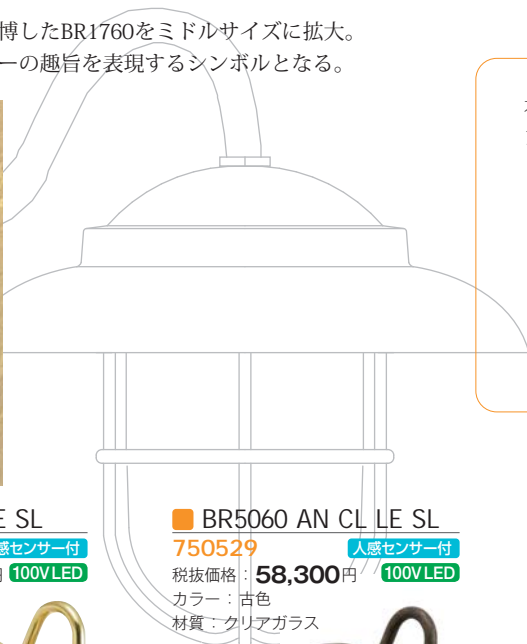

マリンランプ
(BRシリーズ)

目安出荷
受注後
実働約3日

送料
別途

備考
下段参照

人感センサー内蔵
タイプ取扱説明書

Middle Size Porch Light

クロスしたガードと傘付きのデザインで好評を博したBR1760をミドルサイズに拡大。
存在感の増した佇まいはエントランスでオーナーの趣旨を表現するシンボルとなる。