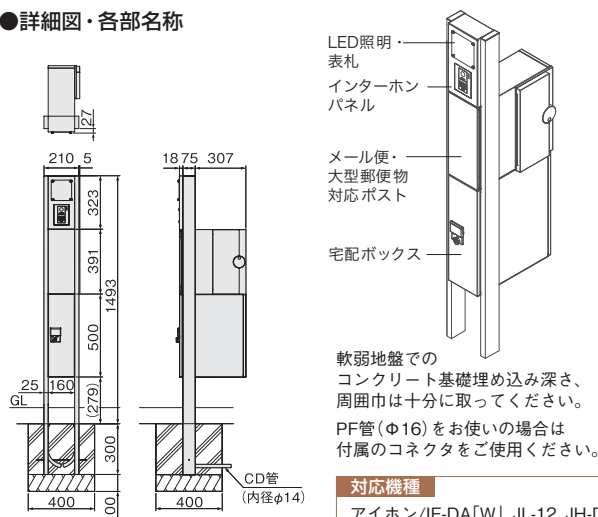

クオール宅配ボックス
取扱説明書

シンプルで使いやすい！

荷物の受け取りにストレスのない
大型ポストと宅配ボックス付き

●現地組立品

ホワイト(TW)

ブラック(TBK)

ダークブラウン(TDB)

ライトグレー(TL)

ボルドー(TBD)

インターホン取付仕様／ボルドー色／表札GN-11

●詳細図・各部名称

- サイズ：W210×H1,793×D400mm(埋め込み300mm含む)
- 材質：支柱/アルミニウム 名札パネル/高純度フェライトステンレス
- 付属品：非常開錠キー2本
- ※支柱の色はライトグレー色になります。
- ※インターホン子機は別売り品となります。
- ※宅配ボックスは前入前出(右勝手)のみとなります。

※品番の△にはポストの左右勝手を入れてください。R:右勝手、L:左勝手
※品番の□にはカラー品番を入れてください。TW:ホワイト、TL:ライトグレー、TBK:ブラック、TBD:ボルドー、TDB:ダークブラウン

目安出荷 送料 メール便対応 宅配BOX
 受注後約10日 別途

オプション表札はP.026を参照ください。

●工場組立完成品 受注生産品
 本体カラー×支柱カラー組み合わせ例

インターホン取付仕様／本体：ホワイト、支柱：くり柁目／表札GN-15