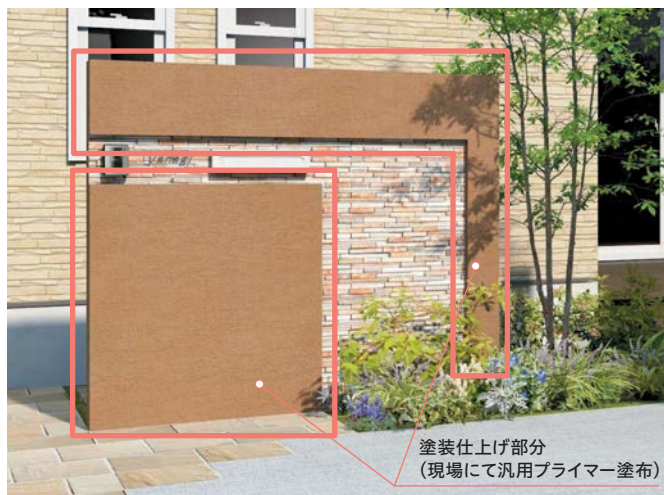

※掲載の商品は実物の商品と仕様・写真等が異なる場合がございます。※商品の色は印刷の性質上、実物と若干異なる場合がございます。