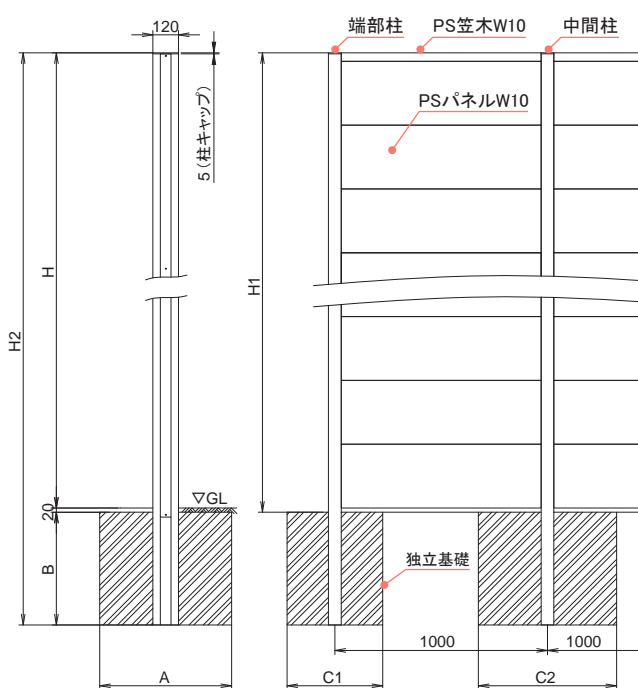

施工および
使用上のご注意

高さ別の貼付け重量表

サイズ	~H2100	H2400	H2700	H3000
許容貼付け荷重	75kg/m ²	65kg/m ²	40kg/m ²	注記事項

注記事項 ●H3000の場合は現場塗装仕上、もしくは17kg/m²以下の軽量ボード・シート貼りのみになります。

貼付け要領

本体を組立後、
推奨の接着剤(P.381)を
貼付け面全体に塗布して
貼り物を所定の時間内に
貼りつけてください。
【QRコードより施工上
のご注意参照】

タイル・外壁用シート等

基礎寸法図(現場貼付タイプ)

独立基礎 ※図は1型

■基礎の寸法および基礎の偏芯について

障害物や隣地境界線により基礎の位置を変更する場合は、図を参考に偏芯基礎の工事をおこなってください。

最小寸法60mmを限度に
基礎の移動を行ってください。

■独立基礎寸法表(mm)

※連続基礎の場合、1型・2型は【P.259】を参照してください。