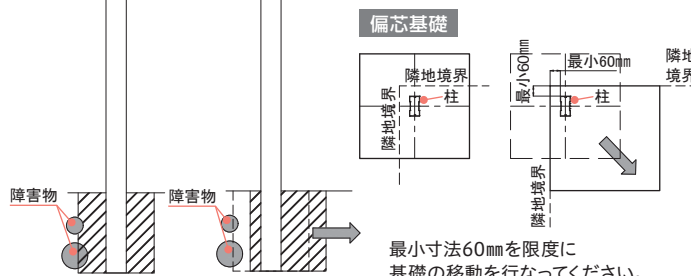

タイル・外壁用シート等

基礎寸法図(現場貼付タイプ)

独立基礎 ※図は1型

■基礎の寸法および基礎の偏芯について

障害物や隣地境界線により基礎の位置を変更する場合は、図を参考に偏芯基礎の工事をおこなってください。

最小寸法60mmを限度に
基礎の移動を行ってください。

■独立基礎寸法表(mm)

※連続基礎の場合、1型・2型は【P.259】を参照してください。