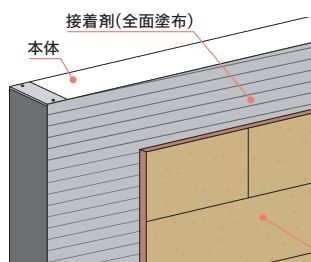

重量制限範囲内で
お好きな「タイル」「石材」「ボード」などを
貼付けるタイプです。

最大貼付け重量は
H2100以下の場合、
75kg/㎡まで貼付け可能です。

(H2400:65kg/㎡まで、H2700:40kg/㎡までとなります)

※[P.232]重量表をご参照ください。

1型 H2400×W3200+W6000

外観

内観

1型 H2100×W3200+W3200、H2100×W1200※アルミ笠木別途

1型 H2100×W3200を現場切詰

1型 H2100×W2400を現場切詰

1型 H1500×W2600 (H200切詰)

新商品
機能門柱
ポスト
表札
アウトドアシート
スマートカーポート
レインウエット
ナチュラルウッド
マテリアル
タイル
ウォーターテーム
オーニング
ガレージテーム
ハウス収納庫
Others

受注後 実働7日※1

定価5万円未満は 送料別途※2

※1 但し大型物件や特注品はその都度ご確認ください。
※2 H2700、H3000は定価に関わらず全て別途送料がかかります。

施工および
使用上のご注意

高さ別の貼付け重量表

サイズ	~H2100	H2400	H2700	H3000
許容貼付け荷重	75kg/m ²	65kg/m ²	40kg/m ²	注記事項

注記事項 ●H3000の場合は現場塗装仕上、もしくは17kg/m²以下の軽量ボード・シート貼りのみになります。

貼付け要領

本体を組立後、
推奨の接着剤(P.381)を
貼付け面全体に塗布して
貼り物を所定の時間内に
貼りつけてください。
【QRコードより施工上
のご注意参照】