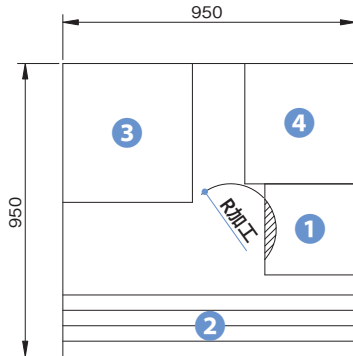

## 完成イメージ

現場にて組立・仕上塗装後の完成イメージです。  
ポスト、インターホン、サイン照明などを  
取付の際は、別途ご購入ください。

石材やタイルの貼付は可能です。

貼り物重量	H1800:40kg/m <sup>2</sup> H1600以下:70kg/m <sup>2</sup>
-------	--

H06は花台としてご使用いただけます。

サイズ：W03×H06PS笠木付き(オプション)

サイズ：W03×H18  
PS角門柱笠木付き  
(オプション)

サイズ：W03×H18  
前面と笠木を  
アクセントパネルで  
凹凸を作った施工例です。

アクセントパネルを組み合わせ、表情豊かなアレンジが可能です。

## アクセントパネルの切断

図のようにアクセントパネルを切断してください。

### ■+30アクセントパネル 板取

切断・面取り加工仕上後、本体にネジと接着剤で貼付けてください。現場塗装の際は[P.246]の手順に従ってください(別途材料が必要です)。  
モザイクタイル等、現場貼りの際は推奨接着剤(別途手配)を全面に塗布してから貼付けてください。

サイズ	<b>W04×H18</b>
柱	アルミ形材
本体パネル	硬質ポリスチレンフォーム(PS)生地

※ポスト、インターホン、サイン、照明などを取付の際は別途ご購入ください。