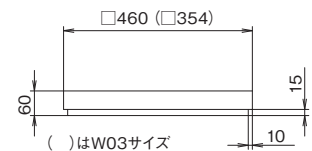

PS角門柱 笠木 □300用
本体：硬質ポリスチレンフォーム(PS)現場仕上用(生地)のみ