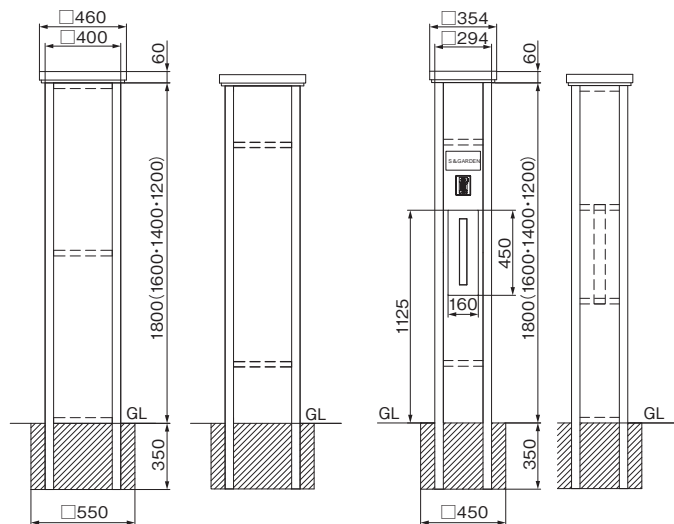

受注後 実働7日※1 定価5万円未満は 送料別途

※1 但し大型物件や特注品はその都度ご確認ください。

施工および 使用上のご注意

角門柱とスマート・Fウォールでリゾートガーデンを演出。

現場仕上の要領

現場貼付の場合

貼り物

タイル 石材 軽量ボード

貼り物重量範囲内でタイル・石材・ボードを貼り付けてください。

現場塗装の場合

下地処理

1. 1 目地テープ
2. 2 汎用プライマー全面塗布 ※養生期間:1日
3. 3 推奨:SKカチオンプラスター 弾性タイプ(塗厚:1~2mm) ※養生期間:2日

もしくは、軽量セメントモルタル(塗厚:5~10mm)を施工要領を遵守して全面塗布。
※養生期間:各社指定の施工要領参照

表面仕上塗装

※下地調整材に軽量セメントモルタルを用いる場合、仕上げ塗材施工前に各社指定のシーラー処理をしてください。

※W04に口金ポスト(縦型)用は設定されておりません。

※口金ポスト(縦型)用はH16・H18のみ開口部は工場出荷の際に加工済です。