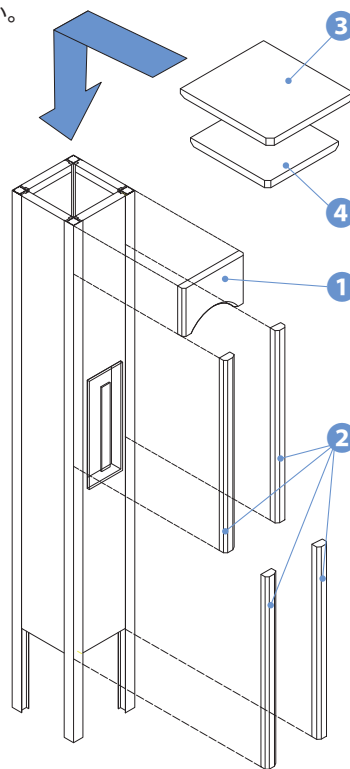

サイズ：W03×H18  
PS角門柱笠木付き  
(オプション)

サイズ：W03×H18  
前面と笠木を  
アクセントパネルで  
凹凸を作った施工例です。

アクセントパネルを組み合わせ、表情豊かなアレンジが可能です。

## アクセントパネルの切断

図のようにアクセントパネルを切断してください。

### ■+30アクセントパネル 板取

切断・面取り加工仕上後、本体にネジと接着剤で貼付けてください。現場塗装の際は[P.246]の手順に従ってください(別途材料が必要です)。  
モザイクタイル等、現場貼りの際は推奨接着剤(別途手配)を全面に塗布してから貼付けてください。

サイズ	<b>W04×H18</b>
柱	アルミ形材
本体パネル	硬質ポリスチレンフォーム(PS)生地

※ポスト、インターホン、サイン、照明などを取付の際は別途ご購入ください。

### オプション

**PS角門柱 笠木 □400用**  
本体：硬質ポリスチレンフォーム(PS)現場仕上用(生地)のみ

口金ポスト(縦型)取付用

サイズ	<b>W03×H18</b>
柱	アルミ形材
本体パネル	硬質ポリスチレンフォーム(PS)生地

※ポスト、インターホン、サイン、照明などを取付の際は別途ご購入ください。