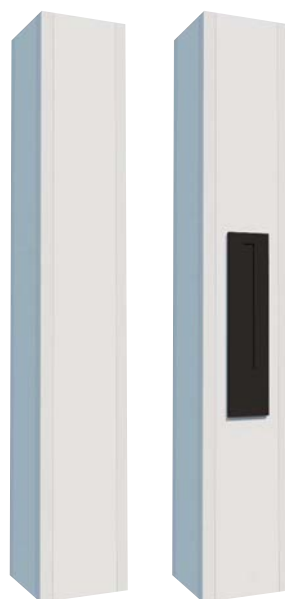

### ■+30アクセントパネル 板取

切断・面取り加工仕上後、本体にネジと接着剤で貼付けてください。現場塗装の際は[P.246]の手順に従ってください(別途材料が必要です)。  
モザイクタイル等、現場貼りの際は推奨接着剤(別途手配)を全面に塗布してから貼付けてください。

サイズ	<b>W04×H18</b>
柱	アルミ形材
本体パネル	硬質ポリスチレンフォーム(PS)生地

※ポスト、インターホン、サイン、照明などを取付の際は別途ご購入ください。

### オプション

**PS角門柱 笠木 □400用**  
本体：硬質ポリスチレンフォーム(PS)現場仕上用(生地)のみ

口金ポスト(縦型)取付用

サイズ	<b>W03×H18</b>
柱	アルミ形材
本体パネル	硬質ポリスチレンフォーム(PS)生地

※ポスト、インターホン、サイン、照明などを取付の際は別途ご購入ください。