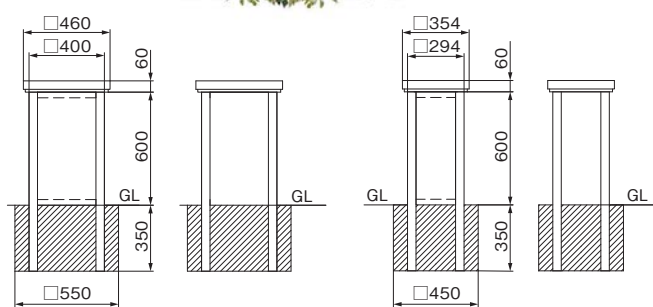

もしくは、軽量セメントモルタル(塗厚:5~10mm)を施工要領を遵守して全面塗布。  
※養生期間:各社指定の施工要領参照

表面仕上塗装

※下地調整材に軽量セメントモルタルを用いる場合、仕上げ塗材施工前に各社指定のシーラー処理をしてください。

※W04に口金ポスト(縦型)用は設定されておりません。

※口金ポスト(縦型)用はH16・H18のみ開口部は工場出荷の際に加工済です。

W04×H06

W03×H06

### ■ユニット角門柱 本体価格 (税抜)

		H18	H16	H14	H12	H06	PS角門柱笠木
W04	現場仕上用(生地)	105,000円	100,000円	95,000円	90,000円	75,000円	11,000円
	品番	FYMH0418NC1A	FYMH0416NC1A	FYMH0414NC1A	FYMH0412NC1A	FYMH0406NC1A	FYMH0400NCCKP
W03	現場仕上用(生地)	100,000円	95,000円	90,000円	85,000円	70,000円	10,000円
	品番	FYMH0318NC1A	FYMH0316NC1A	FYMH0314NC1A	FYMH0312NC1A	FYMH0306NC1A	FYMH0300NCCKP
W03 口金ポスト(縦型) タイプ	現場仕上用(生地)	110,000円	105,000円				10,000円
	品番	FYMH0318NC2A	FYMH0316NC2A				FYMH0300NCCKP