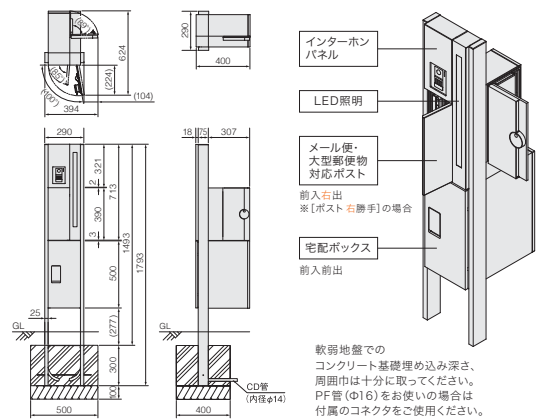

メーカー
取扱説明書

工場でポストと宅配ボックスを組み込んだ門柱ユニット！

お好みに応じてポストの左右勝手・インターホン機能をお選びいただけます。

●支柱色／木目調

インターホン取付仕様(右勝手)
本体/ライトグレー(TL)
支柱/マットブラック(M)

インターホン取付仕様(右勝手)
本体/ホワイト(TW)
支柱/くり柱目(K)

詳細図 右勝手

■詳細図・各部名称 ※[ポスト 右勝手]の場合

- サイズ：W290×H1,793×D400mm(埋め込み300mm含む)
- 材質：支柱/アルミニウム 名札パネル/高純度フェライトステンレス
- ※支柱の色はライトグレーになります。
- ※PF管(φ16)をお使いの方は付属のコネクタをご使用ください。
- ※インターホン子機は別売り品となります。
- ※宅配ボックスは前入前出(右勝手)のみとなります。

機能門柱
ポスト
表札
アウトドアライト
スマートカーナビシステム
レンジャー
ナチュラルウッド
マテリアル
タイル
ウォーターアイテム
オーニング
カーテンアイテム
ハウス収納庫
Others