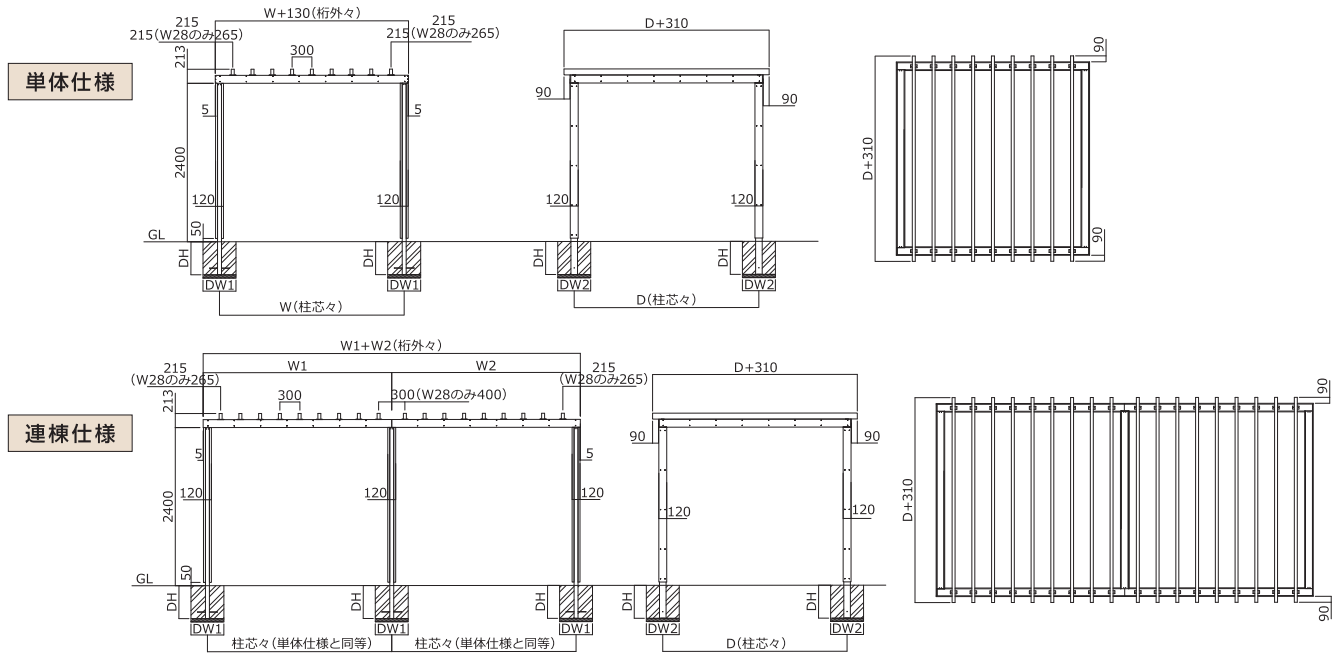

※■はカラーの色番号が入ります。(DW:ダークウォールナット・LW:ライトウォールナット・ST:ステインホワイト)

■カラー

木部	 ダークウォルナット (DW)	 ライトウォルナット (LW)	 ステインホワイト (ST)
アルミ	 Cブラック (CB)	 Mブラウン (MB)	 Cホワイト (CW)

※板・横棧の組合せは、DW+CB、LW+MB、ST+CWとなります。それ以外は特注となりますので、予めご了承ください。

■寸法図

■単体仕様 寸法表 (mm)

サイズ	W	D	DW1	DW2	DH
W12	D12	1200	1200	600	500
	W18	1200	1800		
	W24	1200	2400	700	
	W28	1200	2800		
W18	D12	1800	1200	600	500
	D18	1800	1800		
	D24	1800	2400	700	
	D28	1800	2800		
W24	D12	2400	1200	600	500
	D18	2400	1800		
	D24	2400	2400	700	
	D28	2400	2800		
W28	D12	2800	1200	600	500
	D18	2800	1800		
	D24	2800	2400	700	
	D28	2800	2800		

■連棟仕様 寸法表 (mm)

サイズ	W1+W2	D	DW1	DW2	DH
連棟 W12	D12	2400	1200	600	500
	D18	2400	1800		
	D24	2400	2400	700	
	D28	2400	2800		
連棟 W18	D12	3600	1200	600	500
	D18	3600	1800		
	D24	3600	2400	700	
	D28	3600	2800		
連棟 W24	D12	4800	1200	600	500
	D18	4800	1800		
	D24	4800	2400	700	
	D28	4800	2800		
連棟 W28	D12	5600	1200	600	500
	D18	5600	1800		
	D24	5600	2400	700	
	D28	5600	2800		