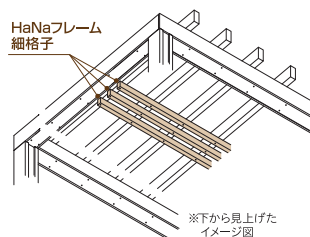

■ オプション

部材名	サイズ(mm)	品番	税抜価格	カラー	
HaNaフレーム 細格子	杉 D12	30×45 L=1050	HNEHKWD12	7,900円/本	DW LW ST
	杉 D18	30×45 L=1650	HNEHKWD18	9,700円/本	
	杉 D24	30×45 L=2250	HNEHKWD24	11,500円/本	
	杉 D28	30×45 L=2650	HNEHKWD28	12,400円/本	
	杉ネジ	コーススレッドW65(30本入)	HNEHK465	2,900円/袋	

※■はカラーの色番号が入ります。(DW:ダークウォールナット・LW:ライトウォールナット・ST:ステインホワイト)