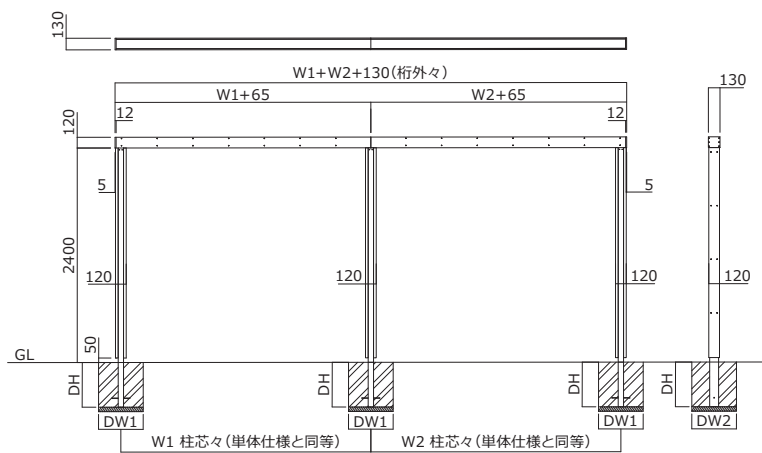

連棟仕様	W12	W18	W24	W28
間口	W12	W18	W24	W28
税抜価格	153,900円	171,900円	189,900円	198,900円

※連棟仕様の価格は、同間口サイズの単体仕様への加算額です。

実働2週間

定価5万円
未満は
送料別途

規格表・詳細図

新商品

機能門柱

ポスト

オーニング

ガーデンアイテム

ハウス収納庫

Others

■カラー

木部	 ダークウォルナット (DW)	 ライトウォルナット (LW)	 STEINホワイト (ST)
アルミ	 Cブラック (CB)	 Mブラウン (MB)	 Cホワイト (CW)

※板と柱・横棧の組合せは、DW+CB、LW+MB、ST+CWとなります。それ以外は特注となりますので、予めご了承ください。

■寸法図

単体仕様

連棟仕様

■単体仕様 寸法表(mm)

間口	W	DW1	DW2	DH
W12	1200	600	600	500
W18	1800	600	600	500
W24	2400	600	600	500
W28	2800	600	600	500

■連棟仕様 寸法表(mm)

間口	W	W1	W2	DW1	DW2	DH
W12+W12	2400	1200	1200	600	600	500
W12+W18	3000	1200	1800			
W12+W24	3600	1200	2400			
W12+W28	4000	1200	2800	600	600	500
W18+W12	3000	1800	1200			
W18+W18	3600	1800	1800			
W18+W24	4200	1800	2400	600	600	500
W18+W28	4600	1800	2800			
W24+W12	3600	2400	1200			
W24+W18	4200	2400	1800	600	600	500
W24+W24	4800	2400	2400			
W24+W28	5200	2400	2800			
W28+W12	4000	2800	1200	600	600	500
W28+W18	4600	2800	1800			
W28+W24	5200	2800	2400			
W28+W28	5600	2800	2800			