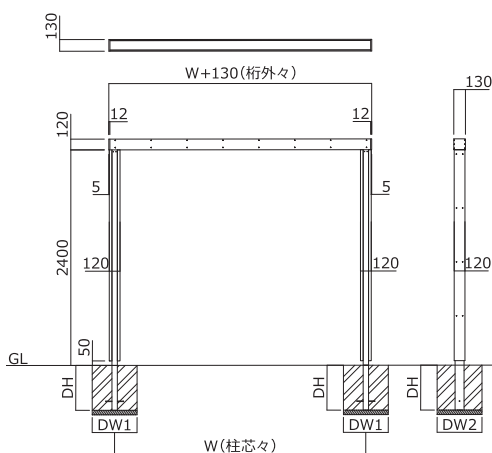

連棟仕様	W12	W18	W24	W28
間口	W12	W18	W24	W28
税抜価格	153,900円	171,900円	189,900円	198,900円

※連棟仕様の価格は、同間口サイズの単体仕様への加算額です。

実働2週間

定価5万円
未満は
送料別途

規格表・詳細図

新商品

機能門柱

ポスト

オーニング

ガーデンアイテム

ハウス収納庫

Others

■カラー

木部	 ダークウォルナット (DW)	 ライトウォルナット (LW)	 STEINホワイト (ST)
アルミ	 Cブラック (CB)	 Mブラウン (MB)	 Cホワイト (CW)

※板と柱・横棧の組合せは、DW+CB、LW+MB、ST+CWとなります。それ以外は特注となりますので、予めご了承ください。

■寸法図

単体仕様

連棟仕様

■単体仕様 寸法表(mm)

間口	W	DW1	DW2	DH
W12	1200	600	600	500
W18	1800	600	600	500
W24	2400	600	600	500
W28	2800	600	600	500

■連棟仕様 寸法表(mm)

間口	W	W1	W2	DW1	DW2	DH
W12+W12	2400	1200	1200	600	600	500
W12+W18	3000	1200	1800			
W12+W24	3600	1200	2400			
W12+W28	4000	1200	2800	600	600	500
W18+W12	3000	1800	1200			
W18+W18	3600	1800	1800			
W18+W24	4200	1800	2400	600	600	500
W18+W28	4600	1800	2800			
W24+W12	3600	2400	1200			
W24+W18	4200	2400	1800	600	600	500
W24+W24	4800	2400	2400			
W24+W28	5200	2400	2800			
W28+W12	4000	2800	1200	600	600	500
W28+W18	4600	2800	1800			
W28+W24	5200	2800	2400			
W28+W28	5600	2800	2800			