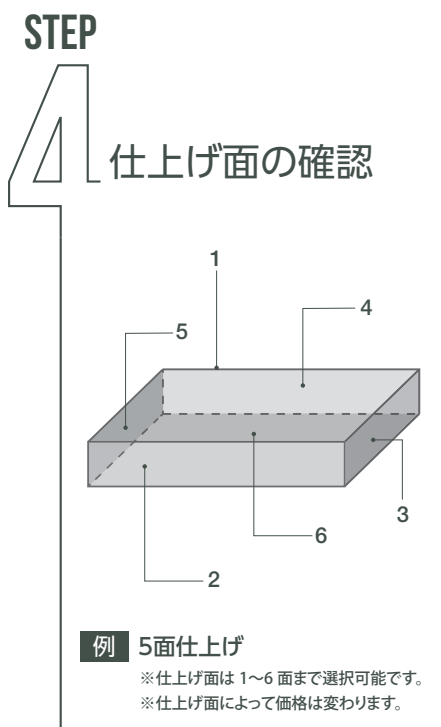

土留

側石

ポーター

花台

※コバユニットスリム(ベージュ)

.....  
 笠石・側石・ポーター・  
 花台など現場にあわせて  
 石材の加工が可能。

機能門柱  
 ポスト  
 表札  
 フォトパネル  
 マルチメディア  
 シリコン  
 ナチュラルウッド  
 マテリアル  
 タイル  
 ウォーターアイテム  
 オーニング  
 ガーデンアイテム  
 ハウス収納庫  
 Others