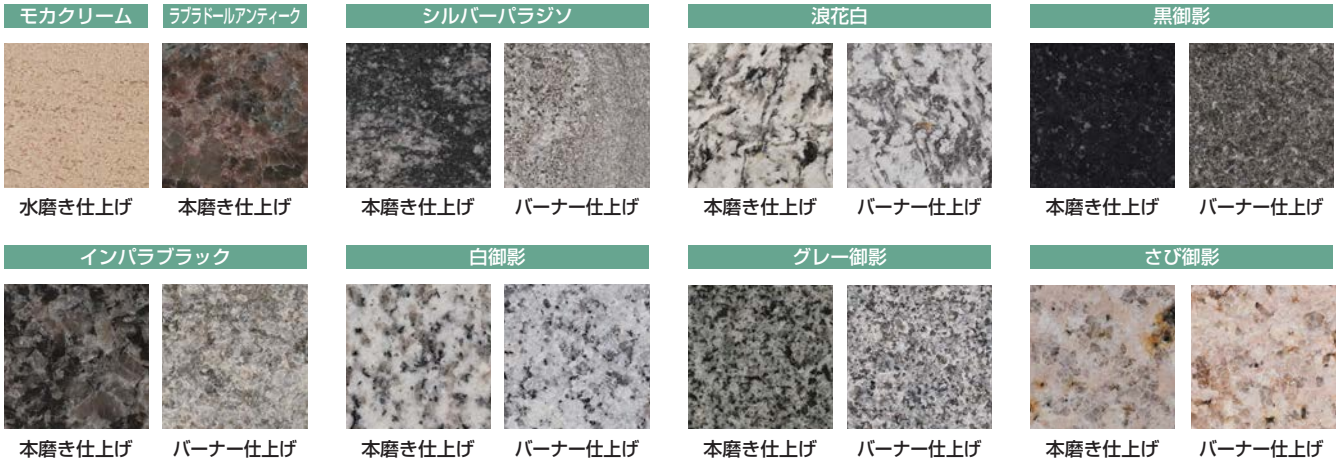

備考 ※天然石の為、色調や模様バラツキがあります。 ※経年劣化による変色や退色、コケや錆が発生することがあります。

● 石種

※本磨き仕上げ…色調や模様が美しい光沢仕上げ  
 ※水磨き仕上げ…色調や模様が美しいマット仕上げ  
 ※バーナー仕上げ…表面を強い火炎で焼いた、床材に適した滑りにくい仕上げ

主な表面仕上げ

● 参考価格表 ※価格は5面仕上げの場合の金額です。 税抜価格

石種	仕上げ	サイズ(mm)	
		ポーター 400×30×30	花台/笠石 450×450×30
モカクリーム	水磨き仕上げ+撥水処理	9,500円	35,000円
浪花白	本磨き仕上げ	9,500円	35,000円
白御影	本磨き仕上げ	9,500円	35,000円
さび御影	本磨き仕上げ	9,500円	35,000円
グレー御影	本磨き仕上げ	9,500円	35,000円
黒御影	本磨き仕上げ	10,500円	53,700円
インバラブラック	本磨き仕上げ	9,800円	42,000円
シルバーパラジソ	本磨き仕上げ	9,800円	42,000円
ラブラドルアンティーク	本磨き仕上げ	13,400円	65,300円