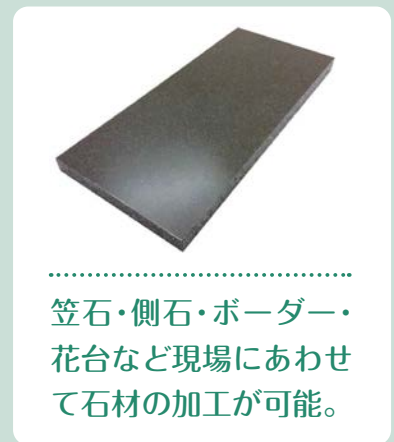

## STEP

3

仕上げを選ぶ

例 水磨き仕上げ

ご希望の石種・寸法の特注石材を  
**実働7日**でお届けできる  
**オーダーストーン**

笠石

※ウェーブストーン(ブランコ)

字彫り

土留

側石

ポーター

花台

※コバユニットスリム(ベージュ)

.....  
 笠石・側石・ポーター・  
 花台など現場にあわせて  
 石材の加工が可能。

機能門柱  
 ポスト  
 表札  
 フォトパネル  
 マルチメディア  
 シリコン  
 ナチュラルウッド  
 マテリアル  
 タイル  
 ウォーターアイテム  
 オーニング  
 ガーデンアイテム  
 ハウス収納庫  
 Others