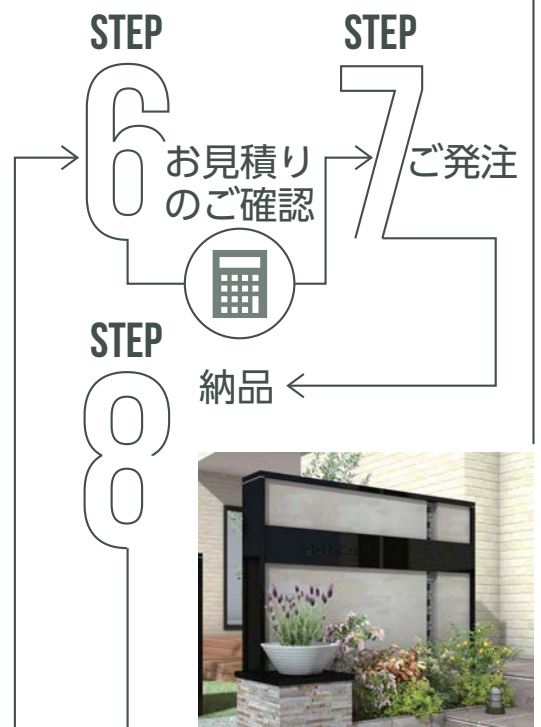

土留

側石

ポーター

花台

※コバユニットスリム(ベージュ)

.....  
 笠石・側石・ポーター・  
 花台など現場にあわせて  
 石材の加工が可能。

機能門柱  
 ポスト  
 表札  
 フォトパネル  
 マルチメディア  
 シリコン  
 ナチュラルウッド  
 マテリアル  
 タイル  
 ウォーターアイテム  
 オーニング  
 ガーデンアイテム  
 ハウス収納庫  
 Others