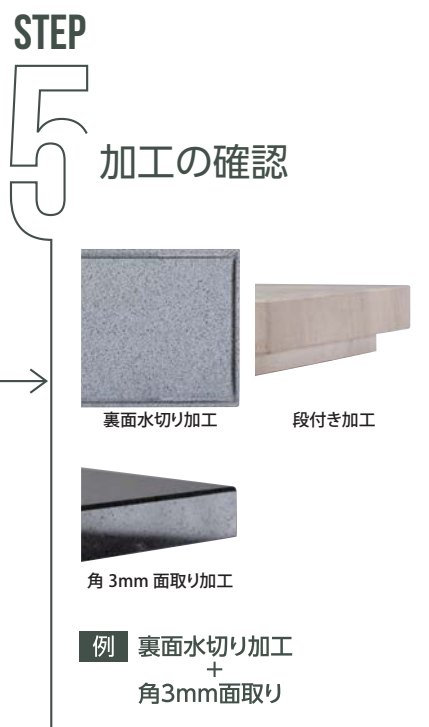

土留

側石

ポーター

花台

※コバユニットスリム(ベージュ)

.....  
 笠石・側石・ポーター・  
 花台など現場にあわせて  
 石材の加工が可能。

機能門柱  
 ポスト  
 表札  
 フォトパネル  
 マルチメディア  
 シリコン  
 ナチュラルウッド  
 マテリアル  
 タイル  
 ウォーターアイテム  
 オーニング  
 ガーデンアイテム  
 ハウス収納庫  
 Others