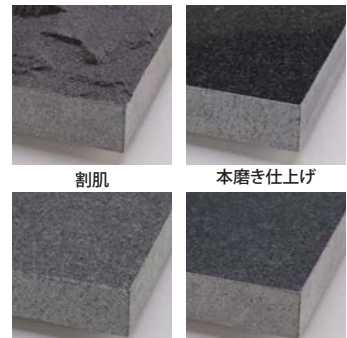

## STEP

3

仕上げを選ぶ

例 水磨き仕上げ

ご希望の石種・寸法の特注石材を  
**実働7日**でお届けできる  
**オーダーストーン**

笠石

※ウェーブストーン(ブランコ)

字彫り