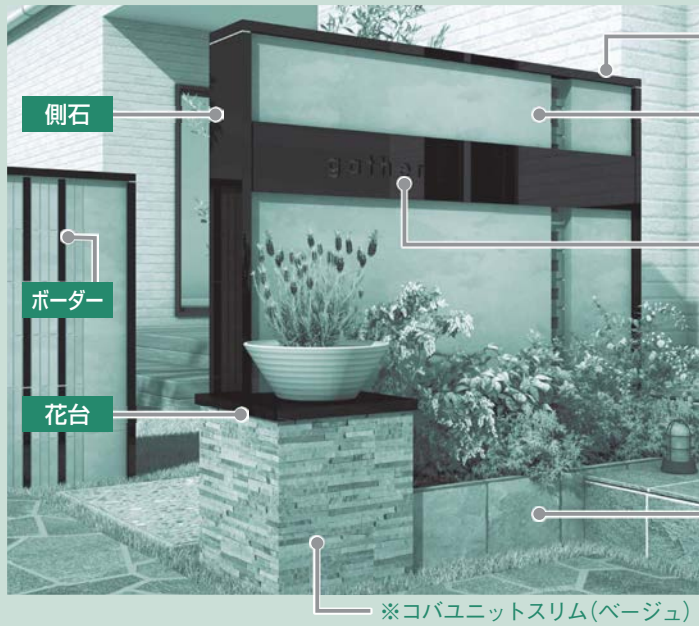

## STEP

3

仕上げを選ぶ

例 水磨き仕上げ

ご希望の石種・寸法の特注石材を  
**実働7日**でお届けできる  
**オーダーストーン**

笠石

※ウェーブストーン(ブランコ)

字彫り

土留

側石

ポーター

花台

※コバユニットスリム(ベージュ)

.....  
 笠石・側石・ポーター・  
 花台など現場にあわせて  
 石材の加工が可能。

機能門柱  
 ポスト  
 表札  
 フォトパネル  
 マルチメディア  
 シリコン  
 ナチュラルウッド  
 マテリアル  
 タイル  
 ウォーターアイテム  
 オーニング  
 ガーデンアイテム  
 ハウス収納庫  
 Others