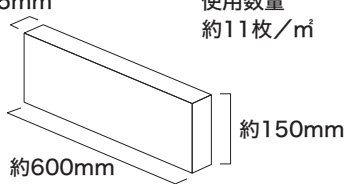

コバユニットスリム

自然石のボーダーが重厚感かつナチュラルに演出！

コバユニットスリム 共通の仕様

- 税抜価格：ブラック以外**2,000**円/枚
ブラック **2,400**円/枚
- サイズ：W600×H150×D8~25mm
- 重量：約3.0kg/枚

約8~25mm

使用数量
約11枚/m²

目安出荷 送料 備考
受注後 別途 下段参照
実働約2~4日

■ ベージュ
PS615BE