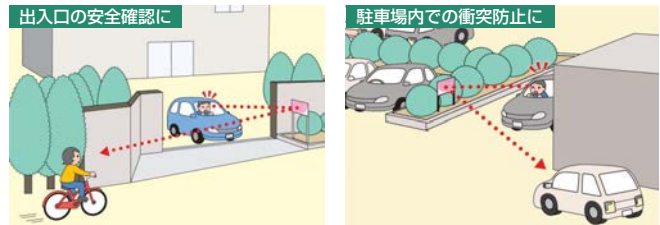

FFミラー

目安出荷 送料 材質
 受注後 込み 下段参照
 実動約3日

自立埋込タイプ 壁面貼タイプ
 施工説明書・図面 施工説明書・図面

世界初!! フラットなのに視野
 凸面ミラーと同じような広い視野を持ちながら

目線の位置に貼れる

出っ張らないから目線の高さに貼ることができ、ミラーを見るだけで死角が自然と目に入ります。

取扱いが簡単

強度のあるプラスチック（アクリル）を使っていますので割れにくく取付けが簡単です。

●自立埋込タイプ

Color Variation

詳細図・各部名称

品番	F33EXB	F33EXS	F48EXB	F48EXS
カラー	ブラック	シルバー	ブラック	シルバー
税抜価格	68,000円		98,000円	
ミラーの大きさ[mm]	W311×H241		W471×H361	
像の大きさ(曲率半径)※	400R相当		700R相当	
材質	ミラー/アクリル、柱/アルミ			

●FFミラーの性質:直射日光やライト等の光が当たった場合、角度によっては見えにくくなる場合があります。
 ※曲率半径とは...曲率半径が大きくなるほど、映る像は大きくなります。
 400R相当とは400Rの凸面鏡と同程度の像の大きさです。
 ●ミラーの高さの最大値は、F33EX(B/S)はH1,461mm、F48EX(B/S)はH1,301mmです。