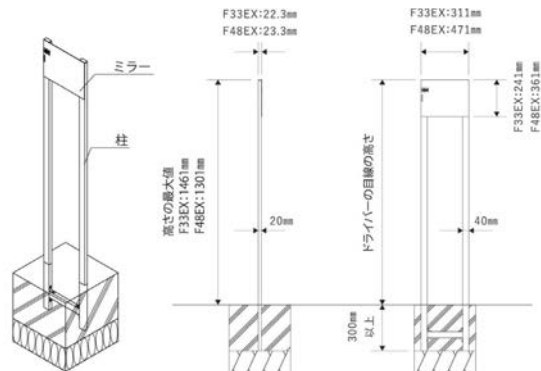

FFミラー

目安出荷 送料 材質
 受注後 込み 下段参照
 実動約3日

自立埋込タイプ 壁面貼タイプ
 施工説明書・図面 施工説明書・図面

世界初!! フラットなのに視野
 凸面ミラーと同じような広い視野を持ちながら

目線の位置に貼れる

出っ張らないから目線の高さに貼ることができ、ミラーを見るだけで死角が自然と目に入ります。

取扱いが簡単

強度のあるプラスチック（アクリル）を使っていますので割れにくく取付けが簡単です。

●自立埋込タイプ

Color Variation

詳細図・各部名称

品番	F33EXB	F33EXS	F48EXB	F48EXS
カラー	ブラック	シルバー	ブラック	シルバー
税抜価格	68,000円		98,000円	
ミラーの大きさ[mm]	W311×H241		W471×H361	
像の大きさ(曲率半径)※	400R相当		700R相当	
材質	ミラー/アクリル、柱/アルミ			

●FFミラーの性質:直射日光やライト等の光が当たった場合、角度によっては見えにくくなる場合があります。
 ※曲率半径とは...曲率半径が大きくなるほど、映る像は大きくなります。
 400R相当とは400Rの凸面鏡と同程度の像の大きさです。
 ●ミラーの高さの最大値は、F33EX(B/S)はH1,461mm、F48EX(B/S)はH1,301mmです。