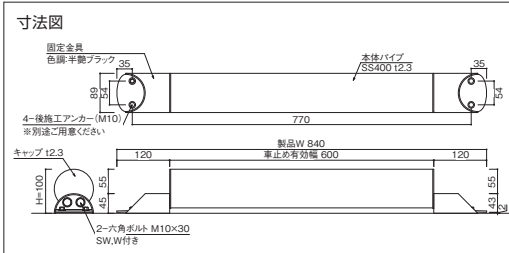

パーキングストップ

目安出荷
受注後
実働約2~3週間

送料
別途

備考
下段参照

共通 Color Variation

 ピュアホワイト(PW)	 アイボリー (W)	 シルバー (S)	 半艶ブラック(T)
 シグナルレッド(SR)	 トラフィックイエロー(TE)	 ペールグリーン(PG2)	 パステルブルー(PB2)

円柱形状がポップで個性的なデザインの「マル」

■ Maru (マル)

KAML□

- 税抜価格：17,000円/個
- サイズ：製品高さ/100mm
- 材質：SS400 t2.3
- 表面処理：電気亜鉛メッキ（三価クロメート）処理後、ポリエステル系粉体塗装
- 重量：約4.0kg
- 対応：普通自動車まで

※品番の□には、カラー品番を入れてください。
※後施工アンカー(M10)は別途ご用意ください。

シャープな形状が近未来を感じさせる「サンカク」

■ Sankaku (サンカク)

KASK□

- 税抜価格：17,000円/個
- サイズ：製品高さ/105mm
- 材質：SS400 t2.3
- 表面処理：電気亜鉛メッキ（三価クロメート）処理後、ポリエステル系粉体塗装
- 重量：約3.0kg
- 対応：2t車両まで

※品番の□には、カラー品番を入れてください。
※後施工アンカー(M10)は別途ご用意ください。

備考 ※印刷・撮影条件により実際の色味と異なって見える場合があります。

かまぼこ型の曲線美を意識した
デザインと
サビに強いステンレスパイプの
シンプルなデザイン

KASS

- 税抜価格：14,000円/個
- サイズ：製品高さ/110mm
- 材質：本体 SUSパイプφ38 t2 BA
ベース部 SUS304 t5 2B
芯材 STK400 φ34 t2.3
- 重量：約2.3kg
- 対応：普通自動車まで

※後施工アンカー（M10）は別途ご用意ください。

● オプション

■ ベースプレート (SUS 専用)

KASSP

- 税抜価格：16,000円/個
- サイズ：W800×D400×T9.5mm
- 材質：本体/メッキ鋼板t4.5 裏面/ゴムシート CRゴムt5.0
- 重量：約11.3kg