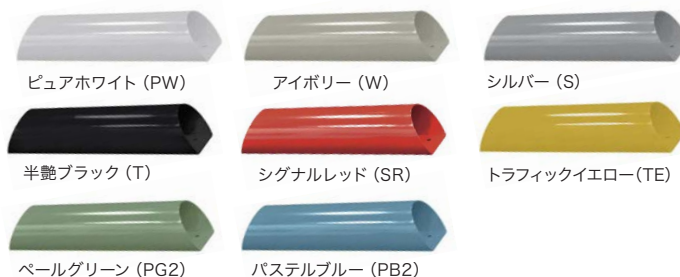

KASK□

- 税抜価格：17,000円/個
- サイズ：製品高さ/105mm
- 材質：SS400 t2.3
- 表面処理：電気亜鉛メッキ（三価クロメート）処理後、ポリエステル系粉体塗装
- 重量：約3.0kg
- 対応：2t車両まで

※品番の□には、カラー品番を入れてください。
※後施工アンカー(M10)は別途ご用意ください。

備考 ※印刷・撮影条件により実際の色味と異なって見える場合があります。

かまぼこ型の曲線美を意識した
デザインと
サビに強いステンレスパイプの
シンプルなデザイン

■ Kamaboko (カマボコ)

KAKB□

- 税抜価格：17,000円/個
- サイズ：製品高さ/115mm
- 材質：SS400 t2.3
- 表面処理：電気亜鉛メッキ（三価クロメート）処理後、ポリエステル系粉体塗装
- 重量：約4.0kg
- 対応：2t車両まで

※品番の□には、カラー品番を入れてください。
※後施工アンカー（M10）は別途ご用意ください。

Color Variation

■ SUS

KASS

- 税抜価格：14,000円/個
- サイズ：製品高さ/110mm
- 材質：本体 SUSパイプφ38 t2 BA
ベース部 SUS304 t5 2B
芯材 STK400 φ34 t2.3
- 重量：約2.3kg
- 対応：普通自動車まで

※後施工アンカー（M10）は別途ご用意ください。

● オプション

■ ベースプレート (SUS 専用)

KASSP

- 税抜価格：16,000円/個
- サイズ：W800×D400×T9.5mm
- 材質：本体/メッキ鋼板t4.5 裏面/ゴムシート CRゴムt5.0
- 重量：約11.3kg