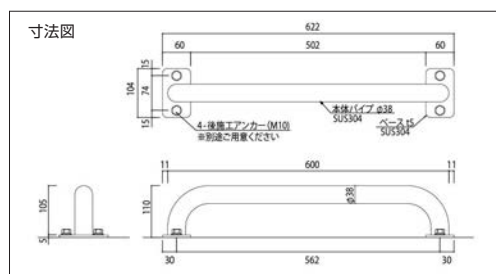

KASK□

- 税抜価格：17,000円/個
- サイズ：製品高さ/105mm
- 材質：SS400 t2.3
- 表面処理：電気亜鉛メッキ（三価クロメート）処理後、ポリエステル系粉体塗装
- 重量：約3.0kg
- 対応：2t車両まで

※品番の□には、カラー品番を入れてください。
※後施工アンカー(M10)は別途ご用意ください。

備考 ※印刷・撮影条件により実際の色味と異なって見える場合があります。

かまぼこ型の曲線美を意識した
デザインと
サビに強いステンレスパイプの
シンプルなデザイン

■ Kamaboko (カマボコ)

KAKB□

- 税抜価格：17,000円/個
- サイズ：製品高さ/115mm
- 材質：SS400 t2.3
- 表面処理：電気亜鉛メッキ（三価クロメート）処理後、ポリエステル系粉体塗装
- 重量：約4.0kg
- 対応：2t車両まで

※品番の□には、カラー品番を入れてください。
※後施工アンカー（M10）は別途ご用意ください。

Color Variation

■ SUS

KASS

- 税抜価格：14,000円/個
- サイズ：製品高さ/110mm
- 材質：本体 SUSパイプφ38 t2 BA
ベース部 SUS304 t5 2B
芯材 STK400 φ34 t2.3
- 重量：約2.3kg
- 対応：普通自動車まで

※後施工アンカー（M10）は別途ご用意ください。

● オプション

■ ベースプレート (SUS 専用)

KASSP

- 税抜価格：16,000円/個
- サイズ：W800×D400×T9.5mm
- 材質：本体/メッキ鋼板t4.5 裏面/ゴムシート CRゴムt5.0
- 重量：約11.3kg