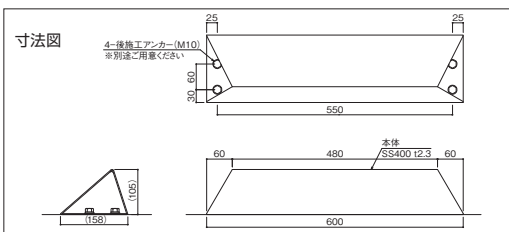

KAML□

- 税抜価格：17,000円/個
- サイズ：製品高さ/100mm
- 材質：SS400 t2.3
- 表面処理：電気亜鉛メッキ（三価クロメート）処理後、ポリエステル系粉体塗装
- 重量：約4.0kg
- 対応：普通自動車まで

※品番の□には、カラー品番を入れてください。
※後施工アンカー(M10)は別途ご用意ください。

シャープな形状が近未来を感じさせる「サンカク」

■ Sankaku (サンカク)

KASK□

- 税抜価格：17,000円/個
- サイズ：製品高さ/105mm
- 材質：SS400 t2.3
- 表面処理：電気亜鉛メッキ（三価クロメート）処理後、ポリエステル系粉体塗装
- 重量：約3.0kg
- 対応：2t車両まで

※品番の□には、カラー品番を入れてください。
※後施工アンカー(M10)は別途ご用意ください。

備考 ※印刷・撮影条件により実際の色味と異なって見える場合があります。

かまぼこ型の曲線美を意識した
デザインと
サビに強いステンレスパイプの
シンプルなデザイン

KASS

- 税抜価格：14,000円/個
- サイズ：製品高さ/110mm
- 材質：本体 SUSパイプφ38 t2 BA
ベース部 SUS304 t5 2B
芯材 STK400 φ34 t2.3
- 重量：約2.3kg
- 対応：普通自動車まで

※後施工アンカー（M10）は別途ご用意ください。

● オプション

■ ベースプレート (SUS 専用)

KASSP

- 税抜価格：16,000円/個
- サイズ：W800×D400×T9.5mm
- 材質：本体/メッキ鋼板t4.5 裏面/ゴムシート CRゴムt5.0
- 重量：約11.3kg