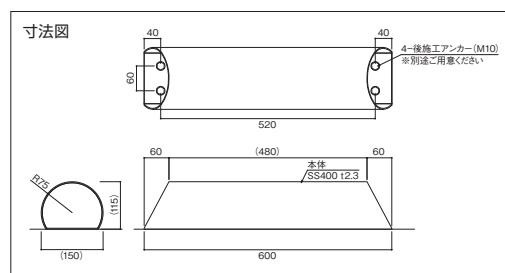

KASK□

- 税抜価格：17,000円/個
- サイズ：製品高さ/105mm
- 材質：SS400 t2.3
- 表面処理：電気亜鉛メッキ（三価クロメート）処理後、ポリエステル系粉体塗装
- 重量：約3.0kg
- 対応：2t車両まで

※品番の□には、カラー品番を入れてください。
※後施工アンカー(M10)は別途ご用意ください。

備考 ※印刷・撮影条件により実際の色味と異なって見える場合があります。

かまぼこ型の曲線美を意識した
デザインと
サビに強いステンレスパイプの
シンプルなデザイン

■ Kamaboko (カマボコ)

KAKB□

- 税抜価格：17,000円/個
- サイズ：製品高さ/115mm
- 材質：SS400 t2.3
- 表面処理：電気亜鉛メッキ（三価クロメート）処理後、ポリエステル系粉体塗装
- 重量：約4.0kg
- 対応：2t車両まで

※品番の□には、カラー品番を入れてください。
※後施工アンカー（M10）は別途ご用意ください。

Color Variation

■ SUS

KASS

- 税抜価格：14,000円/個
- サイズ：製品高さ/110mm
- 材質：本体 SUSパイプφ38 t2 BA
ベース部 SUS304 t5 2B
芯材 STK400 φ34 t2.3
- 重量：約2.3kg
- 対応：普通自動車まで

※後施工アンカー（M10）は別途ご用意ください。

● オプション

■ ベースプレート (SUS 専用)

KASSP

- 税抜価格：16,000円/個
- サイズ：W800×D400×T9.5mm
- 材質：本体/メッキ鋼板t4.5 裏面/ゴムシート CRゴムt5.0
- 重量：約11.3kg