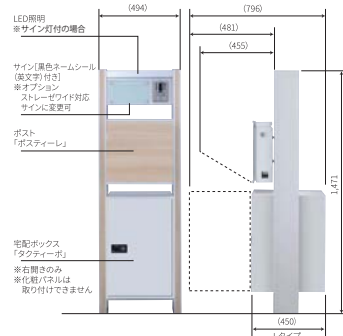

ストレージワイドII (Lタイプ)

メーカー取扱説明書

ポストディーレ取扱説明書

宅配BOXタクティボ取扱説明書

宅配ボックスの便利さ、木目調によるデザイン性はそのままにコストパフォーマンスを重視したモデル。

荷物の受け入れ方法

- ① 荷物を入れる 扉を開けて荷物を入れます。
- ② 伝票に捺印する 印鑑は扉の内側に収納されています。

- ③ 施錠する 赤いつまみを回転させ、LOCKに合わせます。

- ④ 扉を閉める インジゲーターが赤色になっていることを確認してください。
- ⑤ 伝票をポストに投函する

●受取可能最大サイズ

GTP-L-2-N	カラー・タイプ
門柱 / Lタイプ (サイン灯なし)	門柱本体: アルミシルバー 木目カラー: 2. ウッドブラウン
ポスト	ポスト本体: ホワイト 木目カラー: 2. ウッドブラウン
宅配ボックス	Lタイプ 宅配ボックス本体: ホワイト
[オプション] ストレージワイド対応 サイン GPWS-A-102 透明アクリルタイプ	

- サイズ: Lタイプ / 約W494×D450×H1,471 (全高約1,771)mm
- 材質: 門柱 / アルミ押出形材、化粧塩ビフィルム、サイン / 透明アクリル、ステンレス化粧ネジ、黒色ネームシール (英文字)
- ポスト / スチール (粉体塗装)、ダイヤル錠、ダンパー付属パネル / アルミ樹脂積層複合板、化粧塩ビフィルム
- 宅配ボックス / スチール (粉体塗装) 他
- 投函口取出扉: 前方右開きのみ
- 照明: AC100V LED 1W電球色 (サイン灯付タイプのみ)