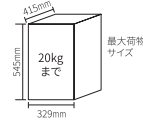

ストレージワイドII (Lタイプ)

メーカー取扱説明書

ポストディーレ取扱説明書

宅配BOXタクティボ取扱説明書

宅配ボックスの便利さ、木目調によるデザイン性はそのままにコストパフォーマンスを重視したモデル。

荷物の受け入れ方法

- ① 荷物を入れる 扉を開けて荷物を入れます。
- ② 伝票に捺印する 印鑑は扉の内側に収納されています。

- ③ 施錠する 赤いつまみを回転させ、LOCKに合わせます。

- ④ 扉を閉める インジゲーターが赤色になっていることを確認してください。
- ⑤ 伝票をポストに投函する

●受取可能最大サイズ

GTP-L-2-N	カラー・タイプ
門柱 / Lタイプ (サイン灯なし)	門柱本体: アルミシルバー 木目カラー: 2. ウッドブラウン
ポスト	ポスト本体: ホワイト 木目カラー: 2. ウッドブラウン
宅配ボックス	Lタイプ 宅配ボックス本体: ホワイト
[オプション] ストレージワイド対応 サイン GPWS-A-102 透明アクリルタイプ	

- サイズ: Lタイプ / 約W494×D450×H1,471 (全高約1,771)mm
- 材質: 門柱 / アルミ押出形材、化粧塩ビフィルム、サイン / 透明アクリル、ステンレス化粧ネジ、黒色ネームシール (英文字)
- ポスト / スチール (粉体塗装)、ダイヤル錠、ダンパー付属パネル / アルミ樹脂積層複合板、化粧塩ビフィルム
- 宅配ボックス / スチール (粉体塗装) 他
- 投函口取出扉: 前方右開きのみ
- 照明: AC100V LED 1W電球色 (サイン灯付タイプのみ)