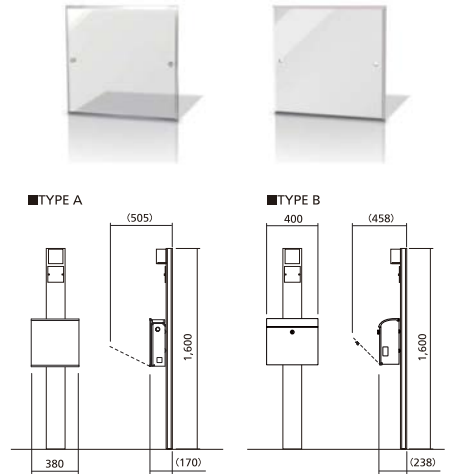

SINGLEAD

シングリード (機能門柱)

支柱両サイドに
木目カラーアクセントのシングリード
宅配ボックスの後付けも可能です。

シングリード共通仕様

- サイズ:タイプ A 約W380×D170×H1,600(全高約H1,900)mm
タイプ B 約W400×D238×H1,600(全高約H1,900)mm
- 材質:門柱/アルミ押出型材、化粧塩ビフィルム、ポスト/スチール(粉体塗装)、ダイヤル錠、ダンバー付属、パネル/アルミ樹脂積層複合板(タイプ A)、アルミ板(タイプ B)、化粧塩ビフィルム
- 照明:AC100V LED4.5W電球色

●付属品

透明アクリル表札

W130×H130×T5mm

門柱本体
A シルバー-Wアイボリーホワイト用

白アクリル表札

W130×H130×T5mm

門柱本体
B ブラック用

●タイプ B (ポスト:セレボ仕様)