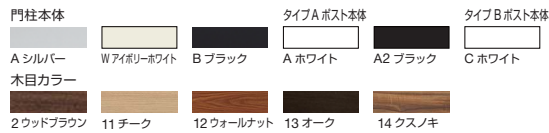

SINGLEAD

シングリード (機能門柱)

支柱両サイドに
木目カラーアクセントのシングリード
宅配ボックスの後付けも可能です。

シングリード共通仕様

- サイズ:タイプ A 約W380×D170×H1,600(全高約H1,900)mm
タイプ B 約W400×D238×H1,600(全高約H1,900)mm
- 材質:門柱/アルミ押出型材、化粧塩ビフィルム、ポスト/スチール(粉体塗装)、ダイヤル錠、ダンバー付属、パネル/アルミ樹脂積層複合板(タイプ A)、アルミ板(タイプ B)、化粧塩ビフィルム
- 照明:AC100V LED4.5W電球色

カラーバリエーション

●シングリードタイプ A (ポスト:ポスティーレ仕様)

門柱カラー: A シルバー	
サイン灯付	サイン灯なし
GPSAH-L--	GPSAH-N--
税抜価格: 92,000 円	税抜価格: 82,000 円
品番記号の見方: ◎…タイプAポスト本体カラー(A ホワイト、A2 ブラック) □…木目カラー(2、11、12、13、14)	

門柱カラー: W アイボリーホワイト、B ブラック	
サイン灯付	サイン灯なし
GPS◆H-L--	GPS◆H-N--
税抜価格: 92,000 円	税抜価格: 82,000 円
品番記号の見方: ◆…門柱本体カラー(W アイボリーホワイト、B ブラック) ◎…タイプAポスト本体カラー(A ホワイト、A2 ブラック) □…木目カラー(2、11、12、13、14)	

●シングリードタイプ B (ポスト:セレボ仕様)

門柱カラー: A シルバー	
サイン灯付	サイン灯なし
GPSAH-L-C-	GPSAH-N-C-
税抜価格: 86,500 円	税抜価格: 75,500 円
品番記号の見方: □…木目カラー(2、11、12、13、14)	

門柱カラー: W アイボリーホワイト、B ブラック	
サイン灯付	サイン灯なし
GPS◆H-L-C-	GPS◆H-N-C-
税抜価格: 86,500 円	税抜価格: 75,500 円
品番記号の見方: ◆…門柱本体カラー(W アイボリーホワイト、B ブラック) □…木目カラー(2、11、12、13、14)	