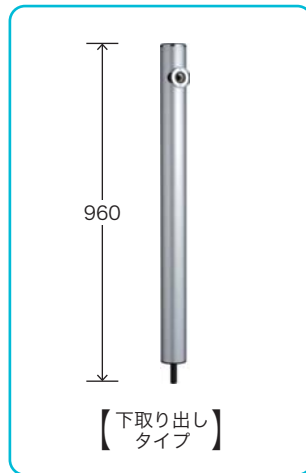

メルス丸型水栓柱／スクエアパン

目安出荷
受注後約3日

送料
込み
下段参照

備考
蛇口別途
対応蛇口:
P.399~P.402

メルス丸型水栓柱+スクエアパン+蛇口701-212-13 (P.400に掲載)

おしゃれな水栓を
あなたの庭にも…

メルス丸型水栓柱 共通の仕様

- HI-16MAL×960 [下取り出しタイプ]
- 税抜価格：14,400円
- サイズ：φ70×H960mm
- 材質：アルミニウム(外筒材質)／硬質発泡ウレタン(保温材)

●メルス丸型水栓柱【下取り出しタイプ】

■ シルバー
14180

■ シャンパン
14179

■ ホワイト
14187

■ ブラック
14188

●スクエアパン

■ SP-USQ550
14701
■ 税抜価格：15,600円
■ サイズ：W550×H133×D410mm
■ カラー：ホワイト
■ 材質：ポリプロピレン

●プレートパン（土中埋込型）

■ SP-UP450
14651
■ 税抜価格：30,000円
■ サイズ：W450×H55×D338mm
■ カラー：ライトグレー
■ 材質：PP複合材

送料 個人宅・現場配送の場合、送料別途・離島配送不可