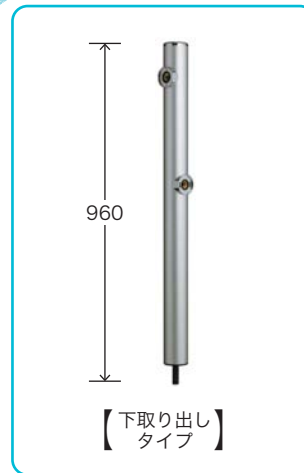

メルス丸型2口水栓柱

目安出荷
受注後約3日

送料
込み
下段参照

備考
蛇口別途
対応蛇口:
P.399~P.402

メルス丸型2口水栓柱+蛇口701-212-13 (P.400に掲載)
補助蛇口701-362-13 (P.401に掲載)

際立つ個性と存在感！

人気のメルス丸型水栓柱の2口タイプ

メルス丸型2口水栓柱 共通の仕様

■ H1-16WR × 960 [下取り出しタイプ]

■ 税抜価格：26,400円

■ サイズ：φ70×H960mm

■ 材質：アルミニウム(外筒材質) / 硬質発泡ウレタン(保温材)

●メルス丸型2口水栓柱【下取り出しタイプ】

■ シルバー
14192

■ シャンパン
14191

■ ホワイト
14193