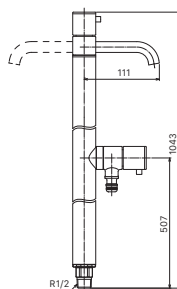

■ ヴォーグ (ガーデンパン)

GPT-NVGG-□□

- 税抜価格: **27,400円**
- サイズ: W470×H100×D455mm
- 重量: 2.3kg
- 材質: FRP (ガラス繊維強化プラスチック) 製 着色樹脂成形
- 付属品: ゴム栓
- 送料: 本体+ガーデンパンの場合、送料込み (関東・甲信越地方のみ) 個人宅の場合は送料別途
- ※ □□にはガーデンパン色記号を入れてください。
WH (ホホワイト)、BK (ブラック)
- ※ 水を溜める仕様にはなっていません。
- ※ 水栓柱+ガーデンパンには、それぞれ2か所の固定用の穴があります。

- 税抜価格: **60,000円**
- サイズ: φ34×H1,043mm
- 材質: 外筒 / アルミ、内部配管 / ステンレス鋼管、本体 / 銅合金
- カラー: ブラック
- 送料: 別途
- ※ 凍結の恐れがある場合は必ず水抜栓を設置してください。

オプション

■ 伸縮式固定バンド
DBC45B

- 税抜価格: **5,500円**
- サイズ: W99×D92×H12mm
- 材質: ステンレス
- カラー: ブラック
- 送料: 別途
- 伸縮量 / 63~98mm