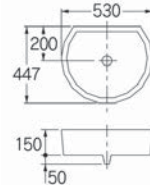

# 木調水栓柱／パン

**目安出荷** 受注後 実働3~4日  
**送料** 下記参照  
**備考** 蛇口別途 対応蛇口: P.399~P.402

植栽豊かな庭やウッドデッキに 調和する水栓柱。

水栓金具:704-114-G 水栓柱:5582

## ■ エコ枕木水栓柱(杉) NEW 5582

- 税抜価格: 29,000円
- 材質: 表面/木(杉)、保護材/PE、金具/黄銅、給水管・継手/PVC(HI仕様)
- 送料: 別途

**!** 自然の木材は、湿気を雨期に吸込み、乾期に吐出す性質をいつまでも失いません。  
**注意事項** 湿気を含むと白いカビ状のものが表出することがありますが雑巾などで簡単に拭き取れ、不良品ではありません。また、木材そのものの性質上、ヒビ割れ・変色・反りを起こす場合があります。