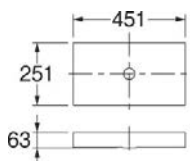

■ グレーチング水栓パン(荒目) 624-951

- ■税抜価格: 45,000円
- ■材質: ステンレス、FRP
- ■送料: 込み
- 排水工事が必要/排水目皿付き(呼40VU管用)