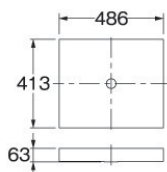

■ グレーチング水栓パン(細目) 624-952

- ■税抜価格: 52,000円
- ■材質: ステンレス、FRP
- ■送料: 込み
- 排水工事が必要/排水目皿付き(呼40VU管用)

! 水栓柱、水鉢に衝撃を与えないでください。破損の恐れがあります。屋外での使用において若干の色落ちが発生する場合があります。製造上の理由により色合いや寸法にバラつきがございます。ご了承ください。

注意事項