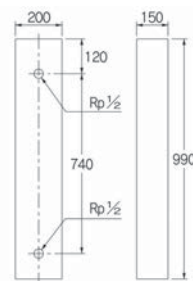

# 木調水栓柱／パン

**目安出荷** 受注後 実働3~4日  
**送料** 下記参照  
**備考** 蛇口別途 対応蛇口: P.399~P.402

植栽豊かな庭やウッドデッキに 調和する水栓柱。

水栓金具:704-114-G 水栓柱:5582

## ■ エコ枕木水栓柱(杉) NEW 5582

- 税抜価格: 29,000円
- 材質: 表面/木(杉)、保護材/PE、金具/黄銅、給水管・継手/PVC(HI仕様)
- 送料: 別途

**!** 自然の木材は、湿気を雨期に吸込み、乾期に吐出す性質をいつまでも失いません。  
**注意事項** 湿気を含むと白いカビ状のものが表出することがありますが雑巾などで簡単に拭き取れ、不良品ではありません。また、木材そのものの性質上、ヒビ割れ・変色・反りを起こす場合があります。