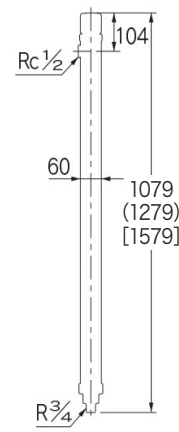

■ 税抜価格：31,800円

■ サイズ：φ60×H1,200mm

■ 材質：アルミニウム(外筒)

■ 送料：込み※離島配送不可

／個人宅配送不可

■ 目安出荷：実動約3日

■ 不凍水栓柱

624-301-1000

■ [ブラウン]

624-304-1000

624-304-1200

()内は624-304-1200

624-303-1200

624-302-1200

624-301-1200

[]内は624-301-1500

不凍水栓柱 共通の仕様

■ H1000 税抜価格：32,000円 ■ H1200 税抜価格：34,000円

■ H1500 税抜価格：39,000円

■ 材質：表面／アルミニウム、金具／黄銅、給水管／ステンレス

■ 送料：別途

■ 目安出荷：実動約4日

※水抜き操作により水栓柱内の水を地中に排水することで水栓柱の凍結を防止することができます。

※吸気機構付きなので、万一の蛇口を開け忘れの際でも水が抜けるので安心です。

※内部一式を抜き出して保守、点検が可能です。

※品番のうしろは高さ(mm)になります。

不凍水栓柱の内部