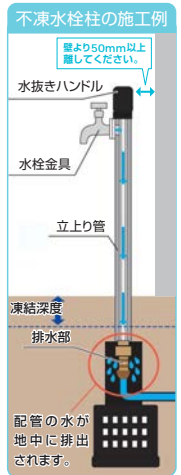

■ [ブラウン]

624-304-1000

624-304-1200