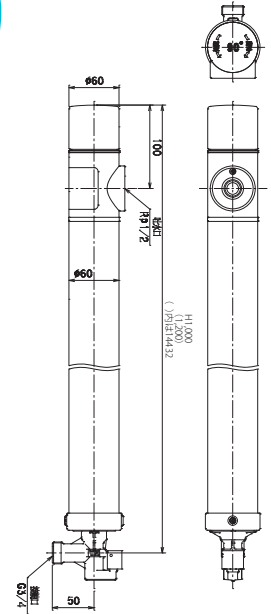

水栓柱 (寒冷地仕様)

目安出荷 **送料** **備考**
 下記参照 下記参照 蛇口別途
 対応蛇口:
 P.399~P.402

上部キャップ部分を
水抜方向へまわすと
水抜きができます。

■ 不凍水栓柱丸型

14431

■ 税抜価格：29,000円

■ サイズ：φ60×H1,000mm

14432

■ 税抜価格：31,800円

■ サイズ：φ60×H1,200mm

■ 材質：アルミニウム(外筒)

■ 送料：込み※離島配送不可

／個人宅配送不可

■ 目安出荷：実動約3日

■ 不凍水栓柱

624-301-1000

不凍水栓柱 共通の仕様

■ H1000 税抜価格：32,000円 ■ H1200 税抜価格：34,000円

■ H1500 税抜価格：39,000円

■ 材質：表面／アルミニウム、金具／黄銅、給水管／ステンレス

■ 送料：別途

■ 目安出荷：実動約4日

※水抜き操作により水栓柱内の水を地中に排水することで水栓柱の凍結を防止することができます。

※吸気機構付きなので、万一の蛇口を開け忘れの際でも水が抜けるので安心です。

※内部一式を抜き出して保守、点検が可能です。

※品番のうしろは高さ(mm)になります。

不凍水栓柱の内部