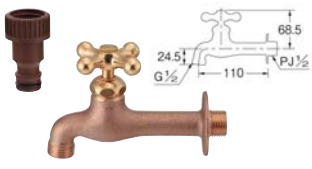

## ■ ガーデン用胴長横水栓

702-026-13 CS

■税抜価格：6,100円  
固定コマ仕様  
整流器付き  
568-031 逆止弁つきネジ口金13  
(水抜きを行う場合は外してください)  
※ミガキ無し  
衛生コック(G1/2用) 取付可能

## ■ ガーデン用胴長横水栓

702-022-13 CS

■税抜価格：6,900円  
固定コマ仕様  
整流器付き  
568-031 逆止弁つきネジ口金13  
(水抜きを行う場合は外してください)  
衛生コック(G1/2用) 取付可能

## ■ ガーデン用万能ホーム水栓 [マットブラック]

701-309-13 CS

■税抜価格：11,200円  
固定コマ仕様  
整流器付き  
黒塗装仕上げ

## ■ ガーデン用胴長横水栓 [レトロ]

702-028-13 CS

■税抜価格：6,800円  
固定コマ仕様(一般地・寒冷地共用)  
整流器付き  
568-331 逆止弁つきネジ口金13  
(水抜きを行う場合は外してください)  
※ミガキ無し  
衛生コック(G1/2用) 取付可能

レトロ・アンティーク製品は、ご使用の時間経過と共に、お買い求め時の砲金色から、落ち着いた色調に表面が変化していきます。