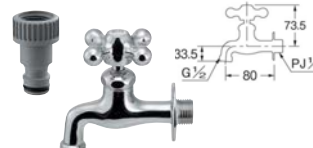

## ■ ガーデン用横水栓 [マットブラック]

701-029-13 CS

■税抜価格：10,300円  
固定コマ仕様  
整流器付き  
568-331 逆止弁つきネジ口金13  
(水抜きを行う場合は外してください)  
黒塗装仕上げ  
衛生コック(G1/2用) 取付可能

## ■ ガーデン用横水栓

701-026-13 CS

■税抜価格：5,800円  
固定コマ仕様(一般地・寒冷地共用)  
整流器付き  
568-031 逆止弁つきネジ口金13  
(水抜きを行う場合は外してください)  
※ミガキ無し  
衛生コック(G1/2用) 取付可能

## ■ ガーデン用横水栓

701-022-13 CS

■税抜価格：6,600円  
固定コマ仕様  
整流器付き  
568-031 逆止弁つきネジ口金13  
(水抜きを行う場合は外してください)  
衛生コック(G1/2用) 取付可能