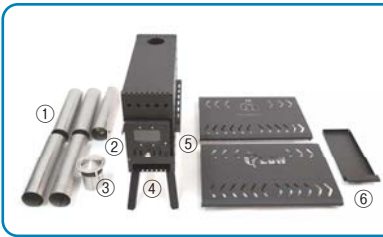

1. **■ 薪ストーブ [サウナテント用] FSS01**
2. 税抜価格: 77,000円
   - 燃料: 薪・ブリケット・木材
   - 重量: 22kg
   - ストーブ本体材質: 430 ステンレス
   - ストーブ本体材厚: (内)1.5mm / (外)0.6mm
   - 煙突材質: 201 ステンレス
   - 煙突材厚: 0.3mm
   - 薪投入口径: H175mm×W157mm
   - 対応薪長さ: 450mm以下
   - 梱包重量: 25kg
   - 梱包サイズ: 735×410×530mm

- ① ステンレス直筒×4
  - ② ステンレス直筒 (空気調整弁付)
  - ③ 煙突トップ
  - ④ サウナストーブ本体
  - ⑤ サイドプレート×2
  - ⑥ 灰受け皿
2. サウナストーブはコンパクトに収納可能 (収納時は分割した煙突を炉内に収納することができます)

■ ブラウMUSHIBURO(蒸し風呂) テント&ストーブセット PH-FSS01-FST01-SET

セット税抜価格 **154,000円**