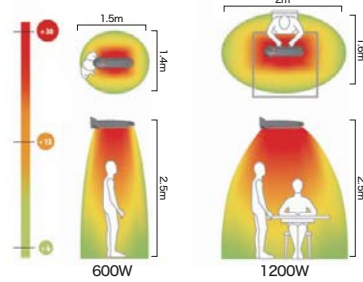

LUCCIOLA

輻射式遠赤外線ヒーター
ルッチョラ NEW

目安出荷 送料
受注後 込み
約2~3日

小型・軽量なのに期待を裏切らない強い味方。ありそうでなかったスポット暖房器。
電源スイッチ付でON・OFFも簡単です。

優れた防塵・
防水性・
耐衝撃性

保護等級 IP65 IK07

保護等級IP65の耐塵形、防噴流形だから、環境に厳しい屋外使用でも安心。(100V機種：防雨型プラグ付。)耐衝撃保護等級IK07は、高さ40cmから重さ0.5kgの物体が落下してくるのに耐えられる強度。

水に濡れても大丈夫!

温度分布図(暖房のめやす)

※イメージのため縮尺などは異なります。

遠赤外線ヒーター ルッチョラ(屋内・半屋外・屋外)

LUC-601A (K)

- 税抜価格：53,000円
- 定格電圧：100ACV
- 消費電力：0.6kW
- 最大放熱量：2,160kJ/h(516kcal/h)
- 外形寸法(本体)：W122×H394×D92mm
- 質量：0.9kg
- 耐塵・耐水保護等級：IP65(防塵形・防噴流形)
- 耐衝撃保護等級：IK07

LUC-1201A (K)

- 税抜価格：62,500円
- 定格電圧：100ACV
- 消費電力：1.2kW
- 最大放熱量：4,320kJ/h(1,032kcal/h)
- 外形寸法(本体)：W122×H467×D92mm
- 質量：1.0kg
- 耐塵・耐水保護等級：IP65(防塵形・防噴流形)
- 耐衝撃保護等級：IK07
- 電源スイッチ、ケーブル1.9m付 ※100V機種は接地2P防雨型プラグ付
- 壁固定ブラケット(本体に取付済)、角度調整用六角棒スナナ(s4)付
- 注意：半屋外・屋外の場合はプラグを防雨コンセント等に差し込んで、使用してください。