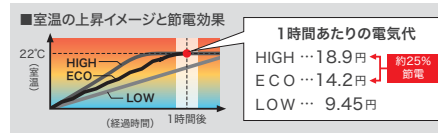

約25%
節電
(当社比)

※このグラフの温度は目安です。実際は部屋の環境等によって変わります。