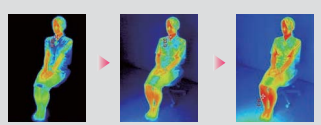

マイヒートセラフィの“遠赤効果”をサーモカメラで実証

スイッチオン 10分後 20分後
物に下半身が冷えていたのがわかります。すでに足下から体全体へと、暖気が広がっています。足下が充分に暖まり、体全体が暖かくなります。

※MHS-900A(W)での測定結果

3 安全性

6つの安全機能をしっかり搭載

- **温度過昇防止装置**
  本体の温度が異常に上昇した場合、通電を停止します。
- **チャイルドロック機能 NEW**
  お子さまなどによる操作や、押し間違えを防止します。
- **自動停止機能(無操作・無動作8時間)**
  運転が開始して8時間何も操作しない場合、自動的に通電が停止します。
- **高温抑制ガード**
  フロッキー(羊毛)加工を全面に施しているので、やけどとの心配を軽減してくれます。
- **転倒時電源オフ機能**
  本体が傾いたり転倒した時に、運転を自動停止します。
- **トラッキング防止プラグ**
  ホコリ等による感電・火災を防止します。