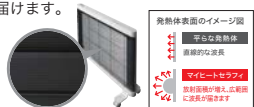

### 健康的なクリーン暖房

マイヒートセラフィは火を燃やさない遠赤外線ヒーターだから、一酸化炭素中毒の心配がなく、燃焼系のニオイもないのでいつも空気がクリーンです。また、音もなく、風を引き起こさないため、ハウスダストを巻き上げたりしません。部屋の乾燥や結露の防止にもなります。

#### ●マイヒートセラフィのうれしい特徴

- 乾燥しない 換気不要 給油不要
- 臭わない 静か
- ホコリやハウスダストを巻き上げない
- 電源を切った後も冷めにくい

マイヒートセラフィは遠赤外線の中でも、最も体に良いとされる波長長(6~9ミクロン)を多く出力し、効率よく暖房します。  
(東京都立産業技術研究センター調べ)

### 放熱面積25%アップ

新開発のアルミ放射パネルは発熱体に凹凸を持たせることで、放熱面積を25%もアップしました。平らな発熱体よりも遠赤外線の波長が部屋全体に拡散するため、小さい表面積でも効率よく広範囲に遠赤外線の波長を届けます。