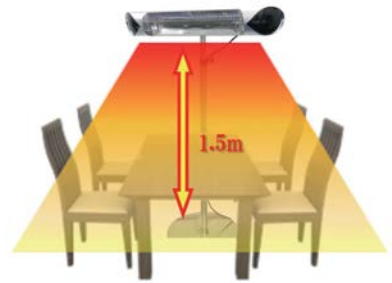

●完全防水仕様なので、屋外に置けばなしでもご利用頂けます。

●じんわりと心地よい暖かさを感じる暖房機となっています。

HEAT-A-101B(黒)

テラスに、快適を。

住宅でも店舗でも使える防水型赤外線ヒーター。

1 屋外“常時”設置対応

屋外での常時設置を前提として設計され、雨がかかるテラス席でも安心。

2 100V電源対応

設置場所に100Vコンセントさえあれば使用できます。

3 簡単設置の即暖

壁面・天井には付属の金具で簡単取付可能。移動も容易なスタンドモデルもご用意。

■壁・天井設置モデル シルバー/黒 HEAT-A-101S(シルバー) HEAT-A-101B(黒)

- 税抜価格：90,000円
- サイズ：W893×H130×D90mm
- 重量：2.2kg
- 材質：本体/アルミ

■スタンド設置(横向き取付)セット HEAT-A-101SSH(シルバー) HEAT-A-101BSH(黒)