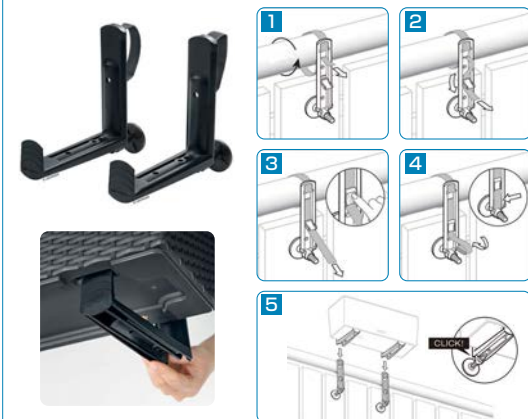

オプション

● ブラケット

バルコニー・トップレール笠木(径10cmまで)にストラップで固定できます。壁面に直接ネジ止め固定(ネジ別売り)も可能。ブラケットの先端がプランター底部に収納されるので横滑りせず、見た目のスッキリとした仕上がります。

品番	税抜価格	重量	適合商品
LE-ZB001B	10,000円	1.3kg	バルコネラ50、80

● 2本/セット ● 耐荷重 25kg
● 付属ストラップ長さ 40cm (円周 38cm まで対応)

吊り具耐荷重15kg