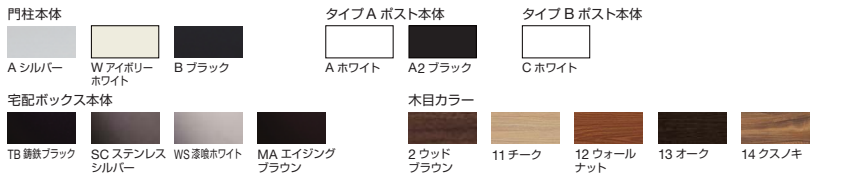

■ GPS5-S-106  
 ■税抜価格: 18,000円  
 ■サイズ:約W130×H130×T1.5mm  
 ■カラー:文字色/黒  
 ■書体:漢字/京まどか体、ローマ字/フーツラ体

■ GPS5-B-108  
 ■税抜価格: 19,000円  
 ■サイズ:約W130×H130×T1.5mm  
 ■カラー:文字・デザイン色/シルバー  
 ■書体:明朝体

グラフィックタイプ

■ GPS6-G1-102  
 ■税抜価格: 23,000円  
 ■サイズ:約W130×H130×T5mm  
 ■カラー:文字色/コゲ茶  
 ■書体:クラフト体

■ GPS6-G2-102  
 ■税抜価格: 23,000円  
 ■サイズ:約W130×H130×T5mm  
 ■カラー:文字色/黒  
 ■書体:金文体

レイアウトパターン (下記よりレイアウトをお選びください)

※書体については、巻末の書体リスト資料 06、07よりお選びください。  
 ※品番の後ろ3ケタ数字はレイアウトパターン品番をご指定ください。

カラーバリエーション

ストレーゼシングル共通仕様