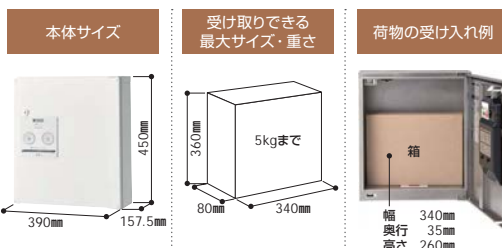

宅配ボックス規格サイズ (コンパクトタイプ)