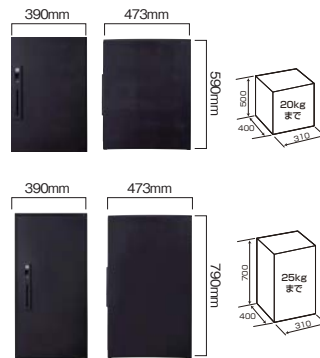

コンボライト **NEW**

(前入れ前出し)宅配ボックス (シリンダー錠タイプ)

目安出荷 送料 宅配BOX
受注後約5日 込み

扉：樹脂生地色 マットブラック [B]	扉：塗装色 しつくい 漆喰ホワイト色 [WS]	ステンシルバー [SC]	エイジングブラウン [MA]	ボルドー [XR]	錆鉄ブラック色 [TB]	扉：木目シート ダークウッド [MW]	背面(鏡面) ※扉と背面以外は全て マットブラック色です。

※写真はミドルタイプです。

ミドルタイプ

※写真はマットブラック 前取出し(右開き) 扉：マットブラック CTNK6020RB ■税抜価格：46,600円 ※品番の□には扉カラー品番(塗装・木目カラー)を入れてください。	※写真は漆喰ホワイト 前取出し(右開き) ※塗装/シート(5色) CTNK6020R□ ■税抜価格：57,700円

ラージタイプ

※写真はマットブラック 前取出し(右開き) CTNK6050RB ■税抜価格：57,700円	※写真は漆喰ホワイト 前取出し(右開き) CTNK6050R□ ■税抜価格：68,800円