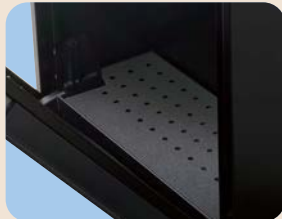

- 郵便物をやさしく受け取るクッション材を底面に。
  クッション材の厚さは5mm。上部からの投函される郵便物の衝撃を軽減します。