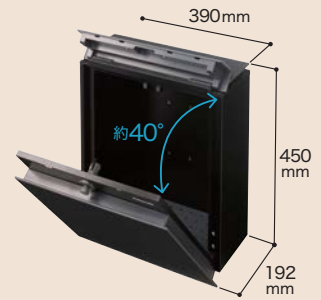

- 品番の□には色記号(B:ブラック色、CS:クールシルバー色、M:ブラウン色)が入ります。
- 品番の○には色記号(TB:鑄鉄ブラック色、SC:ステンシルバー色、WS:漆喰ホワイト色、MA:エイジングブラウン色)が入ります。

特長①

- 74×300×340mmまでの、郵便物に対応。

ゆうパケットプラス専用箱 (幅240×奥行170×高さ70mm) ゆうパケットプラス専用箱 (幅327×奥行228×高さ30mm)

- 盗難に配慮した独自の投函口設計。
郵便物が入れやすいが、抜き取りにくい独自のフラップ構造。(盗難を確実に阻止するものではありません。)

- 投函物最大重量4kgまで対応。
底面にクッション材を配置し、郵便物をやさしく受け取ります。

特長②

- 大型の郵便物に対応し、上から投函、前から取り出し。

- フェイサスFFの約2倍の容量で、しっかり受け取り。
複数の大容量ポストです。内容量:幅300×奥行き150×高さ340mm