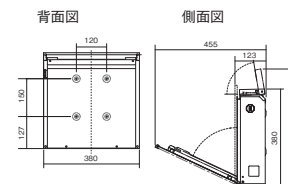

カラーバリエーション

1. **木目カラー**
2. オーク
   - ウッドブラウン
   - チーク
   - ウォールナット
   - クスノキ
3. **錆調カラー**
4. コルテン
   - コルテンエイジ
   - ラスティブライト
   - ラスティダーク

■開口時前開き

備考 ※北海道、沖縄、離島は送料別途です。