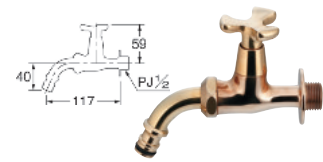

■税抜価格：7,700円
整流器付き
上部：104-010
一般地・寒冷地共用

■ ガーデン用万能ホーム水栓

701-332-13

■税抜価格：5,500円
整流器付き
上部：104-010
一般地・寒冷地共用

■ ガーデン用万能ホーム水栓 [ブロンズ]

701-334-13

■税抜価格：8,200円
整流器付き
上部：104-010
一般地・寒冷地共用

■ ガーデン用万能ホーム水栓 [レトロ]

701-335-13

■税抜価格：6,200円
整流器付き
上部：104-010
一般地・寒冷地共用

■ 吸気コマつき水栓

7015V-13 [寒冷地仕様] ㊟

■税抜価格：3,500円
自動吸気コマ仕様

■ カラー吸気コマつき水栓 [ブロンズ]

701-515-13 [寒冷地仕様] ㊟

■税抜価格：7,150円
自動吸気コマ仕様