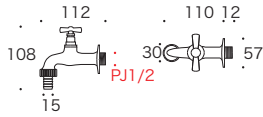

納期 実動5日
送料 別途

ポスト

表札

アウトドアライト

ウォーターアイテム

スマートガーデンシステム

レジンウッド

オーニング

ガーデンファニチャー

タイル

ガーデンアイテム

Others

■ 水栓トリエステ S

870609

- 税抜価格：6,000円
- サイズ：D112×H108mm
- カラー：真鍮磨き仕上げ
- 材質：真鍮

■ 水栓トリエステ M