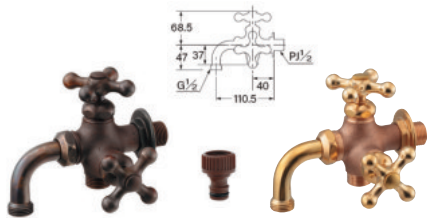

■ **ガーデン用水栓 [ブロンズ]**
701-214-13
■税抜価格：8,400円
泡沫金具付き
泡沫金具を外すと取付ネジM16×1.0
上部：104-010
一般地・寒冷地共用

■ **ガーデン用水栓 [アンティーク]**
701-215-13
■税抜価格：6,400円
泡沫金具付き
泡沫金具を外すと取付ネジM16×1.0
上部：104-010
一般地・寒冷地共用

■ **メタルネジ口金**
567-024
■税抜価格：960円
567-026 [ブロンズ]
■税抜価格：1,260円
567-027 [レトロ]
■税抜価格：750円
■材質：黄銅、POM
701-212-13、701-214-13、701-215-13専用
パッキン付き
取付ネジM16×1.0

■ **ガーデン用水栓**
701-315-13 ^{IS}
■税抜価格：7,600円
逆止
701-315K-13 [寒冷地仕様] ^{IS}
■税抜価格：6,800円
固定コマ仕様
寒冷地仕様は逆止なし

■ **ガーデン用水栓 [アンティーク]**
701-316-13 ^{IS}
■税抜価格：8,200円
逆止
701-316K-13 [寒冷地仕様] ^{IS}
■税抜価格：7,400円
固定コマ仕様
寒冷地仕様は逆止なし

■ **ガーデン用双口水栓**
704-127-13
■税抜価格：8,600円
ノンライジング上部104-010仕様
吐水口にホーセンドが接続出来ます。
屋外用散水接手用の口金が付いています。
洗濯用ニップルへの交換は出来ません。

■ **ガーデン用万能ホーム
双口水栓 NEW**
704-116-13
■税抜価格：9,200円
固定コマ仕様(一般地・寒冷地共用)
整流器付き(下吐水側除く)
568-010付き

■ **ガーデン用万能ホーム双口水栓 NEW**
704-117-13 (セピア)
■税抜価格：11,650円
704-118-13 (レトロ)
■税抜価格：9,850円
固定コマ仕様(一般地・寒冷地共用)
整流器付き(下吐水側除く)
568-310付き

■ **ガーデン用双口水栓**
704-122-13
■税抜価格：7,600円
整流器付き(下吐水側除く)
上部：104-010
一般地・寒冷地共用