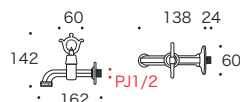

- 税抜価格：19,500円
- サイズ：D216×H111mm
- カラー：真鍮アンティーク仕上げ
- 材質：真鍮

■ 水栓 L1

870607

- 税抜価格：10,900円
- サイズ：D133×H144mm
- カラー：真鍮アンティーク仕上げ
- 材質：真鍮

■ 水栓 L2

870617

- 税抜価格：10,800円
- サイズ：D120×H120mm
- カラー：真鍮アンティーク仕上げ
- 材質：真鍮(取手は木製)

■ 水栓 L3

870618

- 税抜価格：10,800円
- サイズ：D120×H120mm
- カラー：真鍮アンティーク仕上げ
- 材質：真鍮

■ 水栓サーペントショート

870603

- 税抜価格：8,900円
- サイズ：D147×H105mm
- カラー：真鍮アンティーク仕上げ
- 材質：真鍮

■ 水栓ヘキサゴン

870605

- 税抜価格：10,200円
- サイズ：D162×H142mm
- カラー：真鍮アンティーク仕上げ
- 材質：真鍮

■ 水栓サーペントロング

870604

- 税抜価格：9,500円
- サイズ：D163×H115mm
- カラー：真鍮アンティーク仕上げ
- 材質：真鍮