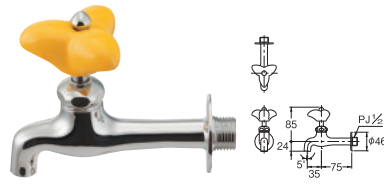

■ **ガーデン用双口ホーム水栓 [ブロンズ]**
705-104-13 ^{IS}
■税抜価格：17,400円
固定コマ仕様
整流器付き

■ **ガーデン用双口ホーム水栓 [レトロ]**
705-105-13 ^{IS}
■税抜価格：16,200円
固定コマ仕様
整流器付き

MELS(メルス)水栓柱 角柱型レッド(P.158)、水栓702-070-R スクエアパンSP-USQ550(P.156)

■ 胴長横水栓 [レッド]
702-070-R

■税抜価格：6,000円
節水固定コマ仕様(一般地・寒冷地共用)
ハンドル部分は陶器製です。
製造上の都合により色合いや寸歩にバラつき
がございます。

■ 胴長横水栓 [ホワイト]
702-070-W

■税抜価格：6,000円
節水固定コマ仕様(一般地・寒冷地共用)
ハンドル部分は陶器製です。
製造上の都合により色合いや寸歩にバラつき
がございます。

■ 胴長横水栓 [ブラック]
702-070-D

■税抜価格：6,000円
節水固定コマ仕様(一般地・寒冷地共用)
ハンドル部分は陶器製です。
製造上の都合により色合いや寸歩にバラつきが
ございます。

■ 胴長横用水栓 [イエロー]
702-070-Y

■税抜価格：6,000円
節水固定コマ仕様(一般地・寒冷地共用)
ハンドル部分は陶器製です。
製造上の都合により色合いや寸歩にバラつきが
ございます。

■ 胴長横用水栓 [イエローグリーン]
702-070-YG

■税抜価格：6,000円
節水固定コマ仕様(一般地・寒冷地共用)
ハンドル部分は陶器製です。
製造上の都合により色合いや寸歩にバラつきが
ございます。

■ ガーデン用水栓 [ブロンズ]
701-364-13 (S)

■税抜価格：9,800円
整流器付き
上部：104-010
567-016-13付き

■ ガーデン用水栓 [アンティーク]
701-365-13 (S)

■税抜価格：7,800円
整流器付き
上部：104-010
567-017-13付き

■ ガーデン用水栓
701-362-13 (S)

■税抜価格：7,100円
整流器付き
上部：104-010
567-011付き