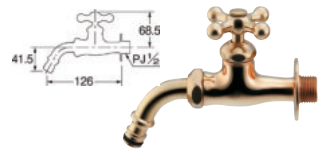

■税抜価格：6,350円

固定コマ仕様
整流器付き
568-331 逆止弁つきネジ口金13
(水抜きを行う場合は外して下さい)

■ ガーデン用水栓

701-302-13 (S)

■税抜価格：5,750円

逆止

701-302K-13 [寒冷地仕様] (S)

■税抜価格：4,950円

固定コマ仕様
整流器付き
寒冷地仕様は逆止なし

■ ガーデン用水栓 [ブロンズ]

701-304-13 (S)

■税抜価格：9,150円

逆止

701-304K-13 [寒冷地仕様] (S)

■税抜価格：8,350円

固定コマ仕様
整流器付き
寒冷地仕様は逆止なし

■ ガーデン用水栓 [レトロ]

701-305-13 (S)

■税抜価格：7,050円

逆止

701-305K-13 [寒冷地仕様] (S)

■税抜価格：6,350円

固定コマ仕様
整流器付き
寒冷地仕様は逆止なし

■ ガーデン用水栓

701-222-13

■税抜価格：4,800円
泡沫金具付き
泡沫金具を外すと取付ネジG $\frac{1}{2}$
上部：104-010
一般地・寒冷地共用

■ ガーデン用水栓 [ブロンズ]

701-224-13

■税抜価格：7,500円
泡沫金具付き
泡沫金具を外すと取付ネジG $\frac{1}{2}$
上部：104-010
一般地・寒冷地共用

■ ガーデン用水栓 [レトロ]

701-225-13

■税抜価格：5,500円
泡沫金具付き
泡沫金具を外すと取付ネジG $\frac{1}{2}$
上部：104-010
一般地・寒冷地共用