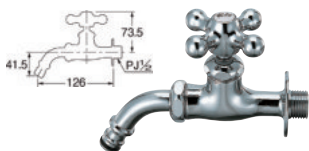

■ ガーデン用胴長横水栓

702-022-13 (S)

■税抜価格：5,050円

固定コマ仕様
整流器付き
568-031 逆止弁つきネジ口金13
(水抜きを行う場合は外して下さい)

■ ガーデン用胴長横水栓

702-024-13 (ブロンズ) (S)

■税抜価格：8,450円

702-025-13 (レトロ) (S)

■税抜価格：6,350円

固定コマ仕様
整流器付き
568-331 逆止弁つきネジ口金13
(水抜きを行う場合は外して下さい)

■ ガーデン用水栓

701-302-13 (S)

■税抜価格：5,750円

逆止

701-302K-13 [寒冷地仕様] (S)

■税抜価格：4,950円

固定コマ仕様
整流器付き
寒冷地仕様は逆止なし

■ ガーデン用水栓 [ブロンズ]

701-304-13 (S)

■税抜価格：9,150円

逆止

701-304K-13 [寒冷地仕様] (S)

■税抜価格：8,350円

固定コマ仕様
整流器付き
寒冷地仕様は逆止なし