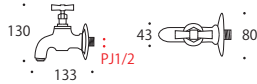

ガーデンファニチャー

タイル

ガーデンアイテム

Others

■ 水栓トリエステ S

870609

- 税抜価格：6,000円
- サイズ：D112×H108mm
- カラー：真鍮磨き仕上げ
- 材質：真鍮

■ 水栓トリエステ M

870610

- 税抜価格：9,500円
- サイズ：D160×H103mm
- カラー：真鍮磨き仕上げ
- 材質：真鍮

■ 水栓モデナ

870614

- 税抜価格：18,800円
- サイズ：D133×H130mm
- カラー：真鍮磨き仕上げ
- 材質：真鍮

■ 水栓トレント

870616

- 税抜価格：10,500円
- サイズ：D145×H120mm
- カラー：真鍮アンティーク仕上げ
- 材質：真鍮