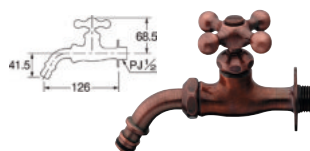

■税抜価格：6,350円

固定コマ仕様
整流器付き
568-331 逆止弁つきネジ口金13
(水抜きを行う場合は外して下さい)

■ ガーデン用水栓

701-302-13 (S)

■税抜価格：5,750円

逆止

701-302K-13 [寒冷地仕様] (S)

■税抜価格：4,950円

固定コマ仕様
整流器付き
寒冷地仕様は逆止なし

■ ガーデン用水栓 [ブロンズ]

701-304-13 (S)

■税抜価格：9,150円

逆止

701-304K-13 [寒冷地仕様] (S)

■税抜価格：8,350円

固定コマ仕様
整流器付き
寒冷地仕様は逆止なし