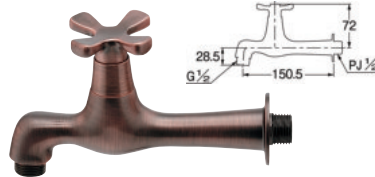

■ ガーデン用水栓 [レトロ]

701-305-13 (S)

■税抜価格：7,050円

逆止

701-305K-13 [寒冷地仕様] (S)

■税抜価格：6,350円

固定コマ仕様
整流器付き
寒冷地仕様は逆止なし

■ ガーデン用水栓

701-222-13

■税抜価格：4,800円
泡沫金具付き
泡沫金具を外すと取付ネジG $\frac{1}{2}$
上部：104-010
一般地・寒冷地共用

■ ガーデン用水栓 [ブロンズ]

701-224-13

■税抜価格：7,500円
泡沫金具付き
泡沫金具を外すと取付ネジG $\frac{1}{2}$
上部：104-010
一般地・寒冷地共用

■ ガーデン用水栓 [レトロ]

701-225-13

■税抜価格：5,500円
泡沫金具付き
泡沫金具を外すと取付ネジG $\frac{1}{2}$
上部：104-010
一般地・寒冷地共用

■ 胴長横水栓

702-042-13

■税抜価格：6,600円
整流器付き
上部：104-010
一般地・寒冷地共用

■ 胴長横水栓 [ブロンズ]

702-044-13

■税抜価格：10,000円
整流器付き
上部：104-010
一般地・寒冷地共用

■ 胴長横水栓 [アンティーク]

702-045-13