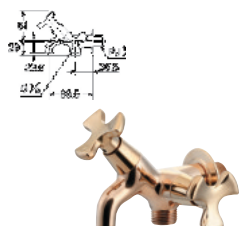

■ **ガーデン用水栓**
701-315-13 ^{IS}
■税抜価格：7,600円
逆止
701-315K-13 [寒冷地仕様] ^{IS}
■税抜価格：6,800円
固定コマ仕様
寒冷地仕様は逆止なし

■ **ガーデン用水栓 [アンティーク]**
701-316-13 ^{IS}
■税抜価格：8,200円
逆止
701-316K-13 [寒冷地仕様] ^{IS}
■税抜価格：7,400円
固定コマ仕様
寒冷地仕様は逆止なし

■ **ガーデン用双口水栓**
704-127-13
■税抜価格：8,600円
ノンライジング上部104-010仕様
吐水口にホーセンドが接続出来ます。
屋外用散水接手用の口金が付いています。
洗濯用ニップルへの交換は出来ません。

■ **ガーデン用万能ホーム
双口水栓 NEW**
704-116-13
■税抜価格：9,200円
固定コマ仕様(一般地・寒冷地共用)
整流器付き(下吐水側除く)
568-010付き

■ **ガーデン用万能ホーム双口水栓 NEW**
704-117-13 (セピア)
■税抜価格：11,650円
704-118-13 (レトロ)
■税抜価格：9,850円
固定コマ仕様(一般地・寒冷地共用)
整流器付き(下吐水側除く)
568-310付き

■ **ガーデン用双口水栓**
704-122-13
■税抜価格：7,600円
整流器付き(下吐水側除く)
上部：104-010
一般地・寒冷地共用

■ **ガーデン用双口水栓 [ブロンズ]**
704-124-13
■税抜価格：10,300円
整流器付き(下吐水側除く)
上部：104-010
一般地・寒冷地共用

■ **ガーデン用双口水栓 [レトロ]**
704-125-13
■税抜価格：8,900円
整流器付き(下吐水側除く)
上部：104-010
一般地・寒冷地共用

■ **ガーデン用双口
ホーム水栓**
705-102-13 ^{IS}
■税抜価格：14,000円
固定コマ仕様
整流器付き