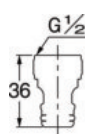

796-104-13

■ 泡沫金具

796-104-13

■税抜価格：900円

796-106-13 [ブロンズ]

■税抜価格：1,300円

796-107-13 [レトロ]

■税抜価格：700円

■材質：黄銅、POM
パッキン付き
取付ネジG $\frac{1}{2}$