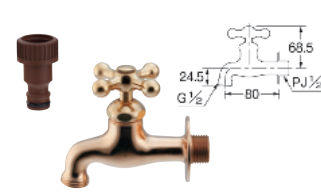

■税抜価格：7,400円

702-028-13 (レトロ) (S) **NEW**

■税抜価格：6,250円

固定コマ仕様(一般地・寒冷地共用)
整流器付き
568-331 逆止弁つきネジ口金13
(水抜きを行う場合は外して下さい)
※ミガキ無し

■ ガーデン用横水栓

701-022-13 (S)

■税抜価格：4,950円

固定コマ仕様
整流器付き
568-031 逆止弁つきネジ口金13
(水抜きを行う場合は外して下さい)

■ ガーデン用横水栓

701-024-13 (ブロンズ) (S)

■税抜価格：8,350円

固定コマ仕様
整流器付き
568-331 逆止弁つきネジ口金13
(水抜きを行う場合は外して下さい)

■ ガーデン用横水栓

701-025-13 (レトロ) (S)

■税抜価格：6,250円

固定コマ仕様
整流器付き
568-331 逆止弁つきネジ口金13
(水抜きを行う場合は外して下さい)

■ ガーデン用胴長横水栓

702-022-13 (S)

■税抜価格：5,050円

固定コマ仕様
整流器付き
568-031 逆止弁つきネジ口金13
(水抜きを行う場合は外して下さい)

■ ガーデン用胴長横水栓

702-024-13 (ブロンズ) (S)

■税抜価格：8,450円

702-025-13 (レトロ) (S)