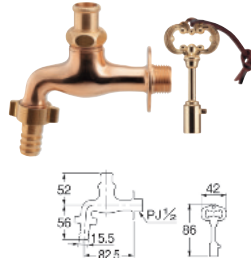

■ 散水栓 (ターニング機能付き)
701-325-13 (S)

■税抜価格：9,000円
固定コマ仕様
吐水口が360°回転します。
ワンタッチジョイント仕様
逆流防止機能付き

■ ガーデン用水栓
701-322-13 (S)

■税抜価格：12,100円
ノンライジング上部104-010仕様
ワンタッチジョイント仕様
逆流防止機能付き

ガーデン用水栓

納期 実働3日
送料 別途

■ 泡沫立形自在水栓 **NEW**
700-760-13
■税抜価格：10,000円
取付穴φ22~27mm・T5~35mm
節水固定コマ仕様(一般地・寒冷地共用)

■ 泡沫立形自在水栓
700-711-13 ㊟
■税抜価格：7,450円
取付穴φ22~27mm・T5~35mm
固定コマ仕様

■ カラー泡沫立形自在水栓
[ブロンズ]
700-712-13 ㊟
■税抜価格：12,200円
取付穴φ22~27mm・T5~35mm
固定コマ仕様

■ 立水栓
721-215-13 ㊟
■税抜価格：6,300円
取付穴φ22~25mm・T5~35mm
泡沫吐水

■ 共用カップリング付き横水栓
[かぎ式]
703-102-13 [寒冷地仕様] ㊟
■税抜価格：5,200円
固定コマ仕様
共用栓カギ：742-002

■ 共用カップリング付き横水栓
[かぎ式・ブロンズ]
703-104-13 [寒冷地仕様] ㊟
■税抜価格：8,600円
固定コマ仕様
共用栓カギ：742-004

■ 共用カップリング付き横水栓
[かぎ式・レトロ]
703-105-13 [寒冷地仕様] ㊟
■税抜価格：6,500円
固定コマ仕様
共用栓カギ：742-005

■ 共用万能ホーム水栓
(凍結防止つき) **NEW**
701-542-13 ㊟
■税抜価格：9,000円
固定コマ仕様
共用栓カギ：0742 (1個付き)

■ 共用ガーデン用双口ホーム水栓
705-101-13 ㊟
■税抜価格：11,400円
整流器付き
固定コマ仕様
共用栓カギ：0742 (1個付き)

■ カップリング付き横水栓
(バキュームブレーカ)
703-000-13
■税抜価格：11,500円
バキュームブレーカにより、負圧による逆流を防止することができます。
吸気口から漏水することがあります。
(特に低圧の場合)

■ ホース掛け水栓
723-100-13
■税抜価格：10,600円
固定コマ仕様
胴部のハンガーに散水ホースが掛けられます。