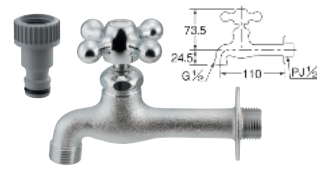

ガーデン用水栓

■ ガーデン用横水栓 **NEW**

701-026-13 (S)

■税抜価格：4,850円
固定コマ仕様(一般地・寒冷地共用)
整流器付き
568-031 逆止弁つきネジ口金13
(水抜きを行う場合は外して下さい)
※ミガキ無し

■ ガーデン用横水栓 **NEW**

701-027-13 (セビア) (S)

■税抜価格：7,300円

701-028-13 (レトロ) (S)

■税抜価格：6,150円

固定コマ仕様(一般地・寒冷地共用)
整流器付き
568-331 逆止弁つきネジ口金13
(水抜きを行う場合は外して下さい)
※ミガキ無し

■ ガーデン用胴長横水栓

702-026-13 (S)

■税抜価格：4,950円
固定コマ仕様
整流器付き
568-031 逆止弁つきネジ口金13
(水抜きを行う場合は外して下さい)
※ミガキ無し

■ ガーデン用胴長横水栓

702-027-13 (セビア) (S)