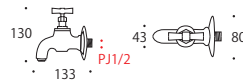

ガーデンファニチャー

タイル

ガーデンアイテム

Others

■ 水栓トリエステ S

870609

- 税抜価格：6,000円
- サイズ：D112×H108mm
- カラー：真鍮磨き仕上げ
- 材質：真鍮

■ 水栓トリエステ M

870610

- 税抜価格：9,500円
- サイズ：D160×H103mm
- カラー：真鍮磨き仕上げ
- 材質：真鍮

■ 水栓モデナ

870614

- 税抜価格：18,800円
- サイズ：D133×H130mm
- カラー：真鍮磨き仕上げ
- 材質：真鍮

■ 水栓トレント

870616

- 税抜価格：10,500円
- サイズ：D145×H120mm
- カラー：真鍮アンティーク仕上げ
- 材質：真鍮

■ 水栓トレント HA

870615

- 税抜価格：10,500円
- サイズ：D145×H130mm
- カラー：真鍮アンティーク仕上げ
- 材質：真鍮

■ 水栓モデナ AB

870613

- 税抜価格：19,800円
- サイズ：D133×H130mm
- カラー：真鍮アンティーク仕上げ
- 材質：真鍮

■ 水栓スイーブ

870606

- 税抜価格：19,500円
- サイズ：D216×H111mm
- カラー：真鍮アンティーク仕上げ
- 材質：真鍮

■ 水栓 L1

870607

- 税抜価格：10,900円
- サイズ：D133×H144mm
- カラー：真鍮アンティーク仕上げ
- 材質：真鍮

■ 水栓 L2

870617

- 税抜価格：10,800円
- サイズ：D120×H120mm
- カラー：真鍮アンティーク仕上げ
- 材質：真鍮(取手は木製)