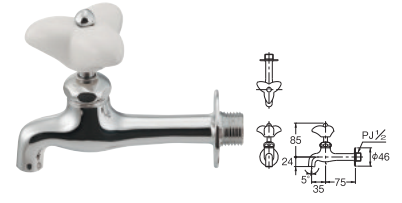

■ **ガーデン用双口水栓 [ブロンズ]**
704-124-13
■税抜価格：10,300円
整流器付き(下吐水側除く)
上部：104-010
一般地・寒冷地共用

■ **ガーデン用双口水栓 [レトロ]**
704-125-13
■税抜価格：8,900円
整流器付き(下吐水側除く)
上部：104-010
一般地・寒冷地共用

■ **ガーデン用双口
ホーム水栓**
705-102-13 ^{IS}
■税抜価格：14,000円
固定コマ仕様
整流器付き

■ **ガーデン用双口ホーム水栓 [ブロンズ]**
705-104-13 ^{IS}
■税抜価格：17,400円
固定コマ仕様
整流器付き

■ **ガーデン用双口ホーム水栓 [レトロ]**
705-105-13 ^{IS}
■税抜価格：16,200円
固定コマ仕様
整流器付き

MELS(メルス)水栓柱 角柱型レッド(P.158)、水栓702-070-R スクエアパンSP-USQ550(P.156)

■ 胴長横水栓 [レッド]
702-070-R

■税抜価格：6,000円
節水固定コマ仕様(一般地・寒冷地共用)
ハンドル部分は陶器製です。
製造上の都合により色合いや寸歩にバラつき
がございます。

■ 胴長横水栓 [ホワイト]
702-070-W

■税抜価格：6,000円
節水固定コマ仕様(一般地・寒冷地共用)
ハンドル部分は陶器製です。
製造上の都合により色合いや寸歩にバラつき
がございます。

■ 胴長横水栓 [ブラック]
702-070-D

■税抜価格：6,000円
節水固定コマ仕様(一般地・寒冷地共用)
ハンドル部分は陶器製です。
製造上の都合により色合いや寸歩にバラつきが
ございます。

■ 胴長横用水栓 [イエロー]
702-070-Y

■税抜価格：6,000円
節水固定コマ仕様(一般地・寒冷地共用)
ハンドル部分は陶器製です。
製造上の都合により色合いや寸歩にバラつきが
ございます。

■ 胴長横用水栓 [イエローグリーン]
702-070-YG

■税抜価格：6,000円
節水固定コマ仕様(一般地・寒冷地共用)
ハンドル部分は陶器製です。
製造上の都合により色合いや寸歩にバラつきが
ございます。