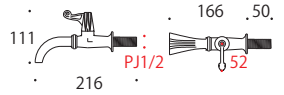

ガーデンファニチャー

タイル

ガーデンアイテム

Others

■ 水栓トリエステ S

870609

- 税抜価格：6,000円
- サイズ：D112×H108mm
- カラー：真鍮磨き仕上げ
- 材質：真鍮

■ 水栓トリエステ M

870610

- 税抜価格：9,500円
- サイズ：D160×H103mm
- カラー：真鍮磨き仕上げ
- 材質：真鍮

■ 水栓モデナ

870614

- 税抜価格：18,800円
- サイズ：D133×H130mm
- カラー：真鍮磨き仕上げ
- 材質：真鍮

■ 水栓トレント

870616

- 税抜価格：10,500円
- サイズ：D145×H120mm
- カラー：真鍮アンティーク仕上げ
- 材質：真鍮

■ 水栓トレント HA

870615

- 税抜価格：10,500円
- サイズ：D145×H130mm
- カラー：真鍮アンティーク仕上げ
- 材質：真鍮

■ 水栓モデナ AB

870613

- 税抜価格：19,800円
- サイズ：D133×H130mm
- カラー：真鍮アンティーク仕上げ
- 材質：真鍮

■ 水栓スイーブ

870606

- 税抜価格：19,500円
- サイズ：D216×H111mm
- カラー：真鍮アンティーク仕上げ
- 材質：真鍮

■ 水栓 L1

870607

- 税抜価格：10,900円
- サイズ：D133×H144mm
- カラー：真鍮アンティーク仕上げ
- 材質：真鍮

■ 水栓 L2

870617

- 税抜価格：10,800円
- サイズ：D120×H120mm
- カラー：真鍮アンティーク仕上げ
- 材質：真鍮(取手は木製)