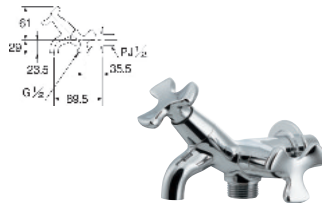

■ **ガーデン用双口水栓**
704-122-13
■税抜価格：7,600円
整流器付き(下吐水側除く)
上部：104-010
一般地・寒冷地共用