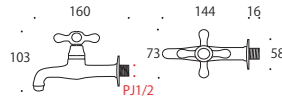

ガーデンファニチャー

タイル

ガーデンアイテム

Others

■ 水栓トリエステ S

870609

- 税抜価格：6,000円
- サイズ：D112×H108mm
- カラー：真鍮磨き仕上げ
- 材質：真鍮

■ 水栓トリエステ M

870610

- 税抜価格：9,500円
- サイズ：D160×H103mm
- カラー：真鍮磨き仕上げ
- 材質：真鍮

■ 水栓モデナ

870614

- 税抜価格：18,800円
- サイズ：D133×H130mm
- カラー：真鍮磨き仕上げ
- 材質：真鍮

■ 水栓トレント

870616

- 税抜価格：10,500円
- サイズ：D145×H120mm
- カラー：真鍮アンティーク仕上げ
- 材質：真鍮