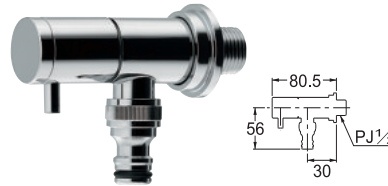

■ 胴長横用水栓 [イエロー]
702-070-Y

■税抜価格：6,000円
節水固定コマ仕様(一般地・寒冷地共用)
ハンドル部分は陶器製です。
製造上の都合により色合いや寸歩にバラつきが
ございます。

■ 胴長横用水栓 [イエローグリーン]
702-070-YG

■税抜価格：6,000円
節水固定コマ仕様(一般地・寒冷地共用)
ハンドル部分は陶器製です。
製造上の都合により色合いや寸歩にバラつきが
ございます。

■ ガーデン用水栓 [ブロンズ]
701-364-13 (S)

■税抜価格：9,800円
整流器付き
上部：104-010
567-016-13付き

■ ガーデン用水栓 [アンティーク]
701-365-13 (S)

■税抜価格：7,800円
整流器付き
上部：104-010
567-017-13付き

■ ガーデン用水栓
701-362-13 (S)

■税抜価格：7,100円
整流器付き
上部：104-010
567-011付き

■ 散水栓 (ターニング機能付き)
701-325-13 (S)

■税抜価格：9,000円
固定コマ仕様
吐水口が360°回転します。
ワンタッチジョイント仕様
逆流防止機能付き

■ ガーデン用水栓
701-322-13 (S)

■税抜価格：12,100円
ノンライジング上部104-010仕様
ワンタッチジョイント仕様
逆流防止機能付き

ガーデン用水栓

納期 実働3日
送料 別途

■ 泡沫立形自在水栓 **NEW**
700-760-13
■税抜価格：10,000円
取付穴φ22~27mm・T5~35mm
節水固定コマ仕様(一般地・寒冷地共用)

■ 泡沫立形自在水栓
700-711-13 ㊟
■税抜価格：7,450円
取付穴φ22~27mm・T5~35mm
固定コマ仕様

■ カラー泡沫立形自在水栓
[ブロンズ]
700-712-13 ㊟
■税抜価格：12,200円
取付穴φ22~27mm・T5~35mm
固定コマ仕様

■ 立水栓
721-215-13 ㊟
■税抜価格：6,300円
取付穴φ22~25mm・T5~35mm
泡沫吐水

■ 共用カップリング付き横水栓
[かぎ式]
703-102-13 [寒冷地仕様] ㊟
■税抜価格：5,200円
固定コマ仕様
共用栓カギ：742-002