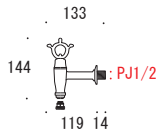

ガーデンファニチャー

タイル

ガーデンアイテム

Others

■ 水栓トリエステ S

870609

- 税抜価格：6,000円
- サイズ：D112×H108mm
- カラー：真鍮磨き仕上げ
- 材質：真鍮

■ 水栓トリエステ M

870610

- 税抜価格：9,500円
- サイズ：D160×H103mm
- カラー：真鍮磨き仕上げ
- 材質：真鍮

■ 水栓モデナ

870614

- 税抜価格：18,800円
- サイズ：D133×H130mm
- カラー：真鍮磨き仕上げ
- 材質：真鍮

■ 水栓トレント

870616

- 税抜価格：10,500円
- サイズ：D145×H120mm
- カラー：真鍮アンティーク仕上げ
- 材質：真鍮

■ 水栓トレント HA

870615

- 税抜価格：10,500円
- サイズ：D145×H130mm
- カラー：真鍮アンティーク仕上げ
- 材質：真鍮

■ 水栓モデナ AB

870613

- 税抜価格：19,800円
- サイズ：D133×H130mm
- カラー：真鍮アンティーク仕上げ
- 材質：真鍮

■ 水栓スイーブ

870606

- 税抜価格：19,500円
- サイズ：D216×H111mm
- カラー：真鍮アンティーク仕上げ
- 材質：真鍮

■ 水栓 L1

870607

- 税抜価格：10,900円
- サイズ：D133×H144mm
- カラー：真鍮アンティーク仕上げ
- 材質：真鍮

■ 水栓 L2

870617

- 税抜価格：10,800円
- サイズ：D120×H120mm
- カラー：真鍮アンティーク仕上げ
- 材質：真鍮(取手は木製)