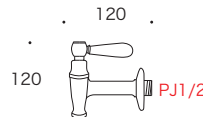

ガーデンファニチャー

タイル

ガーデンアイテム

Others

■ 水栓トリエステ S

870609

- 税抜価格：6,000円
- サイズ：D112×H108mm
- カラー：真鍮磨き仕上げ
- 材質：真鍮

■ 水栓トリエステ M

870610

- 税抜価格：9,500円
- サイズ：D160×H103mm
- カラー：真鍮磨き仕上げ
- 材質：真鍮

■ 水栓モデナ

870614

- 税抜価格：18,800円
- サイズ：D133×H130mm
- カラー：真鍮磨き仕上げ
- 材質：真鍮

■ 水栓トレント

870616

- 税抜価格：10,500円
- サイズ：D145×H120mm
- カラー：真鍮アンティーク仕上げ
- 材質：真鍮

■ 水栓トレント HA

870615

- 税抜価格：10,500円
- サイズ：D145×H130mm
- カラー：真鍮アンティーク仕上げ
- 材質：真鍮

■ 水栓モデナ AB

870613

- 税抜価格：19,800円
- サイズ：D133×H130mm
- カラー：真鍮アンティーク仕上げ
- 材質：真鍮

■ 水栓スイーブ

870606

- 税抜価格：19,500円
- サイズ：D216×H111mm
- カラー：真鍮アンティーク仕上げ
- 材質：真鍮

■ 水栓 L1

870607

- 税抜価格：10,900円
- サイズ：D133×H144mm
- カラー：真鍮アンティーク仕上げ
- 材質：真鍮

■ 水栓 L2

870617

- 税抜価格：10,800円
- サイズ：D120×H120mm
- カラー：真鍮アンティーク仕上げ
- 材質：真鍮(取手は木製)