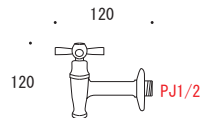

■ 水栓トレント HA

870615

- 税抜価格：10,500円
- サイズ：D145×H130mm
- カラー：真鍮アンティーク仕上げ
- 材質：真鍮

■ 水栓モデナ AB

870613

- 税抜価格：19,800円
- サイズ：D133×H130mm
- カラー：真鍮アンティーク仕上げ
- 材質：真鍮

■ 水栓スイーブ

870606

- 税抜価格：19,500円
- サイズ：D216×H111mm
- カラー：真鍮アンティーク仕上げ
- 材質：真鍮

■ 水栓 L1

870607

- 税抜価格：10,900円
- サイズ：D133×H144mm
- カラー：真鍮アンティーク仕上げ
- 材質：真鍮

■ 水栓 L2

870617

- 税抜価格：10,800円
- サイズ：D120×H120mm
- カラー：真鍮アンティーク仕上げ
- 材質：真鍮(取手は木製)

■ 水栓 L3

870618

- 税抜価格：10,800円
- サイズ：D120×H120mm
- カラー：真鍮アンティーク仕上げ
- 材質：真鍮

■ 水栓サーペントショート

870603

- 税抜価格：8,900円
- サイズ：D147×H105mm
- カラー：真鍮アンティーク仕上げ
- 材質：真鍮

■ 水栓ヘキサゴン

870605