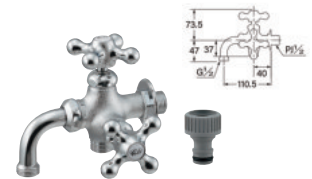

■税抜価格：700円

■材質：黄銅、POM
パッキン付き
取付ネジG $\frac{1}{2}$

ブロンズ

レトロ

レトロ・アンティーク製品は、ご使用の時間経過と共に、お買い求め時の砲金色から、落ち着いた色調に表面が変化していきます。

ガーデン用水栓

■ **ガーデン用水栓**
701-212-13
■税抜価格：5,700円
泡沫金具付き
泡沫金具を外すと取付ネジM16×1.0
上部：104-010
一般地・寒冷地共用

■ **ガーデン用水栓 [ブロンズ]**
701-214-13
■税抜価格：8,400円
泡沫金具付き
泡沫金具を外すと取付ネジM16×1.0
上部：104-010
一般地・寒冷地共用

■ **ガーデン用水栓 [アンティーク]**
701-215-13
■税抜価格：6,400円
泡沫金具付き
泡沫金具を外すと取付ネジM16×1.0
上部：104-010
一般地・寒冷地共用

■ **メタルネジ口金**
567-024
■税抜価格：960円
567-026 [ブロンズ]
■税抜価格：1,260円
567-027 [レトロ]
■税抜価格：750円
■材質：黄銅、POM
701-212-13、701-214-13、701-215-13専用
パッキン付き
取付ネジM16×1.0

■ **ガーデン用水栓**
701-315-13 ^{IS}
■税抜価格：7,600円
逆止
701-315K-13 [寒冷地仕様] ^{IS}
■税抜価格：6,800円
固定コマ仕様
寒冷地仕様は逆止なし

■ **ガーデン用水栓 [アンティーク]**
701-316-13 ^{IS}
■税抜価格：8,200円
逆止
701-316K-13 [寒冷地仕様] ^{IS}
■税抜価格：7,400円
固定コマ仕様
寒冷地仕様は逆止なし

■ **ガーデン用双口水栓**
704-127-13
■税抜価格：8,600円
ノンライジング上部104-010仕様
吐水口にホーセンドが接続出来ます。
屋外用散水接手用の口金が付いています。
洗濯用ニップルへの交換は出来ません。

■ **ガーデン用万能ホーム
双口水栓 NEW**
704-116-13
■税抜価格：9,200円
固定コマ仕様(一般地・寒冷地共用)
整流器付き(下吐水側除く)
568-010付き