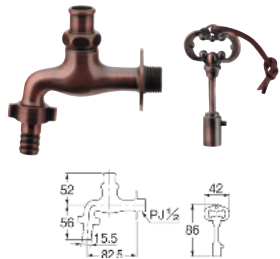

■ 散水栓 (ターニング機能付き)
701-325-13 (S)

■税抜価格：9,000円
固定コマ仕様
吐水口が360°回転します。
ワンタッチジョイント仕様
逆流防止機能付き

■ ガーデン用水栓
701-322-13 (S)

■税抜価格：12,100円
ノンライジング上部104-010仕様
ワンタッチジョイント仕様
逆流防止機能付き

ガーデン用水栓

納期 実働3日
送料 別途

■ 泡沫立形自在水栓 **NEW**
700-760-13
■税抜価格：10,000円
取付穴φ22~27mm・T5~35mm
節水固定コマ仕様(一般地・寒冷地共用)

■ 泡沫立形自在水栓
700-711-13 ㊟
■税抜価格：7,450円
取付穴φ22~27mm・T5~35mm
固定コマ仕様

■ カラー泡沫立形自在水栓
[ブロンズ]
700-712-13 ㊟
■税抜価格：12,200円
取付穴φ22~27mm・T5~35mm
固定コマ仕様

■ 立水栓
721-215-13 ㊟
■税抜価格：6,300円
取付穴φ22~25mm・T5~35mm
泡沫吐水

■ 共用カップリング付き横水栓
[かぎ式]
703-102-13 [寒冷地仕様] ㊟
■税抜価格：5,200円
固定コマ仕様
共用栓カギ：742-002

■ 共用カップリング付き横水栓
[かぎ式・ブロンズ]
703-104-13 [寒冷地仕様] ㊟
■税抜価格：8,600円
固定コマ仕様
共用栓カギ：742-004

■ 共用カップリング付き横水栓
[かぎ式・レトロ]
703-105-13 [寒冷地仕様] ㊟
■税抜価格：6,500円
固定コマ仕様
共用栓カギ：742-005

■ 共用万能ホーム水栓
(凍結防止つき) **NEW**
701-542-13 ㊟
■税抜価格：9,000円
固定コマ仕様
共用栓カギ：0742 (1個付き)

■ 共用ガーデン用双口ホーム水栓
705-101-13 ㊟
■税抜価格：11,400円
整流器付き
固定コマ仕様
共用栓カギ：0742 (1個付き)

■ カップリング付き横水栓
(バキュームブレーカ)
703-000-13
■税抜価格：11,500円
バキュームブレーカにより、負圧による逆流を防止することができます。
吸気口から漏水することがあります。
(特に低圧の場合)

■ ホース掛け水栓
723-100-13
■税抜価格：10,600円
固定コマ仕様
胴部のハンガーに散水ホースが掛けられます。