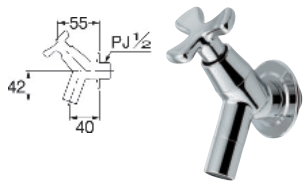

■税抜価格：700円

■材質：黄銅、POM
パッキン付き
取付ネジG $\frac{1}{2}$

ブロンズ

レトロ

レトロ・アンティーク製品は、ご使用の時間経過と共に、お買い求め時の砲金色から、落ち着いた色調に表面が変化していきます。

ガーデン用水栓

■ **ガーデン用水栓**
701-212-13
■税抜価格：5,700円
泡沫金具付き
泡沫金具を外すと取付ネジM16×1.0
上部：104-010
一般地・寒冷地共用

■ **ガーデン用水栓 [ブロンズ]**
701-214-13
■税抜価格：8,400円
泡沫金具付き
泡沫金具を外すと取付ネジM16×1.0
上部：104-010
一般地・寒冷地共用

■ **ガーデン用水栓 [アンティーク]**
701-215-13
■税抜価格：6,400円
泡沫金具付き
泡沫金具を外すと取付ネジM16×1.0
上部：104-010
一般地・寒冷地共用

■ **メタルネジ口金**
567-024
■税抜価格：960円
567-026 [ブロンズ]
■税抜価格：1,260円
567-027 [レトロ]
■税抜価格：750円
■材質：黄銅、POM
701-212-13、701-214-13、701-215-13専用
パッキン付き
取付ネジM16×1.0