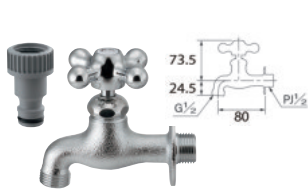

ガーデン用水栓

■ ガーデン用横水栓 **NEW**

701-026-13 (S)

■税抜価格：4,850円
固定コマ仕様(一般地・寒冷地共用)
整流器付き
568-031 逆止弁つきネジ口金13
(水抜きを行う場合は外して下さい)
※ミガキ無し

■ ガーデン用横水栓 **NEW**

701-027-13 (セビア) (S)

■税抜価格：7,300円

701-028-13 (レトロ) (S)

■税抜価格：6,150円

固定コマ仕様(一般地・寒冷地共用)
整流器付き
568-331 逆止弁つきネジ口金13
(水抜きを行う場合は外して下さい)
※ミガキ無し

■ ガーデン用胴長横水栓

702-026-13 (S)

■税抜価格：4,950円
固定コマ仕様
整流器付き
568-031 逆止弁つきネジ口金13
(水抜きを行う場合は外して下さい)
※ミガキ無し

■ ガーデン用胴長横水栓

702-027-13 (セビア) (S)