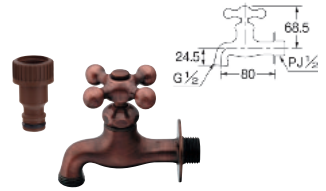

■税抜価格：7,400円

702-028-13 (レトロ) (S) **NEW**

■税抜価格：6,250円

固定コマ仕様(一般地・寒冷地共用)
整流器付き
568-331 逆止弁つきネジ口金13
(水抜きを行う場合は外して下さい)
※ミガキ無し

■ ガーデン用横水栓

701-022-13 (S)

■税抜価格：4,950円

固定コマ仕様
整流器付き
568-031 逆止弁つきネジ口金13
(水抜きを行う場合は外して下さい)

■ ガーデン用横水栓

701-024-13 (ブロンズ) (S)

■税抜価格：8,350円

固定コマ仕様
整流器付き
568-331 逆止弁つきネジ口金13
(水抜きを行う場合は外して下さい)

■ ガーデン用横水栓

701-025-13 (レトロ) (S)

■税抜価格：6,250円

固定コマ仕様
整流器付き
568-331 逆止弁つきネジ口金13
(水抜きを行う場合は外して下さい)