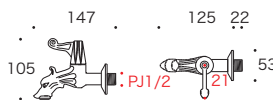

■ 水栓トレント HA

870615

- 税抜価格：10,500円
- サイズ：D145×H130mm
- カラー：真鍮アンティーク仕上げ
- 材質：真鍮

■ 水栓モデナ AB

870613

- 税抜価格：19,800円
- サイズ：D133×H130mm
- カラー：真鍮アンティーク仕上げ
- 材質：真鍮

■ 水栓スイーブ

870606

- 税抜価格：19,500円
- サイズ：D216×H111mm
- カラー：真鍮アンティーク仕上げ
- 材質：真鍮

■ 水栓 L1

870607

- 税抜価格：10,900円
- サイズ：D133×H144mm
- カラー：真鍮アンティーク仕上げ
- 材質：真鍮

■ 水栓 L2

870617

- 税抜価格：10,800円
- サイズ：D120×H120mm
- カラー：真鍮アンティーク仕上げ
- 材質：真鍮(取手は木製)

■ 水栓 L3

870618

- 税抜価格：10,800円
- サイズ：D120×H120mm
- カラー：真鍮アンティーク仕上げ
- 材質：真鍮

■ 水栓サーペントショート

870603

- 税抜価格：8,900円
- サイズ：D147×H105mm
- カラー：真鍮アンティーク仕上げ
- 材質：真鍮

■ 水栓ヘキサゴン

870605