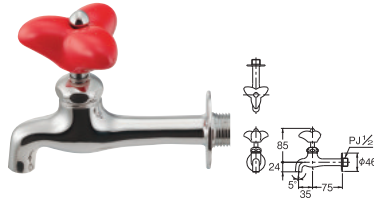

■ **ガーデン用万能ホーム双口水栓 NEW**
704-117-13 (セピア)
■税抜価格：11,650円
704-118-13 (レトロ)
■税抜価格：9,850円
固定コマ仕様(一般地・寒冷地共用)
整流器付き(下吐水側除く)
568-310付き

■ **ガーデン用双口水栓**
704-122-13
■税抜価格：7,600円
整流器付き(下吐水側除く)
上部：104-010
一般地・寒冷地共用

■ **ガーデン用双口水栓 [ブロンズ]**
704-124-13
■税抜価格：10,300円
整流器付き(下吐水側除く)
上部：104-010
一般地・寒冷地共用

■ **ガーデン用双口水栓 [レトロ]**
704-125-13
■税抜価格：8,900円
整流器付き(下吐水側除く)
上部：104-010
一般地・寒冷地共用

■ **ガーデン用双口
ホーム水栓**
705-102-13 ^{IS}
■税抜価格：14,000円
固定コマ仕様
整流器付き

■ **ガーデン用双口ホーム水栓 [ブロンズ]**
705-104-13 ^{IS}
■税抜価格：17,400円
固定コマ仕様
整流器付き

■ **ガーデン用双口ホーム水栓 [レトロ]**
705-105-13 ^{IS}
■税抜価格：16,200円
固定コマ仕様
整流器付き

MELS(メルス)水栓柱 角柱型レッド(P.158)、水栓702-070-R スクエアパンSP-USQ550(P.156)

■ 胴長横水栓 [レッド]
702-070-R