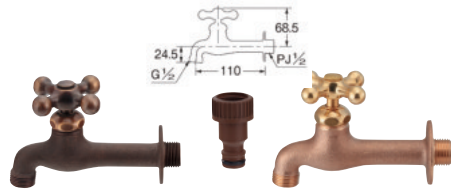

ガーデン用水栓

■ ガーデン用横水栓 **NEW**

701-026-13 (S)

■税抜価格：4,850円
固定コマ仕様(一般地・寒冷地共用)
整流器付き
568-031 逆止弁つきネジ口金13
(水抜きを行う場合は外して下さい)
※ミガキ無し

■ ガーデン用横水栓 **NEW**

701-027-13 (セビア) (S)

■税抜価格：7,300円

701-028-13 (レトロ) (S)

■税抜価格：6,150円

固定コマ仕様(一般地・寒冷地共用)
整流器付き
568-331 逆止弁つきネジ口金13
(水抜きを行う場合は外して下さい)
※ミガキ無し

■ ガーデン用胴長横水栓

702-026-13 (S)

■税抜価格：4,950円
固定コマ仕様
整流器付き
568-031 逆止弁つきネジ口金13
(水抜きを行う場合は外して下さい)
※ミガキ無し

■ ガーデン用胴長横水栓

702-027-13 (セビア) (S)

■税抜価格：7,400円

702-028-13 (レトロ) (S) **NEW**

■税抜価格：6,250円

固定コマ仕様(一般地・寒冷地共用)
整流器付き
568-331 逆止弁つきネジ口金13
(水抜きを行う場合は外して下さい)
※ミガキ無し

■ ガーデン用横水栓

701-022-13 (S)

■税抜価格：4,950円

固定コマ仕様
整流器付き
568-031 逆止弁つきネジ口金13
(水抜きを行う場合は外して下さい)

■ ガーデン用横水栓

701-024-13 (ブロンズ) (S)

■税抜価格：8,350円

固定コマ仕様
整流器付き
568-331 逆止弁つきネジ口金13
(水抜きを行う場合は外して下さい)

■ ガーデン用横水栓

701-025-13 (レトロ) (S)

■税抜価格：6,250円

固定コマ仕様
整流器付き
568-331 逆止弁つきネジ口金13
(水抜きを行う場合は外して下さい)