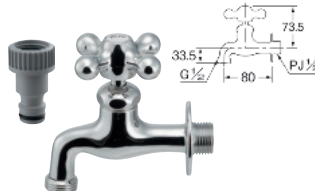

ガーデン用水栓

■ ガーデン用横水栓 **NEW**

701-026-13 (S)

■税抜価格：4,850円
固定コマ仕様(一般地・寒冷地共用)
整流器付き
568-031 逆止弁つきネジ口金13
(水抜きを行う場合は外して下さい)
※ミガキ無し

■ ガーデン用横水栓 **NEW**

701-027-13 (セビア) (S)

■税抜価格：7,300円

701-028-13 (レトロ) (S)

■税抜価格：6,150円

固定コマ仕様(一般地・寒冷地共用)
整流器付き
568-331 逆止弁つきネジ口金13
(水抜きを行う場合は外して下さい)
※ミガキ無し

■ ガーデン用胴長横水栓

702-026-13 (S)

■税抜価格：4,950円
固定コマ仕様
整流器付き
568-031 逆止弁つきネジ口金13
(水抜きを行う場合は外して下さい)
※ミガキ無し

■ ガーデン用胴長横水栓

702-027-13 (セビア) (S)

■税抜価格：7,400円

702-028-13 (レトロ) (S) **NEW**

■税抜価格：6,250円

固定コマ仕様(一般地・寒冷地共用)
整流器付き
568-331 逆止弁つきネジ口金13
(水抜きを行う場合は外して下さい)
※ミガキ無し

■ ガーデン用横水栓

701-022-13 (S)

■税抜価格：4,950円

固定コマ仕様
整流器付き
568-031 逆止弁つきネジ口金13
(水抜きを行う場合は外して下さい)

■ ガーデン用横水栓

701-024-13 (ブロンズ) (S)

■税抜価格：8,350円

固定コマ仕様
整流器付き
568-331 逆止弁つきネジ口金13
(水抜きを行う場合は外して下さい)

■ ガーデン用横水栓

701-025-13 (レトロ) (S)

■税抜価格：6,250円

固定コマ仕様
整流器付き
568-331 逆止弁つきネジ口金13
(水抜きを行う場合は外して下さい)