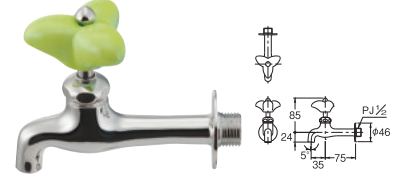

■ **ガーデン用双口ホーム水栓 [ブロンズ]**
705-104-13 ^{IS}
■税抜価格：17,400円
固定コマ仕様
整流器付き

■ **ガーデン用双口ホーム水栓 [レトロ]**
705-105-13 ^{IS}
■税抜価格：16,200円
固定コマ仕様
整流器付き

MELS(メルス)水栓柱 角柱型レッド(P.158)、水栓702-070-R スクエアパンSP-USQ550(P.156)

■ 胴長横水栓 [レッド]
702-070-R

■税抜価格：6,000円
節水固定コマ仕様(一般地・寒冷地共用)
ハンドル部分は陶器製です。
製造上の都合により色合いや寸歩にバラつき
がございます。

■ 胴長横水栓 [ホワイト]
702-070-W

■税抜価格：6,000円
節水固定コマ仕様(一般地・寒冷地共用)
ハンドル部分は陶器製です。
製造上の都合により色合いや寸歩にバラつき
がございます。

■ 胴長横水栓 [ブラック]
702-070-D

■税抜価格：6,000円
節水固定コマ仕様(一般地・寒冷地共用)
ハンドル部分は陶器製です。
製造上の都合により色合いや寸歩にバラつきが
ございます。

■ 胴長横用水栓 [イエロー]
702-070-Y

■税抜価格：6,000円
節水固定コマ仕様(一般地・寒冷地共用)
ハンドル部分は陶器製です。
製造上の都合により色合いや寸歩にバラつきが
ございます。

■ 胴長横用水栓 [イエローグリーン]
702-070-YG

■税抜価格：6,000円
節水固定コマ仕様(一般地・寒冷地共用)
ハンドル部分は陶器製です。
製造上の都合により色合いや寸歩にバラつきが
ございます。

■ ガーデン用水栓 [ブロンズ]
701-364-13 (S)

■税抜価格：9,800円
整流器付き
上部：104-010
567-016-13付き

■ ガーデン用水栓 [アンティーク]
701-365-13 (S)

■税抜価格：7,800円
整流器付き
上部：104-010
567-017-13付き

■ ガーデン用水栓
701-362-13 (S)

■税抜価格：7,100円
整流器付き
上部：104-010
567-011付き