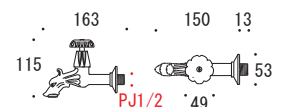

■ 水栓トレント HA

870615

- 税抜価格：10,500円
- サイズ：D145×H130mm
- カラー：真鍮アンティーク仕上げ
- 材質：真鍮

■ 水栓モデナ AB

870613

- 税抜価格：19,800円
- サイズ：D133×H130mm
- カラー：真鍮アンティーク仕上げ
- 材質：真鍮

■ 水栓スイーブ

870606

- 税抜価格：19,500円
- サイズ：D216×H111mm
- カラー：真鍮アンティーク仕上げ
- 材質：真鍮

■ 水栓 L1

870607

- 税抜価格：10,900円
- サイズ：D133×H144mm
- カラー：真鍮アンティーク仕上げ
- 材質：真鍮

■ 水栓 L2

870617

- 税抜価格：10,800円
- サイズ：D120×H120mm
- カラー：真鍮アンティーク仕上げ
- 材質：真鍮(取手は木製)

■ 水栓 L3

870618

- 税抜価格：10,800円
- サイズ：D120×H120mm
- カラー：真鍮アンティーク仕上げ
- 材質：真鍮

■ 水栓サーペントショート

870603

- 税抜価格：8,900円
- サイズ：D147×H105mm
- カラー：真鍮アンティーク仕上げ
- 材質：真鍮

■ 水栓ヘキサゴン

870605

- 税抜価格：10,200円
- サイズ：D162×H142mm
- カラー：真鍮アンティーク仕上げ
- 材質：真鍮

■ 水栓サーペントロング

870604

- 税抜価格：9,500円
- サイズ：D163×H115mm
- カラー：真鍮アンティーク仕上げ
- 材質：真鍮