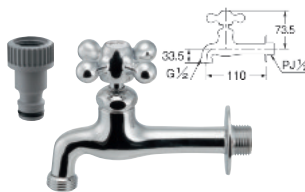

■ ガーデン用横水栓

701-024-13 (ブロンズ) (S)

■税抜価格：8,350円

固定コマ仕様
整流器付き
568-331 逆止弁つきネジ口金13
(水抜きを行う場合は外して下さい)

■ ガーデン用横水栓

701-025-13 (レトロ) (S)

■税抜価格：6,250円

固定コマ仕様
整流器付き
568-331 逆止弁つきネジ口金13
(水抜きを行う場合は外して下さい)

■ ガーデン用胴長横水栓

702-022-13 (S)

■税抜価格：5,050円

固定コマ仕様
整流器付き
568-031 逆止弁つきネジ口金13
(水抜きを行う場合は外して下さい)

■ ガーデン用胴長横水栓

702-024-13 (ブロンズ) (S)

■税抜価格：8,450円

702-025-13 (レトロ) (S)