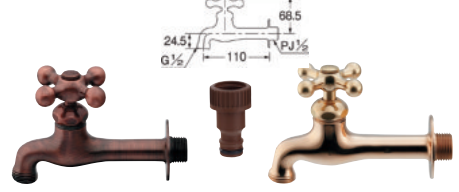

■ ガーデン用横水栓

701-024-13 (ブロンズ) (S)

■税抜価格：8,350円

固定コマ仕様
整流器付き
568-331 逆止弁つきネジ口金13
(水抜きを行う場合は外して下さい)

■ ガーデン用横水栓

701-025-13 (レトロ) (S)

■税抜価格：6,250円

固定コマ仕様
整流器付き
568-331 逆止弁つきネジ口金13
(水抜きを行う場合は外して下さい)

■ ガーデン用胴長横水栓

702-022-13 (S)

■税抜価格：5,050円

固定コマ仕様
整流器付き
568-031 逆止弁つきネジ口金13
(水抜きを行う場合は外して下さい)

■ ガーデン用胴長横水栓

702-024-13 (ブロンズ) (S)

■税抜価格：8,450円

702-025-13 (レトロ) (S)