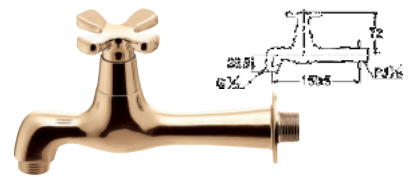

701-222-13

■税抜価格：4,800円
泡沫金具付き
泡沫金具を外すと取付ネジG $\frac{1}{2}$
上部：104-010
一般地・寒冷地共用

■ ガーデン用水栓 [ブロンズ]

701-224-13

■税抜価格：7,500円
泡沫金具付き
泡沫金具を外すと取付ネジG $\frac{1}{2}$
上部：104-010
一般地・寒冷地共用

■ ガーデン用水栓 [レトロ]

701-225-13

■税抜価格：5,500円
泡沫金具付き
泡沫金具を外すと取付ネジG $\frac{1}{2}$
上部：104-010
一般地・寒冷地共用

■ 胴長横水栓

702-042-13

■税抜価格：6,600円
整流器付き
上部：104-010
一般地・寒冷地共用

■ 胴長横水栓 [ブロンズ]

702-044-13

■税抜価格：10,000円
整流器付き
上部：104-010
一般地・寒冷地共用

■ 胴長横水栓 [アンティーク]

702-045-13

■税抜価格：7,700円
整流器付き
上部：104-010
一般地・寒冷地共用

■ ガーデン用万能ホーム水栓

701-332-13

■税抜価格：5,500円
整流器付き
上部：104-010
一般地・寒冷地共用

■ ガーデン用万能ホーム水栓 [ブロンズ]

701-334-13

■税抜価格：8,200円
整流器付き
上部：104-010
一般地・寒冷地共用

■ ガーデン用万能ホーム水栓 [レトロ]