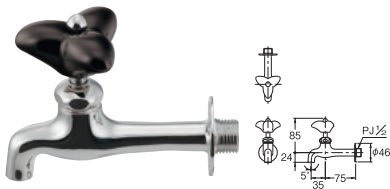

■ **ガーデン用双口水栓 [ブロンズ]**
704-124-13
■税抜価格：10,300円
整流器付き(下吐水側除く)
上部：104-010
一般地・寒冷地共用

■ **ガーデン用双口水栓 [レトロ]**
704-125-13
■税抜価格：8,900円
整流器付き(下吐水側除く)
上部：104-010
一般地・寒冷地共用

■ **ガーデン用双口
ホーム水栓**
705-102-13 ^{IS}
■税抜価格：14,000円
固定コマ仕様
整流器付き

■ **ガーデン用双口ホーム水栓 [ブロンズ]**
705-104-13 ^{IS}
■税抜価格：17,400円
固定コマ仕様
整流器付き

■ **ガーデン用双口ホーム水栓 [レトロ]**
705-105-13 ^{IS}
■税抜価格：16,200円
固定コマ仕様
整流器付き

MELS(メルス)水栓柱 角柱型レッド(P.158)、水栓702-070-R スクエアパンSP-USQ550(P.156)

■ 胴長横水栓 [レッド]
702-070-R

■税抜価格：6,000円
節水固定コマ仕様(一般地・寒冷地共用)
ハンドル部分は陶器製です。
製造上の都合により色合いや寸歩にバラつき
がございます。

■ 胴長横水栓 [ホワイト]
702-070-W

■税抜価格：6,000円
節水固定コマ仕様(一般地・寒冷地共用)
ハンドル部分は陶器製です。
製造上の都合により色合いや寸歩にバラつき
がございます。

■ 胴長横水栓 [ブラック]
702-070-D

■税抜価格：6,000円
節水固定コマ仕様(一般地・寒冷地共用)
ハンドル部分は陶器製です。
製造上の都合により色合いや寸歩にバラつきが
ございます。

■ 胴長横用水栓 [イエロー]
702-070-Y

■税抜価格：6,000円
節水固定コマ仕様(一般地・寒冷地共用)
ハンドル部分は陶器製です。
製造上の都合により色合いや寸歩にバラつきが
ございます。

■ 胴長横用水栓 [イエローグリーン]
702-070-YG

■税抜価格：6,000円
節水固定コマ仕様(一般地・寒冷地共用)
ハンドル部分は陶器製です。
製造上の都合により色合いや寸歩にバラつきが
ございます。