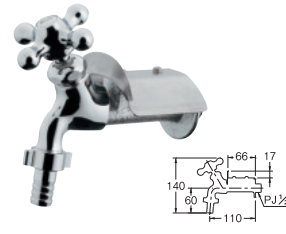

■ 泡沫立形自在水栓
700-711-13 ㊟
■税抜価格：7,450円
取付穴φ22~27mm・T5~35mm
固定コマ仕様

■ カラー泡沫立形自在水栓
[ブロンズ]
700-712-13 ㊟
■税抜価格：12,200円
取付穴φ22~27mm・T5~35mm
固定コマ仕様

■ 立水栓
721-215-13 ㊟
■税抜価格：6,300円
取付穴φ22~25mm・T5~35mm
泡沫吐水

■ 共用カップリング付き横水栓
[かぎ式]
703-102-13 [寒冷地仕様] ㊟
■税抜価格：5,200円
固定コマ仕様
共用栓カギ：742-002

■ 共用カップリング付き横水栓
[かぎ式・ブロンズ]
703-104-13 [寒冷地仕様] ㊟
■税抜価格：8,600円
固定コマ仕様
共用栓カギ：742-004

■ 共用カップリング付き横水栓
[かぎ式・レトロ]
703-105-13 [寒冷地仕様] ㊟
■税抜価格：6,500円
固定コマ仕様
共用栓カギ：742-005

■ 共用万能ホーム水栓
(凍結防止つき) **NEW**
701-542-13 ㊟
■税抜価格：9,000円
固定コマ仕様
共用栓カギ：0742 (1個付き)

■ 共用ガーデン用双口ホーム水栓
705-101-13 ㊟
■税抜価格：11,400円
整流器付き
固定コマ仕様
共用栓カギ：0742 (1個付き)

■ カップリング付き横水栓
(バキュームブレーカ)
703-000-13
■税抜価格：11,500円
バキュームブレーカにより、負圧による逆流を防止することができます。
吸気口から漏水することがあります。
(特に低圧の場合)

■ ホース掛け水栓
723-100-13
■税抜価格：10,600円
固定コマ仕様
胴部のハンガーに散水ホースが掛けられます。