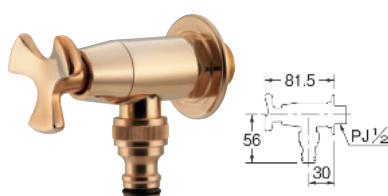

■税抜価格：6,000円
節水固定コマ仕様(一般地・寒冷地共用)
ハンドル部分は陶器製です。
製造上の都合により色合いや寸歩にバラつき
がございます。

■ 胴長横水栓 [ホワイト]
702-070-W

■税抜価格：6,000円
節水固定コマ仕様(一般地・寒冷地共用)
ハンドル部分は陶器製です。
製造上の都合により色合いや寸歩にバラつき
がございます。

■ 胴長横水栓 [ブラック]
702-070-D

■税抜価格：6,000円
節水固定コマ仕様(一般地・寒冷地共用)
ハンドル部分は陶器製です。
製造上の都合により色合いや寸歩にバラつきが
ございます。

■ 胴長横用水栓 [イエロー]
702-070-Y

■税抜価格：6,000円
節水固定コマ仕様(一般地・寒冷地共用)
ハンドル部分は陶器製です。
製造上の都合により色合いや寸歩にバラつきが
ございます。

■ 胴長横用水栓 [イエローグリーン]
702-070-YG

■税抜価格：6,000円
節水固定コマ仕様(一般地・寒冷地共用)
ハンドル部分は陶器製です。
製造上の都合により色合いや寸歩にバラつきが
ございます。

■ ガーデン用水栓 [ブロンズ]
701-364-13 (S)

■税抜価格：9,800円
整流器付き
上部：104-010
567-016-13付き

■ ガーデン用水栓 [アンティーク]
701-365-13 (S)

■税抜価格：7,800円
整流器付き
上部：104-010
567-017-13付き

■ ガーデン用水栓
701-362-13 (S)

■税抜価格：7,100円
整流器付き
上部：104-010
567-011付き

■ 散水栓 (ターニング機能付き)
701-325-13 (S)

■税抜価格：9,000円
固定コマ仕様
吐水口が360°回転します。
ワンタッチジョイント仕様
逆流防止機能付き

■ ガーデン用水栓
701-322-13 (S)

■税抜価格：12,100円
ノンライジング上部104-010仕様
ワンタッチジョイント仕様
逆流防止機能付き

ガーデン用水栓

納期 実働3日
送料 別途

■ 泡沫立形自在水栓 **NEW**
700-760-13
■税抜価格：10,000円
取付穴φ22~27mm・T5~35mm
節水固定コマ仕様(一般地・寒冷地共用)