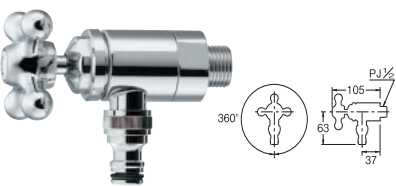

■ 胴長横用水栓 [イエロー]
702-070-Y

■税抜価格：6,000円
節水固定コマ仕様(一般地・寒冷地共用)
ハンドル部分は陶器製です。
製造上の都合により色合いや寸歩にバラつきが
ございます。

■ 胴長横用水栓 [イエローグリーン]
702-070-YG

■税抜価格：6,000円
節水固定コマ仕様(一般地・寒冷地共用)
ハンドル部分は陶器製です。
製造上の都合により色合いや寸歩にバラつきが
ございます。

■ ガーデン用水栓 [ブロンズ]
701-364-13 (S)

■税抜価格：9,800円
整流器付き
上部：104-010
567-016-13付き

■ ガーデン用水栓 [アンティーク]
701-365-13 (S)

■税抜価格：7,800円
整流器付き
上部：104-010
567-017-13付き

■ ガーデン用水栓
701-362-13 (S)

■税抜価格：7,100円
整流器付き
上部：104-010
567-011付き

■ 散水栓 (ターニング機能付き)
701-325-13 (S)

■税抜価格：9,000円
固定コマ仕様
吐水口が360°回転します。
ワンタッチジョイント仕様
逆流防止機能付き

■ ガーデン用水栓
701-322-13 (S)

■税抜価格：12,100円
ノンライジング上部104-010仕様
ワンタッチジョイント仕様
逆流防止機能付き

ガーデン用水栓

納期 実働3日
送料 別途

■ 泡沫立形自在水栓 **NEW**
700-760-13
■税抜価格：10,000円
取付穴φ22~27mm・T5~35mm
節水固定コマ仕様(一般地・寒冷地共用)