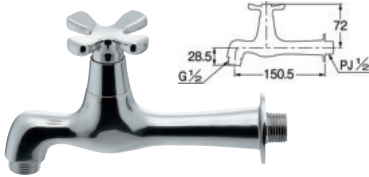

■ ガーデン用水栓 [レトロ]

701-305-13 (S)

■税抜価格：7,050円

逆止

701-305K-13 [寒冷地仕様] (S)

■税抜価格：6,350円

固定コマ仕様
整流器付き
寒冷地仕様は逆止なし

■ ガーデン用水栓

701-222-13

■税抜価格：4,800円
泡沫金具付き
泡沫金具を外すと取付ネジG $\frac{1}{2}$
上部：104-010
一般地・寒冷地共用

■ ガーデン用水栓 [ブロンズ]

701-224-13

■税抜価格：7,500円
泡沫金具付き
泡沫金具を外すと取付ネジG $\frac{1}{2}$
上部：104-010
一般地・寒冷地共用

■ ガーデン用水栓 [レトロ]

701-225-13

■税抜価格：5,500円
泡沫金具付き
泡沫金具を外すと取付ネジG $\frac{1}{2}$
上部：104-010
一般地・寒冷地共用

■ 胴長横水栓

702-042-13

■税抜価格：6,600円
整流器付き
上部：104-010
一般地・寒冷地共用

■ 胴長横水栓 [ブロンズ]

702-044-13

■税抜価格：10,000円
整流器付き
上部：104-010
一般地・寒冷地共用

■ 胴長横水栓 [アンティーク]

702-045-13