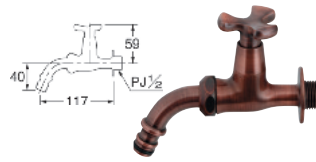

■ ガーデン用万能ホーム水栓 [ブロンズ]

701-334-13

■税抜価格：8,200円
整流器付き
上部：104-010
一般地・寒冷地共用