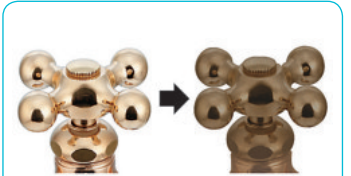

■税抜価格：700円

■材質：黄銅、POM
パッキン付き
取付ネジG $\frac{1}{2}$

ブロンズ

レトロ

レトロ・アンティーク製品は、ご使用の時間経過と共に、お買い求め時の砲金色から、落ち着いた色調に表面が変化していきます。

ガーデン用水栓

■ **ガーデン用水栓**
701-212-13
■税抜価格：5,700円
泡沫金具付き
泡沫金具を外すと取付ネジM16×1.0
上部：104-010
一般地・寒冷地共用

■ **ガーデン用水栓 [ブロンズ]**
701-214-13
■税抜価格：8,400円
泡沫金具付き
泡沫金具を外すと取付ネジM16×1.0
上部：104-010
一般地・寒冷地共用

■ **ガーデン用水栓 [アンティーク]**
701-215-13
■税抜価格：6,400円
泡沫金具付き
泡沫金具を外すと取付ネジM16×1.0
上部：104-010
一般地・寒冷地共用

■ **メタルネジ口金**
567-024
■税抜価格：960円
567-026 [ブロンズ]
■税抜価格：1,260円
567-027 [レトロ]
■税抜価格：750円
■材質：黄銅、POM
701-212-13、701-214-13、701-215-13専用
パッキン付き
取付ネジM16×1.0