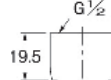

レトロ・アンティーク製品は、ご使用の時間経過と共に、お買い求め時の砲金色から、落ち着いた色調に表面が変化していきます。