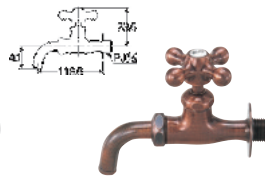

■税抜価格：7,700円
整流器付き
上部：104-010
一般地・寒冷地共用

■ ガーデン用万能ホーム水栓

701-332-13

■税抜価格：5,500円
整流器付き
上部：104-010
一般地・寒冷地共用

■ ガーデン用万能ホーム水栓 [ブロンズ]

701-334-13

■税抜価格：8,200円
整流器付き
上部：104-010
一般地・寒冷地共用

■ ガーデン用万能ホーム水栓 [レトロ]

701-335-13

■税抜価格：6,200円
整流器付き
上部：104-010
一般地・寒冷地共用

■ 吸気コマつき水栓

7015V-13 [寒冷地仕様] ㊟

■税抜価格：3,500円
自動吸気コマ仕様

■ カラー吸気コマつき水栓 [ブロンズ]

701-515-13 [寒冷地仕様] ㊟

■税抜価格：7,150円
自動吸気コマ仕様

吸気コマつき水栓の特長

吸気機能付きコマ内蔵の水栓です。水抜き時、水栓ハンドルを開けて空気を導入する必要がありません。水抜き栓のある配管と併用して配管内の水を抜きます。

■ 耐寒万能ホーム水栓

701-580-13 ㊟

■税抜価格：3,660円
節水固定コマ仕様

耐寒万能ホーム水栓の特長

567-011

ブロンズ