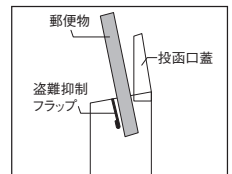

価格: ¥27,800

材質: スチール(溶融亜鉛めっき鋼板)
サイズ(mm): 閉時 W340×H456×D134
開時 W340×H565×D405
投入口 W275×D40
カラー: ブラック、アイボリー、ベージュ、
ブラウン、グリーン、レッド
重量(kg): 約5.4
付属品: 取付け用スペーサー、サインシール
※ダイヤル錠仕様

側面

こんな方におすすめです!

インターネットショッピングで雑誌やCD等をよくご購入される方におすすめ!

- Point 1** サインや受領印を必要としないメール便を不在時でも受け取れます。配達時間を気にする必要がありません。
- Point 2** 投函口に盗難を防ぐためのフラップPATが付いています。
- Point 3** ダイヤル錠で郵便物を安全に受け取れます。

開閉スタイル

上から投入、取り出しは正面から。

●左開きタイプ

●右開きタイプ

特徴(セーフティクローズ機能)

開閉部のダンパーによって、手を挟まないようにゆっくりと閉まり、投函口の蓋を閉めるときの不快な音が軽減されます。

特徴(サインシール付)

サインシールを同梱しています。必要に応じてご自分で貼ってご使用ください。

材質: ポリエステル
文字色: シルバー
入り数: ポスト1台につき1シート
●シール書体はUNヘルベチカ(英数字大文字)のみとなります。
※サインシールは指定書体・指定文字色です。
※サインシールは単品販売していません。

セキュリティ

数字を回して施錠・解錠できるダイヤル錠付です。
※ダイヤル錠施錠時は必ず1回転以上回してください。
※番号の変更・指定はできません。

●盗難抑制フラップ

投函口に盗難抑制フラップが付いています。

郵便物を投函する際フラップがすべり台の役目をして、郵便物が入れやすい構造になっています。
※意匠登録済

図面 P.375・P.376

※投函口、ドアの開閉の際に手を挟まないよう、ご注意ください。 ※製品の切断面に十分ご注意ください。安全に配慮し、処理を施してありますが、ケガをする場合があります。 ※商品は防雨型ですが、完全防水ではないため激しい風雨の場合は早めに荷物をお取り下さい。 ※シリンダー錠は、鍵の刻印ナンバーを控えておいていただければ、紛失の際に追加注文の対応が可能です。