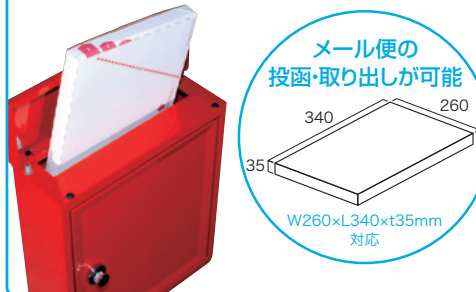

ブラック 〈ユニットウォール〉フォレスコネクトOS
〈ライト〉エコルトウォールライト 〈サイン〉ワンロック ベネ
※本品には、ライト、サイン、ユニットウォール、インターホンが含まれていません。

ブラック

アイボリー

ベージュ

ブラウン

グリーン

レッド

テラ 左開きタイプ 右開きタイプ

価格: ¥27,800

材質: スチール(溶融亜鉛めっき鋼板)
サイズ(mm): 閉時 W340×H456×D134
開時 W340×H565×D405
投入口 W275×D40
カラー: ブラック、アイボリー、ベージュ、
ブラウン、グリーン、レッド
重量(kg): 約5.4
付属品: 取付け用スペーサー、サインシール
※ダイヤル錠仕様

側面

こんな方におすすめです!

インターネットショッピングで雑誌やCD等をよくご購入される方におすすめ!

- Point 1** サインや受領印を必要としないメール便を不在時でも受け取れます。配達時間を気にする必要がありません。
- Point 2** 投函口に盗難を防ぐためのフラップPATが付いています。
- Point 3** ダイヤル錠で郵便物を安全に受け取れます。

開閉スタイル

上から投入、取り出しは正面から。

●左開きタイプ

●右開きタイプ

特徴(セーフティクローズ機能)

開閉部のダンパーによって、手を挟まないようにゆっくりと閉まり、投函口の蓋を閉めるときの不快な音が軽減されます。

特徴(サインシール付)

サインシールを同梱しています。必要に応じてご自分で貼ってご使用ください。

材質: ポリエステル
文字色: シルバー
入り数: ポスト1台につき1シート
●シール書体はUNヘルベチカ(英数字大文字)のみとなります。
※サインシールは指定書体・指定文字色です。
※サインシールは単品販売していません。

セキュリティ

数字を回して施錠・解錠できるダイヤル錠付です。
※ダイヤル錠施錠時は必ず1回転以上回してください。
※番号の変更・指定はできません。