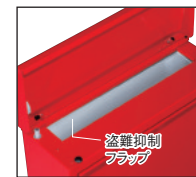

- Point 1** サインや受領印を必要としないメール便を不在時でも受け取れます。配達時間を気にする必要がありません。
- Point 2** 投函口に盗難を防ぐためのフラップPATが付いています。
- Point 3** ダイヤル錠で郵便物を安全に受け取れます。

開閉スタイル

上から投入、取り出しは正面から。

●左開きタイプ

●右開きタイプ

特徴(セーフティクローズ機能)

開閉部のダンパーによって、手を挟まないようにゆっくりと閉まり、投函口の蓋を閉めるときの不快な音が軽減されます。

特徴(サインシール付)

サインシールを同梱しています。必要に応じてご自分で貼ってご使用ください。

材質: ポリエステル
文字色: シルバー
入り数: ポスト1台につき1シート
●シール書体はUNヘルベチカ(英数字大文字)のみとなります。
※サインシールは指定書体・指定文字色です。
※サインシールは単品販売していません。

セキュリティ

数字を回して施錠・解錠できるダイヤル錠付です。
※ダイヤル錠施錠時は必ず1回転以上回してください。
※番号の変更・指定はできません。

●盗難抑制フラップ

投函口に盗難抑制フラップが付いています。

郵便物を投函する際フラップがすべり台の役目をして、郵便物が入れやすい構造になっています。
※意匠登録済

図面 P.375・P.376

※投函口、ドアの開閉の際に手を挟まないよう、ご注意ください。 ※製品の切断面に十分ご注意ください。安全に配慮し、処理を施してありますが、ケガをする場合があります。 ※商品は防雨型ですが、完全防水ではないため激しい風雨の場合は早めに荷物をお取り下さい。 ※シリンダー錠は、鍵の刻印ナンバーを控えておいていただければ、紛失の際に追加注文の対応が可能です。