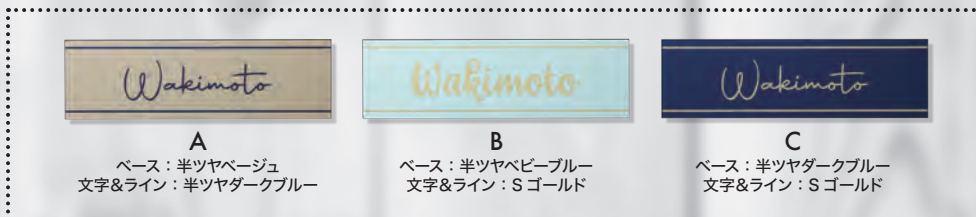

C

ベース：半ツヤダークブルー
文字&ライン：Sゴールド

品番の末尾□には色番A~Cを入れて下さい。

■フラン専用書体 GYFC-1-□

ベルグ

ABCDEFGHIJ abcdefghij 12345

穏やかな海辺の風を感じさせる
西海岸風サイン。

フェンスへの施工にも対応可能です。

品番：GYFC-2-□

価格：¥28,000

サイズ(mm)：W270×H80×t3

材質：ステンレス

書体：ホルン

仕様：(ベース)半ツヤベビーブルー塗装
(文字&ライン)Sゴールド塗装

【フェンス施工用 裏板・取付金具】

品番：GYFC-2-□-OP

価格：¥8,500

品番の末尾□には色番A~Cを入れて下さい。

A

ベース：半ツヤベージュ
文字&ライン：半ツヤダークブルー

B

ベース：半ツヤベビーブルー
文字&ライン：Sゴールド

C

ベース：半ツヤダークブルー
文字&ライン：Sゴールド