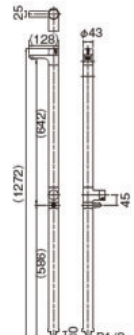

リベルタⅡ

Liberta Ⅱ 大きなハンドルと、シンプルな外観デザイン、ロングライフで使用できるスマート水栓柱。

見た目も使い勝手もスマートに。

「Liberta」とは、イタリア語で自由を意味しており、双方の蛇口が360度回転する新機構を備え、要望の多かった「ホースの自由な移動」を可能としています。回しやすい大きなハンドル、飽きのこないシンプルな外観デザインなどロングライフで使用できる「新たなスタンダード」水栓柱に仕上がっています。

ホースの接続位置をハンドルの下側に変更したことで、ハンドル操作時にホースが邪魔にならないようになりました。

リベルタⅡ

材質：【本体】アルミニウム・青銅・黄銅・SUS304

価格：¥50,000

品番：【ブラック】GYG16LB、【シルバー】GYG16LS

価格：¥60,000

品番：【プリティッシュグリーン】GYG16LG
【ワインレッド】GYG16LR、【ホワイト】GYG16LW

価格：¥62,000

ナラ木目

特徴

双方の蛇口が360度回転可能
使い方や設置場所に合わせて、
蛇口の向きを調節できます

ホース取付け部が回転するため、
広範囲に散水可能です

※凍結のおそれがある場合には、必ず水抜きをしてください。

送料別途

納期

実働
約1~2週間