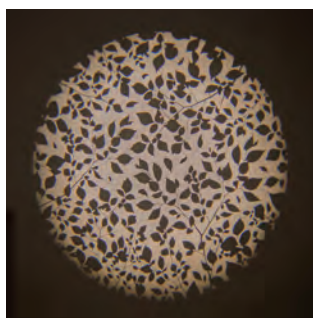

New グラフィックスポットライト

光と影が織りなす
オーガニックなテクスチャー

LIGHT AND SHADOW WEAVE ORGANIC TEXTURE

ツリー
夜にだけ立ち上がる樹木のシルエット。お庭がなくてもシャドウライティングが可能に。

フラワー
花びらの粗密で描き出す手毬のようなグラフィックは和洋を問わず空間に映えます。

リーフ
夜に木漏れ日の温かみを感じられる不思議。ほっこりとした気分を呼び起こします。

リップル
波紋をモチーフにした動きのあるグラフィックが遊び心を表現します。

設置距離と光の広がり

照射面との距離のおよそ1.3倍の直径の円の範囲にグラフィックが展開されます。

連灯時に嬉しい調節機能

上下反転や90°回転機能により、グラフィックの向きを調節可能。

【オプション】交換用フィルター

■交換用フィルター

フィルター	コード	品番
ツリー	GY76778600	HEC-104K
フラワー	GY76779300	HEC-105K
リーフ	GY76780900	HEC-106K
リップル	GY76781600	HEC-107K