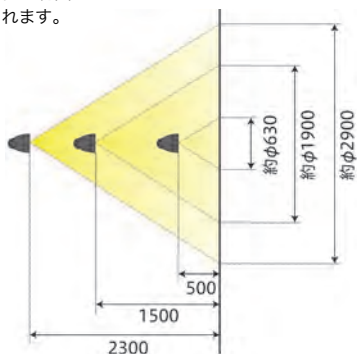

New グラフィックスポットライト

光と影が織りなす
オーガニックなテクスチャー

LIGHT AND SHADOW WEAVE ORGANIC TEXTURE

ツリー
夜にだけ立ち上がる樹木のシルエット。お庭がなくてもシャドウライティングが可能に。

フラワー
花びらの粗密で描き出す手毬のようなグラフィックは和洋を問わず空間に映えます。

リーフ
夜に木漏れ日の温かみを感じられる不思議。ほっこりとした気分を呼び起こします。

リップル
波紋をモチーフにした動きのあるグラフィックが遊び心を表現します。

設置距離と光の広がり

照射面との距離のおよそ1.3倍の直径の円の範囲にグラフィックが展開されます。

連灯時に嬉しい調節機能

上下反転や90°回転機能により、グラフィックの向きを調節可能。

【オプション】交換用フィルター

■交換用フィルター

フィルター	コード	品番
ツリー	GY76778600	HEC-104K
フラワー	GY76779300	HEC-105K
リーフ	GY76780900	HEC-106K
リップル	GY76781600	HEC-107K