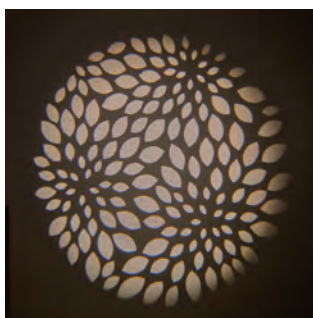

New グラフィックスポットライト

光と影が織りなす
オーガニックなテクスチャー

LIGHT AND SHADOW WEAVE ORGANIC TEXTURE

ツリー
夜にだけ立ち上がる樹木のシルエット。お庭がなくてもシャドウライティングが可能に。

フラワー
花びらの粗密で描き出す手毬のようなグラフィックは和洋を問わず空間に映えます。

リーフ
夜に木漏れ日の温かみを感じられる不思議。ほっこりとした気分を呼び起こします。

リップル
波紋をモチーフにした動きのあるグラフィックが遊び心を表現します。

設置距離と光の広がり

照射面との距離のおよそ1.3倍の直径の円の範囲にグラフィックが展開されます。

連灯時に嬉しい調節機能

上下反転や90°回転機能により、グラフィックの向きを調節可能。

【オプション】交換用フィルター

■交換用フィルター

フィルター	コード	品番
ツリー	GY76778600	HEC-104K
フラワー	GY76779300	HEC-105K
リーフ	GY76780900	HEC-106K
リップル	GY76781600	HEC-107K

下記のハイポールや、壁面に取り付けての使用もできます。

壁面に

街のシンボルにもなる夜のグラフィック

軒天井に

くつろぎの場所にちょっとした遊び心を

【オプション】専用ハイポール

ウォールスポットの取り付け用途に特化した専用ハイポール

■ウォールスポットライト用ハイポール