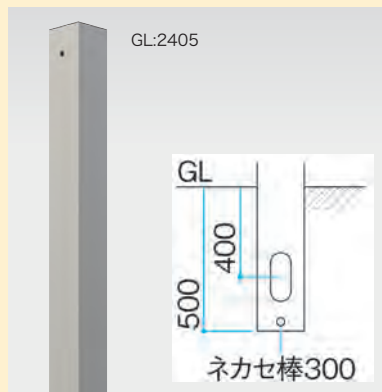

下記のハイポールや、壁面に取り付けての使用もできます。

壁面に

街のシンボルにもなる夜のグラフィック

軒天井に

くつろぎの場所にちょっとした遊び心を

【オプション】専用ハイポール

ウォールスポットの取り付け用途に特化した専用ハイポール

■ウォールスポットライト用ハイポール

コード	品番
GY76783000	HEC-109S

¥20,000/本

W76×H2405×D76mm 約3.4kg アルミ
ネカセ棒付 キャップ付 取付用ビス付

床面に

歩くのが楽しくなる光の演出

納期 実働約3日