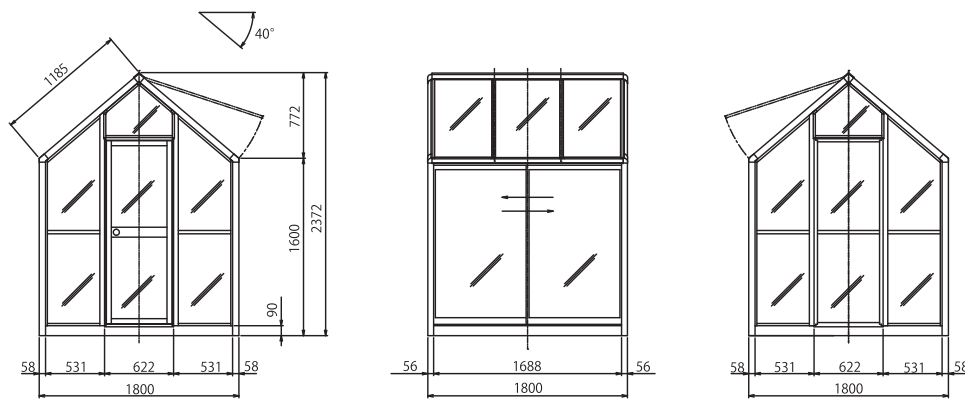

標準仕様

天候に合わせた微妙な換気調整も、
天窓 3段階オープンで自由自在

3段階の調整が可能な天窓だから、天候に合わせた調整もOK。無理なく開閉が行える専用突き上げ棒もセットしました。

便利なクローザー付きドア

ドアクローザー付なので開けたままの固定や閉め忘れがありません。ガーデニングの作業もスムーズに、リズミカルに変わります。

換気扇・温風機用配線などに便利な
グロメット設置

温室内の換気扇や、温風機など、電気配線が容易でスマートに仕上がるグロメットを設けています。

※ドアクローザーは1坪タイプのみとなります。0.5坪タイプは引き違いとなります。

また
ガーデニングが
楽しくなるわね!

OPTION

手軽なアルミベンチ

GY5-2S

手軽な組立式です。棚にはメッシュ加工を施し、水はけを良くしました。サビに強く、いつまでも美しさを保ちます。
躯体色：シルバー(アルミ)
棚板：シルバー色メッシュ加工(スチール)

換気扇用妻ランマパネル

GYCY-02EG-W / 1坪タイプのみ
(シルバー アルミ複合樹脂板)

換気扇は市販のものをご使用下さい。ご使用の際にはサイズ等ご確認下さい。
取付可能な換気扇の外寸法：
H320xW320mm

丸型電気温風機

GYSF-1016A

電気温風機と循環扇をドッキングしたサーキュレートヒーターで、設置スペースをとらない吊り下げ式です。上下温度差を解消し、暖房費を10~20%節約します。また、サーモスタット内蔵・過熱防止装置付で安全です。

■寸法図 1坪タイプ

■寸法図 0.5坪タイプ

取付説明書は
下記の
QRコードから
ご覧下さい。

1坪タイプ

0.5坪タイプ

納期 実働約3日