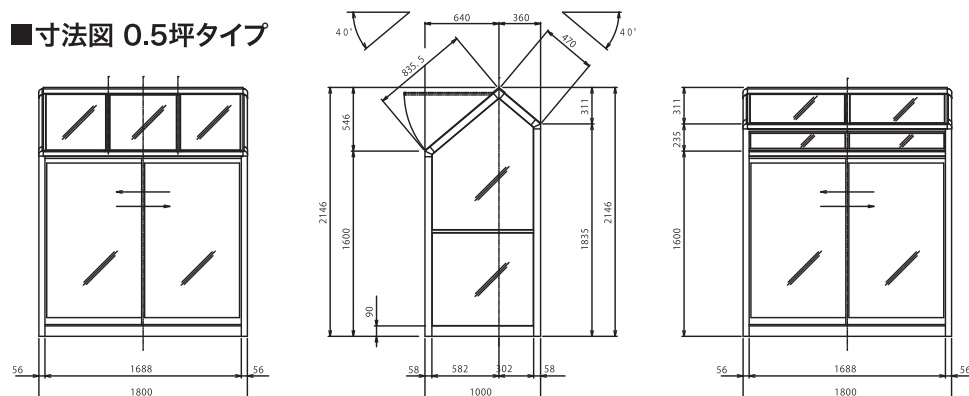

換気扇用妻ランマパネル

GYCY-02EG-W / 1坪タイプのみ
(シルバー アルミ複合樹脂板)

換気扇は市販のものをご使用下さい。ご使用の際にはサイズ等ご確認下さい。
取付可能な換気扇の外寸法：
H320xW320mm

丸型電気温風機

GYSF-1016A

電気温風機と循環扇をドッキングしたサーキュレートヒーターで、設置スペースをとらない吊り下げ式です。上下温度差を解消し、暖房費を10~20%節約します。また、サーモスタット内蔵・過熱防止装置付で安全です。

■寸法図 1坪タイプ

■寸法図 0.5坪タイプ

取付説明書は
下記の
QRコードから
ご覧下さい。

1坪タイプ

0.5坪タイプ

納期 実働約3日