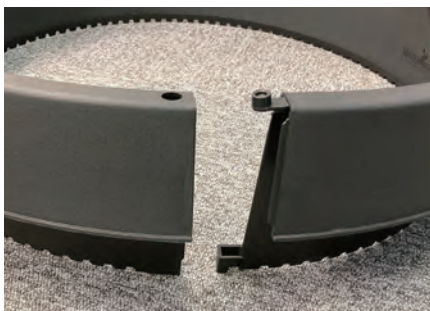

New ゆとり ラウンドエッジ

植栽の根元に設置する円形型見切り材。
手間なく真円が描けます。
エントランスの植栽や、家庭菜園に最適です。

〈材質〉
ポリプロピレン

①美しい円のエッジラインが描けます！

②水鉢として活用できます！

③固定用アンカー不要で施工が簡単！

Lサイズ ジョイント部
S・Mはジョイントがありません。

まーるく作るのも
これで簡単だね

規格	精進コード	サイズ(mm)	出荷単位	価格
Sサイズ	GYCEGS	直径約30/36cm×H15cm	3個/梱包	¥4,400/個
Mサイズ	GYCEGM	直径約41/48cm×H15cm		¥5,000/個
Lサイズ	GYCEGL	直径約50/58cm×H15cm		¥5,400/個

※出荷単位は3個が基本です。合計3個になれば各サイズ組合せは自由です。