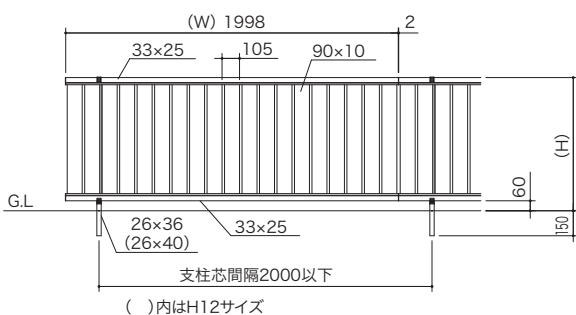

M2型

セビアブラウン

マロンブラウン

価格表

品名	商品コード	寸法(H×W)(mm)	価格
本体 アクシアスリットA2型	GYASA2-0620□□	600×1,998	¥19,700
	GYASA2-0820□□	800×1,998	¥23,600
	GYASA2-1020□□	1,000×1,998	¥26,200
	GYASA2-1220□□	1,200×1,998	¥30,800
本体 アクシアスリットM2型	GYASM2-0620■	600×1,998	¥25,100
	GYASM2-0820■	800×1,998	¥31,900
	GYASM2-1020■	1,000×1,998	¥37,500
	GYASM2-1220■	1,200×1,998	¥45,500
自由支柱S	GYA1FPS-06□□	鉄芯入	¥3,000
	GYA1FPS-08□□	アルミ芯入	¥4,500
	GYA1FPS-10□□	アルミ芯入	¥5,300
	GYA1FPSB-12□□	アルミ芯入	¥5,900
コーナー継手	GYA1CJ□□	サイズ共通(1組2ヶ)	¥1,200
横さんキャップ	GYA1EC□□	サイズ共通(1組4ヶ)	¥500
オプション コーナーカバー	GYA1CC-06□□	—	¥5,300
	GYA1CC-08□□	—	¥5,800
	GYA1CC-10□□	—	¥6,400
	GYA1CC-12□□	—	¥6,900

※商品コードの□□にはカラーコードを入れて下さい。(ステンカラー:SC/ブラック:BK)
 ※商品コードの■にはカラーコードを入れて下さい。(セビアブラウン:SB/マロンブラウン:MB)
 ※M2型の本体以外の部材は本体色に関わらず全てステンカラーです。

発注に際して コーナーを含む
8mの場合

施工要領書は
WEB
カタログから
ご覧下さい

【使用上の注意】 ◇ ストレート継手は自由支柱に同梱されています。

【施工上の注意】 ◇ 支柱と本体連結部の間隔は、200mm以下に施工して下さい。
◇ コーナー部には安全のため、支柱を2本施工して下さい。

アクシアスリット A2型・M2型

商品特徴

木調カラーの裏面(家側)は
ステンカラーになります。

表面(道路側) 裏面(家側)
※写真はM1型です。

コーナーのすき間を隠した
一体感のある仕上がり。

コーナーカバー
※写真はイメージです。

納期 実働約3日