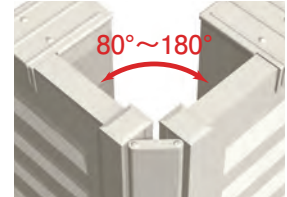

【施工上の注意】 ◇ 支柱と本体連結部の間隔は、200mm以下に施工して下さい。
◇ コーナー部には安全のため、支柱を2本施工して下さい。

アクシアスリット A2型・M2型

商品特徴

木調カラーの裏面(家側)は
ステンカラーになります。

表面(道路側) 裏面(家側)
※写真はM1型です。

コーナーのすき間を隠した
一体感のある仕上がり。

コーナーカバー
※写真はイメージです。

納期 実働約3日